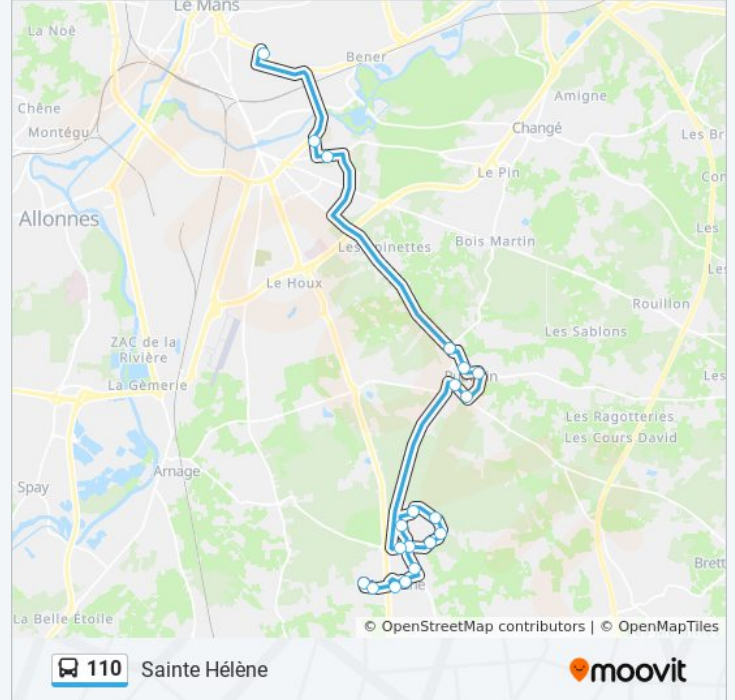

La ligne 110 de bus (Mulsanne) a 2 itinéraires. Pour les jours de la semaine, les heures de service sont:

(1) Mulsanne: 18:00(2) Sainte Hélène: 07:10

Utilisez l'application Moovit pour trouver la station de la ligne 110 de bus la plus proche et savoir quand la prochaine ligne 110 de bus arrive.

**Direction: Mulsanne**

21 arrêts

[VOIR LES HORAIRES DE LA LIGNE](#)

St-Exupéry

Funay

Lycée Sud

Petit Plessis

Mairie Ruaudin

## Direction: Sainte Hélène

20 arrêts

[VOIR LES HORAIRES DE LA LIGNE](#)

- Mulsanne
- Hermitage
- Émile Arrouet
- Anciens Combattants
- Collège Bollée
- Orée Du Bois
- Paul Cézanne
- Cèdres
- Belvédères
- Flora Tristan
- Émile Plet
- Centre Signoret
- Bouchardière
- Les Pins
- Le Pressoir
- Marcel Létang
- Petit Plessis
- Lycée Sud

## Informations de la ligne 110 de bus

**Direction:** Sainte Hélène

**Arrêts:** 20

**Durée du Trajet:** 50 min

**Récapitulatif de la ligne:**

Funay

St-Exupéry

Les horaires et trajets sur une carte de la ligne 110 de bus sont disponibles dans un fichier PDF hors-ligne sur [moovitapp.com](https://moovitapp.com). Utilisez le [Appli Moovit](#) pour voir les horaires de bus, train ou métro en temps réel, ainsi que les instructions étape par étape pour tous les transports publics à Le Mans.