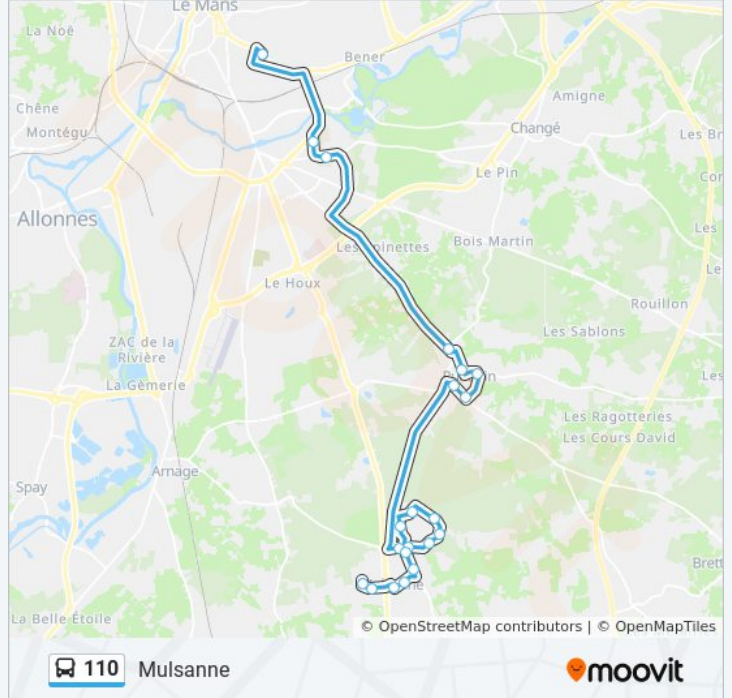

La ligne 110 de bus (Mulsanne) a 2 itinéraires. Pour les jours de la semaine, les heures de service sont:

(1) Mulsanne: 18:00(2) Sainte Hélène: 07:10

Utilisez l'application Moovit pour trouver la station de la ligne 110 de bus la plus proche et savoir quand la prochaine ligne 110 de bus arrive.

**Direction: Mulsanne**

21 arrêts

[VOIR LES HORAIRES DE LA LIGNE](#)

St-Exupéry

Funay

Lycée Sud

Petit Plessis

Mairie Ruaudin

## Direction: Sainte Hélène

20 arrêts

[VOIR LES HORAIRES DE LA LIGNE](#)

- Mulsanne
- Hermitage
- Émile Arrouet
- Anciens Combattants
- Collège Bollée
- Orée Du Bois
- Paul Cézanne
- Cèdres
- Belvédères
- Flora Tristan
- Émile Plet
- Centre Signoret
- Bouchardière
- Les Pins
- Le Pressoir
- Marcel Létang
- Petit Plessis
- Lycée Sud