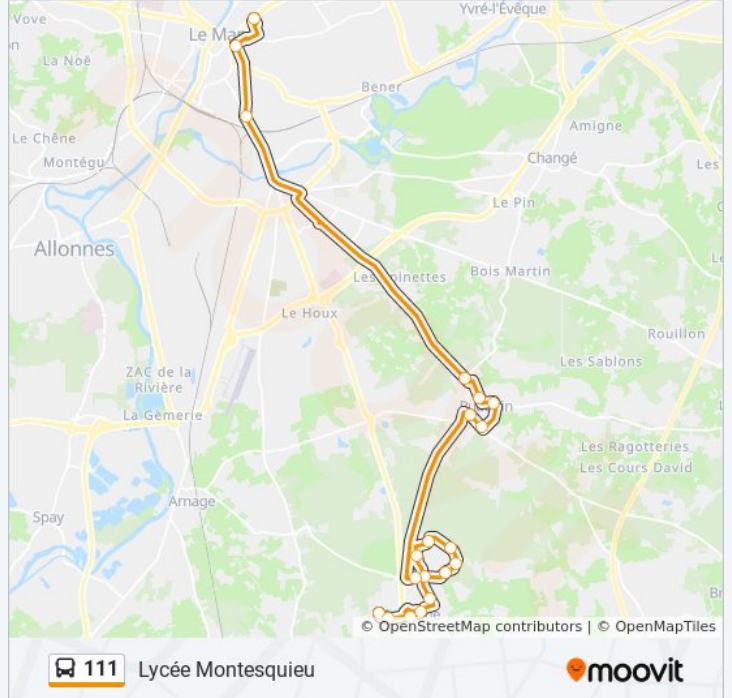

 111

Lycée Montesquieu

Téléchargez

La ligne 111 de bus (Lycée Montesquieu) a 2 itinéraires. Pour les jours de la semaine, les heures de service sont:

(1) Lycée Montesquieu: 06:56(2) Mulsanne: 18:10

Utilisez l'application Moovit pour trouver la station de la ligne 111 de bus la plus proche et savoir quand la prochaine ligne 111 de bus arrive.

Direction: Lycée Montesquieu

20 arrêts

[VOIR LES HORAIRES DE LA LIGNE](#)

Mulsanne
Hermitage
Émile Arrouet
Anciens Combattants
Collège Bollée
Orée Du Bois
Paul Cézanne
Cèdres
Belvédères
Flora Tristan
Émile Plet
Centre Signoret
Bouchardière
Les Pins
Le Pressoir
Marcel Létang
Petit Plessis
Lycée Washington
Lycée Montesquieu
Lycée Bellevue

Horaires de la ligne 111 de bus

Horaires de l'itinéraire Lycée Montesquieu:

lundi	06:56
mardi	06:56
mercredi	06:56
jeudi	06:56
vendredi	06:56
samedi	Pas Opérationnel
dimanche	Pas Opérationnel

Informations de la ligne 111 de bus**Direction:** Lycée Montesquieu**Arrêts:** 20**Durée du Trajet:** 54 min**Récapitulatif de la ligne:**

Direction: Mulsanne

21 arrêts

[VOIR LES HORAIRES DE LA LIGNE](#)

- Lycée Bellevue
- Lycée Montesquieu
- Washington
- Petit Plessis
- Mairie Ruaudin
- Le Pressoir
- Les Pins
- Bouchardière
- Centre Signoret
- Orée Du Bois
- Paul Cézanne
- Cèdres
- Belvédères
- Flora Tristan
- Émile Plet
- Nettleham
- Collège Bollée
- Anciens Combattants