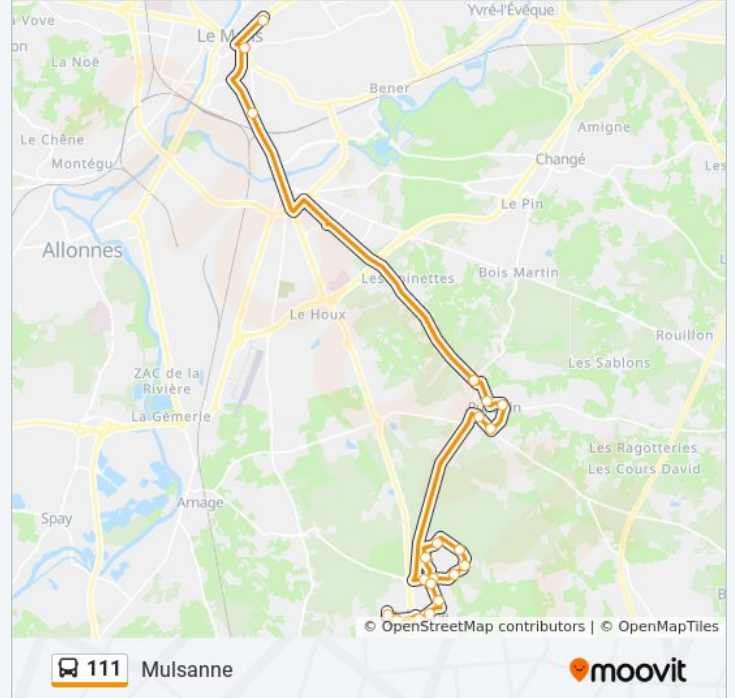

 111

Lycée Montesquieu

Téléchargez

La ligne 111 de bus (Lycée Montesquieu) a 2 itinéraires. Pour les jours de la semaine, les heures de service sont:

(1) Lycée Montesquieu: 06:56(2) Mulsanne: 18:10

Utilisez l'application Moovit pour trouver la station de la ligne 111 de bus la plus proche et savoir quand la prochaine ligne 111 de bus arrive.

Direction: Lycée Montesquieu

20 arrêts

[VOIR LES HORAIRES DE LA LIGNE](#)

Mulsanne
Hermitage
Émile Arrouet
Anciens Combattants
Collège Bollée
Orée Du Bois
Paul Cézanne
Cèdres
Belvédères
Flora Tristan
Émile Plet
Centre Signoret
Bouchardière
Les Pins
Le Pressoir
Marcel Létang
Petit Plessis
Lycée Washington
Lycée Montesquieu
Lycée Bellevue

Direction: Mulsanne

21 arrêts

[VOIR LES HORAIRES DE LA LIGNE](#)

- Lycée Bellevue
- Lycée Montesquieu
- Washington
- Petit Plessis
- Mairie Ruaudin
- Le Pressoir
- Les Pins
- Bouchardière
- Centre Signoret
- Orée Du Bois
- Paul Cézanne
- Cèdres
- Belvédères
- Flora Tristan
- Émile Plet
- Nettleham
- Collège Bollée
- Anciens Combattants

Direction: Mulsanne

Arrêts: 21

Durée du Trajet: 53 min

Récapitulatif de la ligne:

Émile Arrouet

Hermitage

Mulsanne

Les horaires et trajets sur une carte de la ligne 111 de bus sont disponibles dans un fichier PDF hors-ligne sur moovitapp.com. Utilisez le [Appli Moovit](#) pour voir les horaires de bus, train ou métro en temps réel, ainsi que les instructions étape par étape pour tous les transports publics à Le Mans.