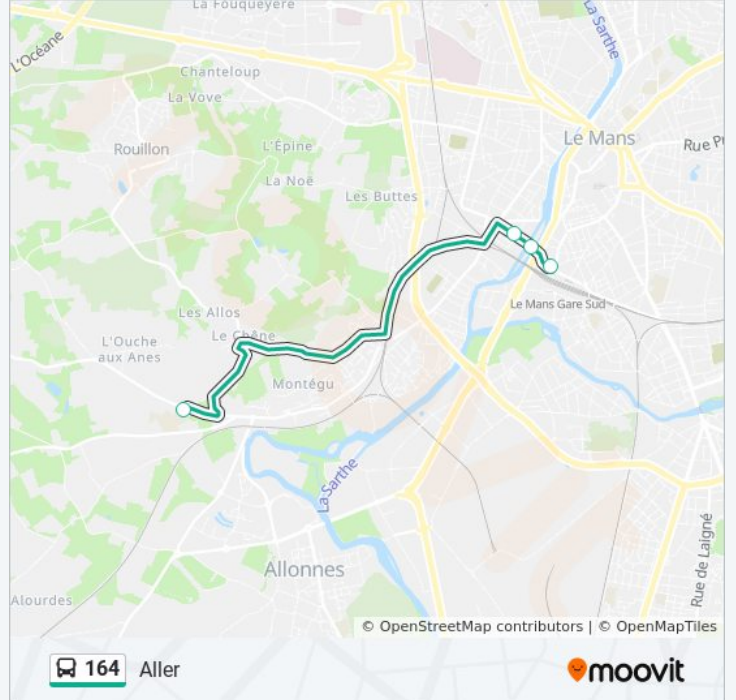

 164

Aller

Téléchargez

La ligne 164 de bus Aller a un itinéraire. Pour les jours de la semaine, les heures de service sont:

(1) Aller: 07:55

Utilisez l'application Moovit pour trouver la station de la ligne 164 de bus la plus proche et savoir quand la prochaine ligne 164 de bus arrive.

Direction: Aller

4 arrêts

[VOIR LES HORAIRES DE LA LIGNE](#)

Gare Routière

Pont Des Tabacs

Colonel Raynal

St-Joseph

Horaires de la ligne 164 de bus

Horaires de l'itinéraire Aller:

lundi	07:55
mardi	07:55
mercredi	07:55
jeudi	07:55
vendredi	07:55
samedi	Pas Opérationnel
dimanche	Pas Opérationnel

Informations de la ligne 164 de bus**Direction:** Aller**Arrêts:** 4**Durée du Trajet:** 15 min**Récapitulatif de la ligne:**