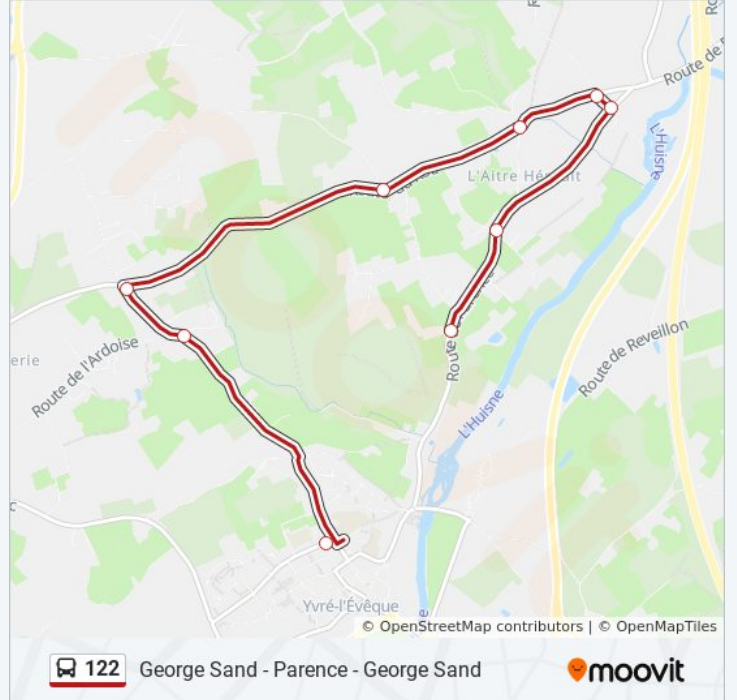

 122

George Sand - Parence - George Sand

Téléchargez

La ligne 122 de bus (George Sand - Parence - George Sand) a 2 itinéraires. Pour les jours de la semaine, les heures de service sont:

(1) George Sand Par Jugannerie/Parence: 08:03 - 08:15(2) George Sand Par Parence/Jugannerie: 17:15

Utilisez l'application Moovit pour trouver la station de la ligne 122 de bus la plus proche et savoir quand la prochaine ligne 122 de bus arrive.

**Direction: George Sand Par  
Jugannerie/Parence**

6 arrêts

### Informations de la ligne 122 de bus

**Direction:** George Sand Par Jugannerie/Parence

**Arrêts:** 6

**Durée du Trajet:** 6 min

**Récapitulatif de la ligne:**

**Direction: George Sand Par Parence/Jugannerie**

**Informations de la ligne 122 de bus**

**Direction:** George Sand Par Parence/Jugannerie

**Arrêts:** 9

**Durée du Trajet:** 14 min

**Récapitulatif de la ligne:**

Les horaires et trajets sur une carte de la ligne 122 de bus sont disponibles dans un fichier PDF hors-ligne sur [moovitapp.com](https://moovitapp.com). Utilisez le [Appli Moovit](#) pour voir les horaires de bus, train ou métro en temps réel, ainsi que les instructions étape par étape pour tous les transports publics à Le Mans.