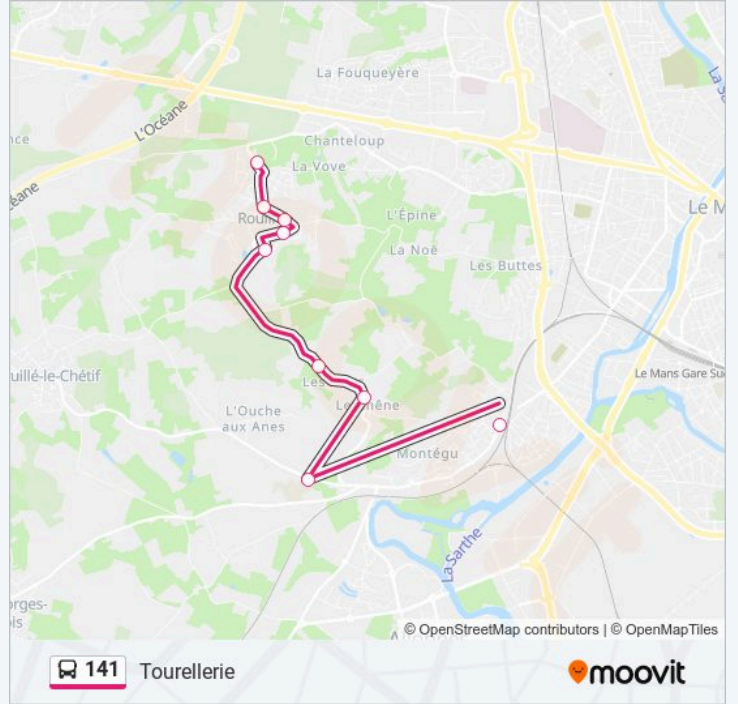

141

Lycée Malraux

Téléchargez

La ligne 141 de bus (Lycée Malraux) a 2 itinéraires. Pour les jours de la semaine, les heures de service sont:

(1) Lycée Malraux: 07:30(2) Tourellerie: 16:40

Utilisez l'application Moovit pour trouver la station de la ligne 141 de bus la plus proche et savoir quand la prochaine ligne 141 de bus arrive.

Direction: Lycée Malraux

9 arrêts

[VOIR LES HORAIRES DE LA LIGNE](#)

Tourellerie

Primevère

Charmes

Ormeau

Rouillon

Informations de la ligne 141 de bus**Direction:** Lycée Malraux**Arrêts:** 9**Durée du Trajet:** 27 min**Récapitulatif de la ligne:**

Direction: Tourellerie

9 arrêts

[VOIR LES HORAIRES DE LA LIGNE](#)

Vieux Colombier

Direction: Tourellerie

Arrêts: 9

Durée du Trajet: 20 min

Récapitulatif de la ligne:

Les horaires et trajets sur une carte de la ligne 141 de bus sont disponibles dans un fichier PDF hors-ligne sur moovitapp.com. Utilisez le Appli Moovit pour voir les horaires de bus, train ou métro en temps réel, ainsi que les instructions étape par étape pour tous les transports publics à Le Mans.