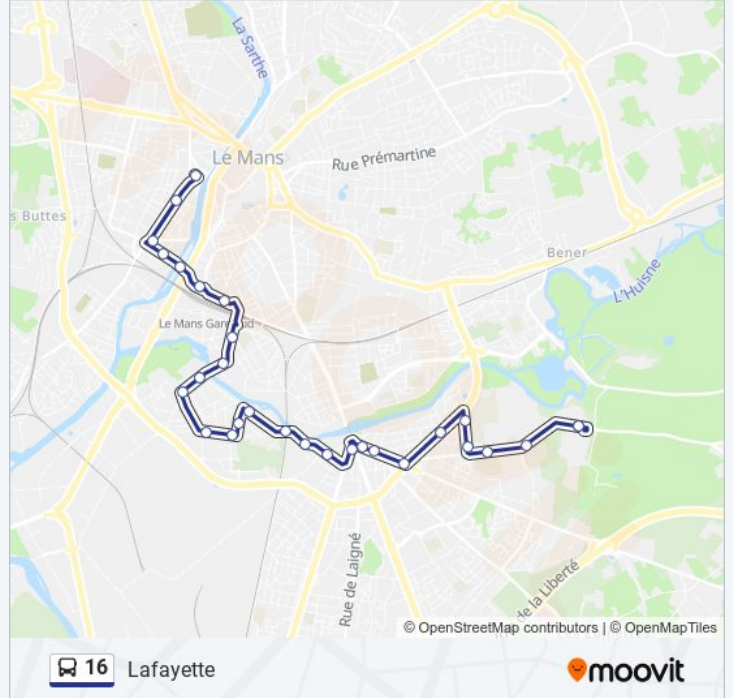

Informations de la ligne 16 de bus

Direction: Lafayette

Arrêts: 29

Durée du Trajet: 28 min

Récapitulatif de la ligne:

Batignolles

Jean-Michel Gaudré

Jean Macé

Bobillot

Gares

Gare Routière

Pont Des Tabacs

Colonel Raynal

Anatole France

Libération

Lafayette