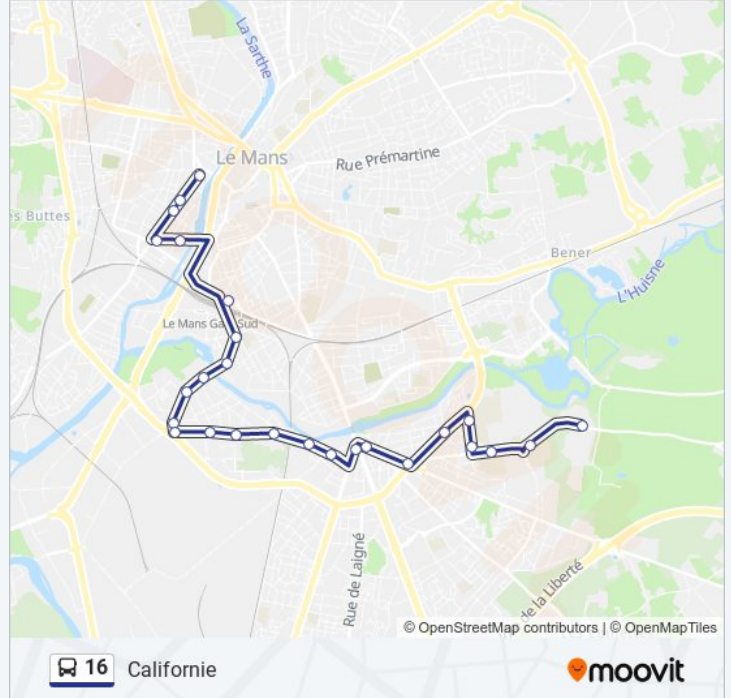

Direction: Californie

26 arrêts

[VOIR LES HORAIRES DE LA LIGNE](#)

Lafayette
Libération
Richedoué
Anatole France
La Fabrique
Gares
Bobillot
Jean Macé
Jean-Michel Gaudré
Batignolles
Fusains
La Pointe
Polygone
Bleuets
Fromendière
Bobet
Champ De Mars
Pontlieue-Geneslay
Pontlieue-Jean Mac
Cugnot
Arromanches

Horaires de la ligne 16 de bus

Horaires de l'itinéraire Californie:

lundi	06:25 - 20:00
mardi	06:25 - 20:00
mercredi	06:25 - 20:00
jeudi	06:25 - 20:00
vendredi	06:25 - 20:00
samedi	06:28 - 20:00
dimanche	07:50 - 19:45

Informations de la ligne 16 de bus**Direction:** Californie**Arrêts:** 26**Durée du Trajet:** 27 min**Récapitulatif de la ligne:**

Funay

Diesel

Lycée Sud

Cfa

Californie

Direction: Lafayette

29 arrêts

[VOIR LES HORAIRES DE LA LIGNE](#)

Californie

Californie

Cfa

Lycée Sud

Diesel

Funay

Arromanches