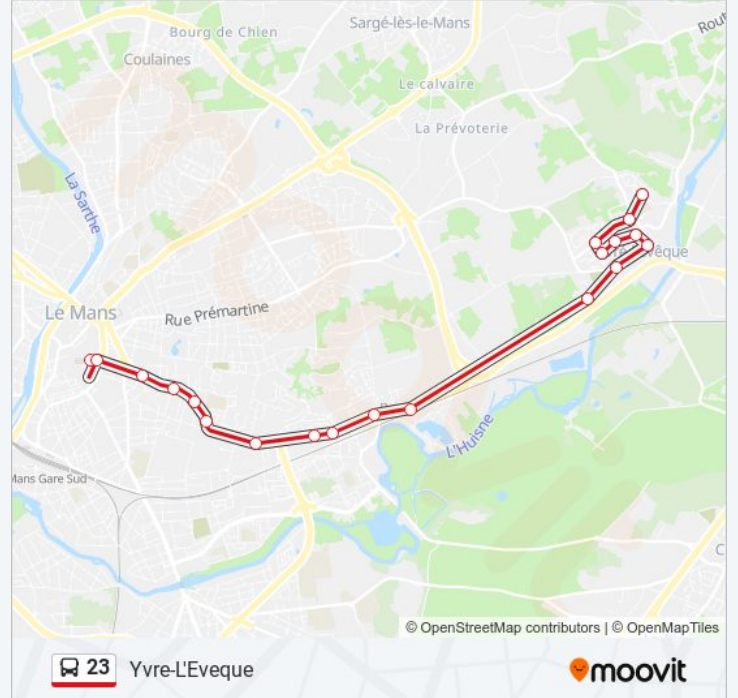

La ligne 23 de bus (Republique) a 2 itinéraires. Pour les jours de la semaine, les heures de service sont:

(1) Republique: 06:45 - 19:00(2) Yvre-L'Eveque: 07:15 - 19:30

Utilisez l'application Moovit pour trouver la station de la ligne 23 de bus la plus proche et savoir quand la prochaine ligne 23 de bus arrive.

**Horaires de la ligne 23 de bus**

Horaires de l'itinéraire Republique:

lundi	06:45 - 19:00
mardi	06:45 - 19:00
mercredi	06:45 - 19:00
jeudi	06:45 - 19:00
vendredi	06:45 - 19:00
samedi	06:45 - 19:00
dimanche	08:42 - 19:00

## Direction: Yvre-L'Eveque

20 arrêts

[VOIR LES HORAIRES DE LA LIGNE](#)

République

De Gaulle

Erpell

Flore

St-Exupéry

## Informations de la ligne 23 de bus

**Direction:** Yvre-L'Eveque

**Arrêts:** 20

**Durée du Trajet:** 20 min

**Récapitulatif de la ligne:**

Collège Pasteur

Yvré-L'Évêque

Les horaires et trajets sur une carte de la ligne 23 de bus sont disponibles dans un fichier PDF hors-ligne sur [moovitapp.com](https://moovitapp.com). Utilisez le Appli Moovit pour voir les horaires de bus, train ou métro en temps réel, ainsi que les instructions étape par étape pour tous les transports publics à Le Mans.