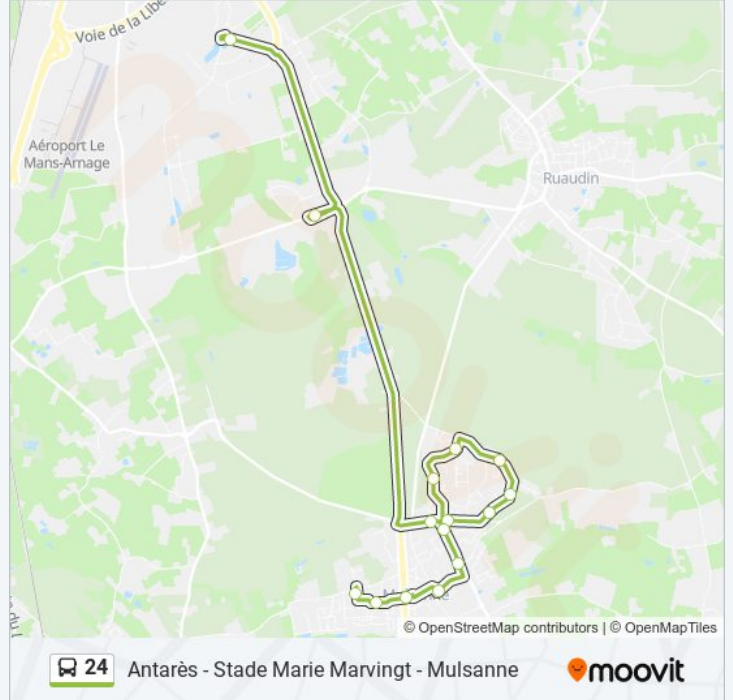

Les horaires et trajets sur une carte de la ligne 24 de bus sont disponibles dans un fichier PDF hors-ligne sur moovitapp.com. Utilisez le [Appli Moovit](#) pour voir les horaires de bus, train ou métro en temps réel, ainsi que les instructions étape par étape pour tous les transports publics à Le Mans.

[À propos de Moovit](#) • [Solutions MaaS](#) • [Pays disponibles](#) • [Communauté Moovit](#)

© 2024 Moovit - Tous droits réservés

Consultez les horaires d'arrivée en direct