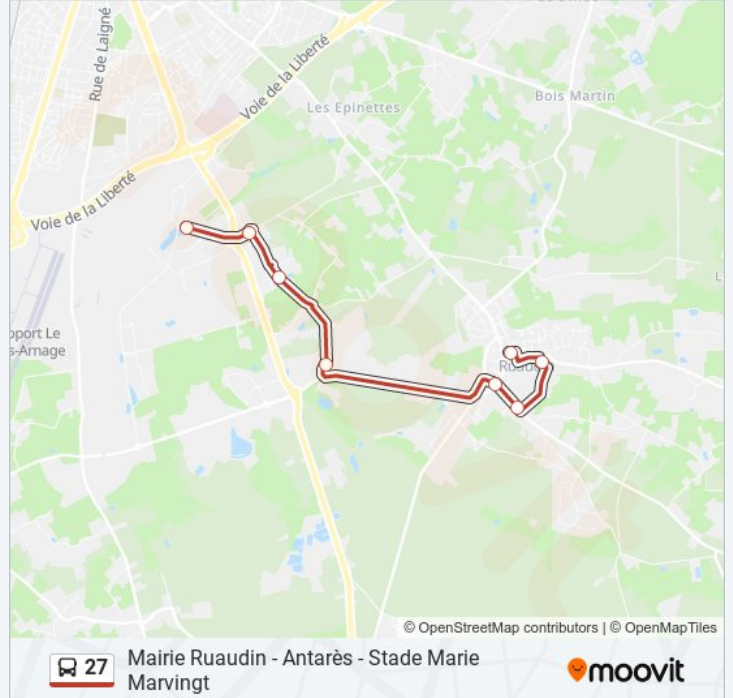

## Mairie Ruaudin - Antarès - Stade Marie Marvingt

Téléchargez

La ligne 27 de bus (Mairie Ruaudin - Antarès - Stade Marie Marvingt) a 2 itinéraires. Pour les jours de la semaine, les heures de service sont:

**Direction: Antares Stade**

8 arrêts

[VOIR LES HORAIRES DE LA LIGNE](#)

Mairie Ruaudin

Le Pressoir

Les Pins

Bouchardière

Family Village

Belle Étoile

Les Landes

Antarès - Stade Marie Marvingt

**Horaires de la ligne 27 de bus**

Horaires de l'itinéraire Antares Stade:

lundi	07:00 - 19:30
mardi	07:00 - 19:30
mercredi	07:00 - 19:30
jeudi	07:00 - 19:30
vendredi	07:00 - 19:30
samedi	07:03 - 19:32
dimanche	08:52 - 18:10

### Direction: Mairie Ruaudin

11 arrêts

[VOIR LES HORAIRES DE LA LIGNE](#)

Antarès - Stade Marie Marvingt

Les Landes

Belle Étoile

Family Village

Bouchardière