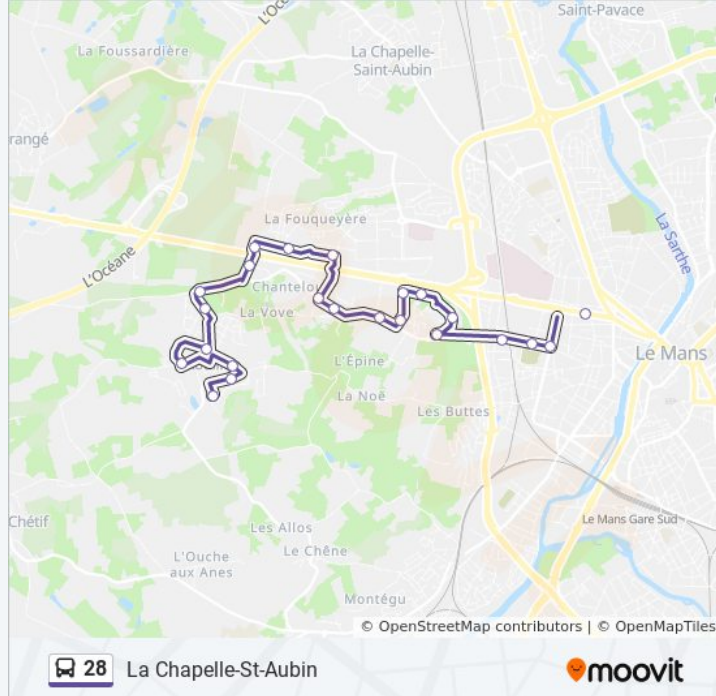

Informations de la ligne 28 de bus

Direction: La Chapelle-St-Aubin

Arrêts: 23

Durée du Trajet: 19 min

Récapitulatif de la ligne:

Vaujoubert

Puits Fendu

Méliès

Direction: Rouillon

37 arrêts

[VOIR LES HORAIRES DE LA LIGNE](#)

Four À Chanvre

Gymnase

St-Christophe

La Chapelle - St-Aubin

Trangé