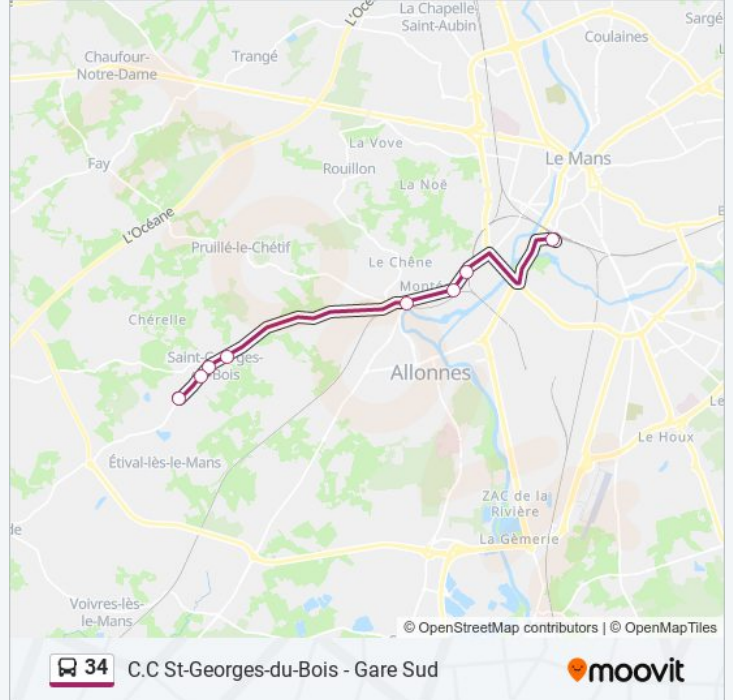

Les horaires et trajets sur une carte de la ligne 34 de bus sont disponibles dans un fichier PDF hors-ligne sur moovitapp.com. Utilisez le [Appli Moovit](#) pour voir les horaires de bus, train ou métro en temps réel, ainsi que les instructions étape par étape pour tous les transports publics à Le Mans.

[À propos de Moovit](#) • [Solutions MaaS](#) • [Pays disponibles](#) • [Communauté Moovit](#)

© 2024 Moovit - Tous droits réservés

Consultez les horaires d'arrivée en direct