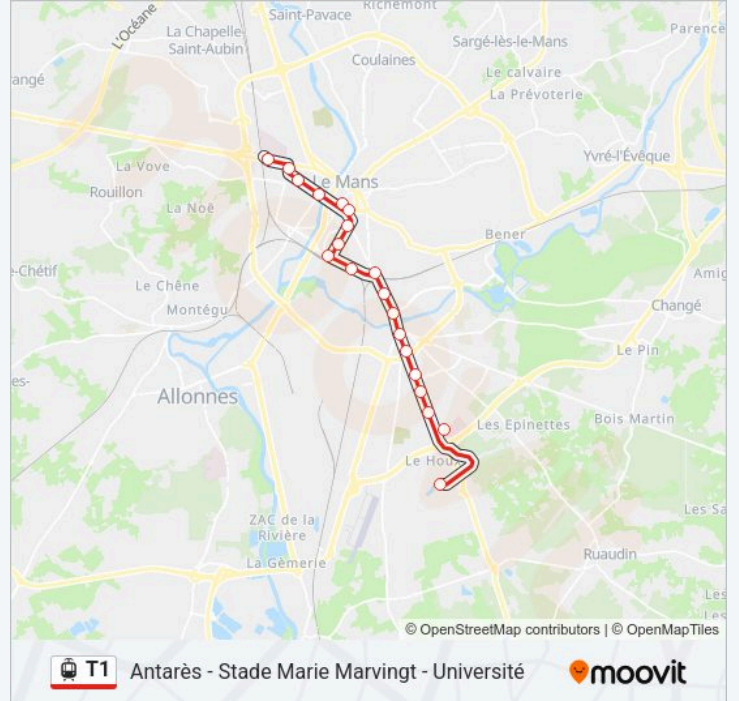

Utilisez l'application Moovit pour trouver la station de la ligne T1 de tram la plus proche et savoir quand la prochaine ligne T1 de tram arrive.

Direction: Ant-Circuit 24h

24 arrêts

[VOIR LES HORAIRES DE LA LIGNE](#)

Durand-Vaillant

Pontlieue

St-Martin

Jaurès-Pavillon

Viaducs

Zola

Gares

Leclerc-Fleurus

Jules Raimu

Guetteloup

Antarès - Stade Marie Marvingt

Direction: Université

20 arrêts

[VOIR LES HORAIRES DE LA LIGNE](#)

Antarès - Stade Marie Marvingt

Guetteloup

Informations de la ligne T1 de tram

Direction: Université

Arrêts: 20

Durée du Trajet: 31 min

Récapitulatif de la ligne:

Théodore Monod

Hopital Rubillard

Les horaires et trajets sur une carte de la ligne T1 de tram sont disponibles dans un fichier PDF hors-ligne sur moovitapp.com. Utilisez le Appli Moovit pour voir les horaires de bus, train ou métro en temps réel, ainsi que les instructions étape par étape pour tous les transports publics à Le Mans.