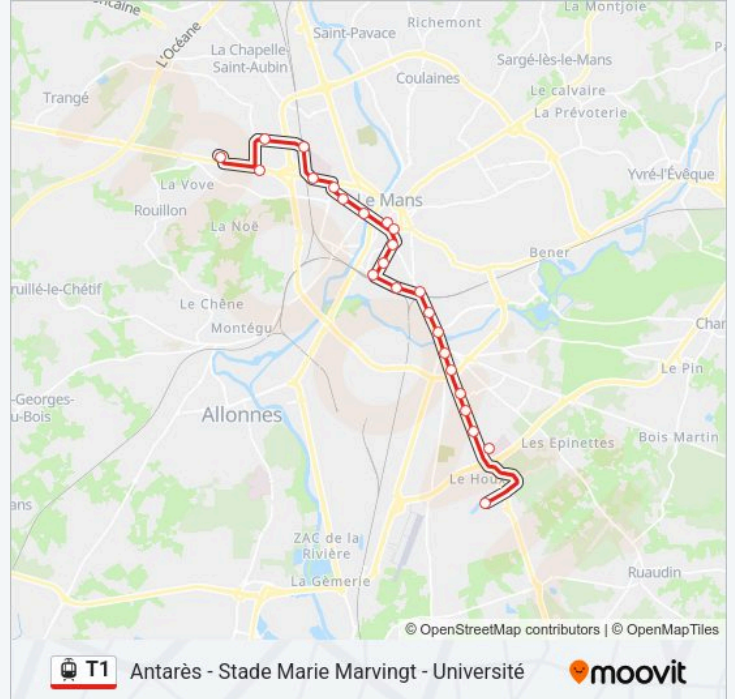

Durand-Vaillant

Pontlieue

St-Martin

Jaurès-Pavillon

Viaducs

Zola

Gares

Leclerc-Fleurus

Haute Venelle

Campus-Ribay

Université

Direction: Antarès - Stade Marie Marvingt

24 arrêts

[VOIR LES HORAIRES DE LA LIGNE](#)

Université

Campus-Ribay

Informations de la ligne T1 de tram

Direction: Antarès - Stade Marie Marvingt

Arrêts: 24

Durée du Trajet: 32 min

Récapitulatif de la ligne:

Durand-Vaillant

Goya

Glonnières-Centre Sud

Jules Raimu

Guetteloup

Antarès - Stade Marie Marvingt

Direction: Université

20 arrêts

[VOIR LES HORAIRES DE LA LIGNE](#)

Antarès - Stade Marie Marvingt

Guetteloup