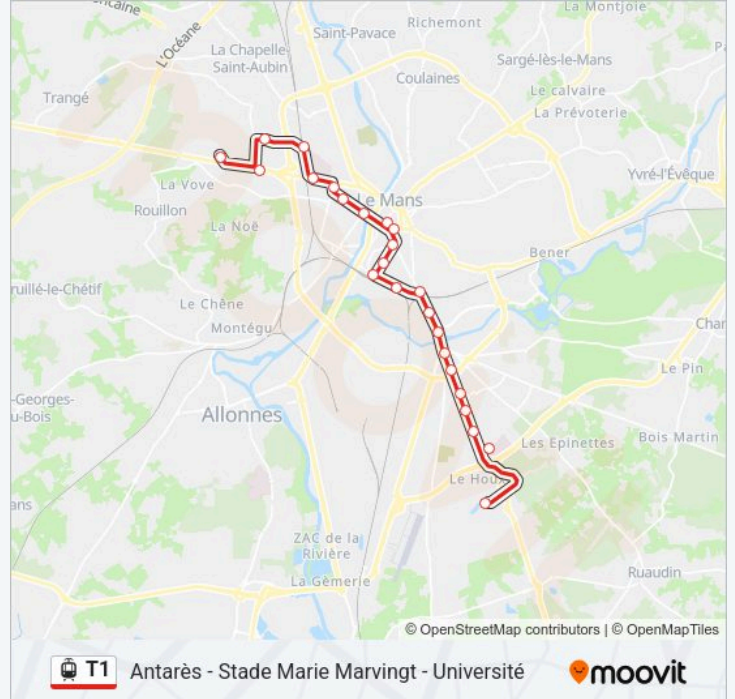

Direction: Université

24 arrêts

[VOIR LES HORAIRES DE LA LIGNE](#)

Antarès - Stade Marie Marvingt

Guetteloup

Jules Raimu

Glonnières-Centre Sud

Goya

Préfecture

République

Éperon

Lafayette

Gambetta-Mûriers

Horaires de la ligne T1 de tram

Horaires de l'itinéraire Université:

lundi	05:57-00:02
mardi	05:57-00:02
mercredi	05:57-00:02
jeudi	05:57-00:02
vendredi	05:57-00:02
samedi	05:57-00:02
dimanche	07:21-00:00

Informations de la ligne T1 de tram

Direction: Université

Arrêts: 24

Durée du Trajet: 38 min

Récapitulatif de la ligne:

Théodore Monod

Hopital Rubillard

Cadran-Épine

Haute Venelle

Campus-Ribay

Université

Direction: Antarès - Stade Marie Marvingt

24 arrêts

[VOIR LES HORAIRES DE LA LIGNE](#)

Université

Campus-Ribay