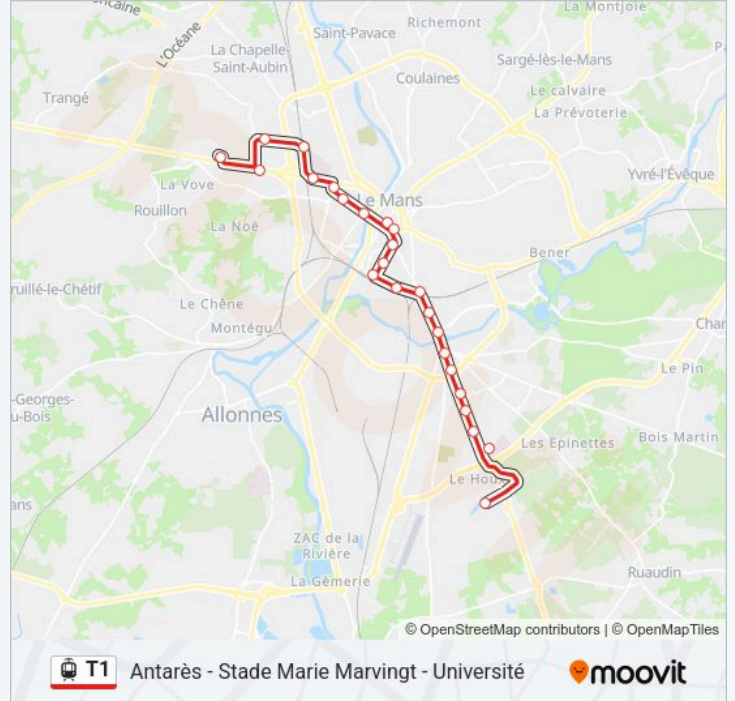

Utilisez l'application Moovit pour trouver la station de la ligne T1 de tram la plus proche et savoir quand la prochaine ligne T1 de tram arrive.

Direction: Ant-Circuit 24h

24 arrêts

[VOIR LES HORAIRES DE LA LIGNE](#)

Université
Campus-Ribay
Haute Venelle
Cadran-Épine
Hopital Rubillard
Théodore Monod
Gambetta-Mûriers
Lafayette
Éperon
République
Préfecture
Leclerc-Fleurus
Gares
Zola
Viaducs
Jaurès-Pavillon
St-Martin
Pontlieue
Durand-Vaillant
Goya

Informations de la ligne T1 de tram**Direction:** Ant-Circuit 24h**Arrêts:** 24**Durée du Trajet:** 38 min**Récapitulatif de la ligne:**

Glonnières-Centre Sud

Jules Raimu

Guetteloup

Antarès - Stade Marie Marvingt

Direction: Université

24 arrêts

[VOIR LES HORAIRES DE LA LIGNE](#)

Antarès - Stade Marie Marvingt

Guetteloup

Jules Raimu

Glonnières-Centre Sud

Goya