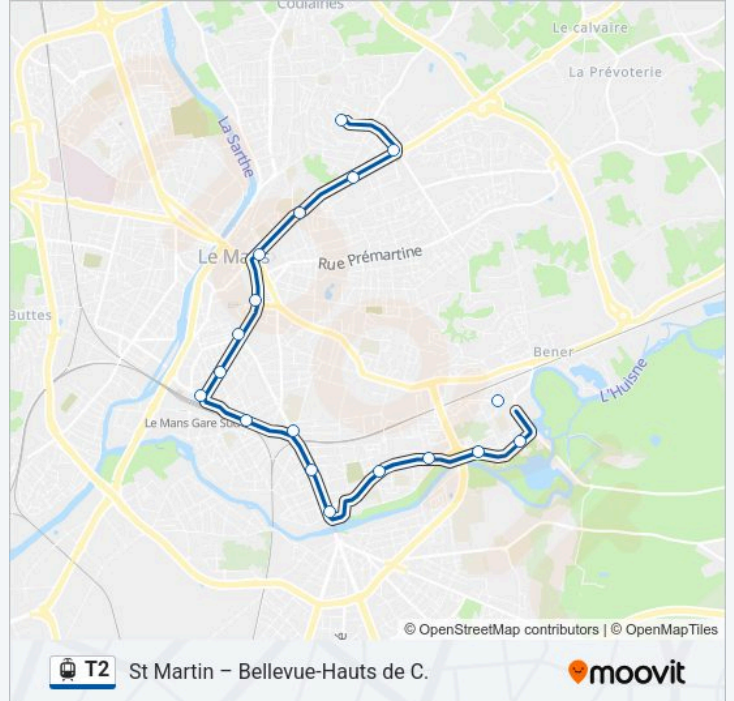

Utilisez l'application Moovit pour trouver la station de la ligne T2 de tram la plus proche et savoir quand la prochaine ligne T2 de tram arrive.

Direction: Espal - Arche De La Nature

18 arrêts

[VOIR LES HORAIRES DE LA LIGNE](#)

Gares

Zola

Viaducs

Jaurès-Pavillon

St-Martin

Churchill

Atlantides-Sablons

Île Aux Sports

Épau-Gué Bernisson

Espal

Horaires de la ligne T2 de tram

Horaires de l'itinéraire Espal - Arche De La Nature:

lundi	09:55-21:54
mardi	09:55-21:54
mercredi	09:55-21:54
jeudi	09:55-21:54
vendredi	09:55-21:54
samedi	Pas Opérationnel
dimanche	Pas Opérationnel

Informations de la ligne T2 de tram**Direction:** Espal - Arche De La Nature**Arrêts:** 18**Durée du Trajet:** 30 min**Récapitulatif de la ligne:**

Direction: Bellevue - Hauts De Coullaines

18 arrêts

[VOIR LES HORAIRES DE LA LIGNE](#)