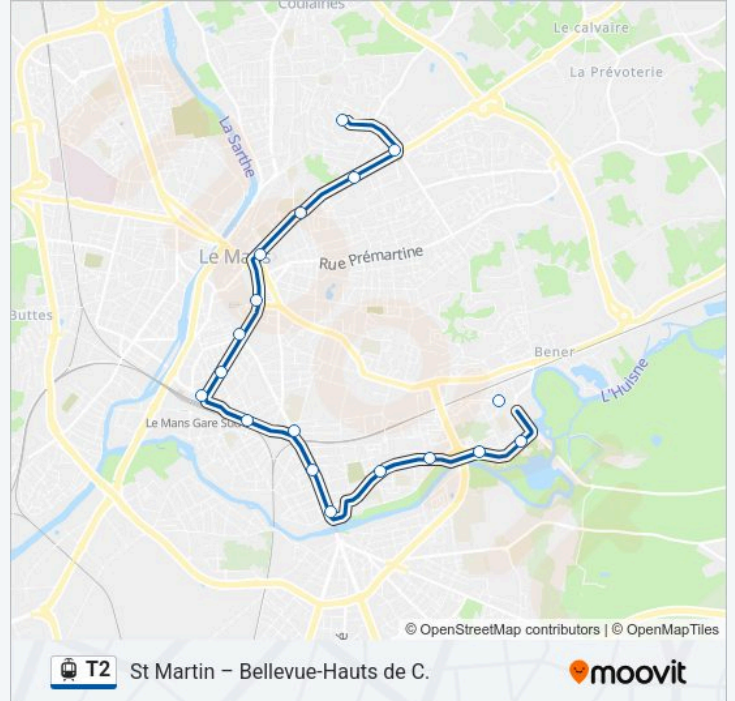

Gares

Zola

Viaducs

Jaurès-Pavillon

St-Martin

Churchill

Atlantides-Sablons

Île Aux Sports

Épau-Gué Bernisson

Espal

Horaires de la ligne T2 de tram

Horaires de l'itinéraire Espal:

lundi	06:38-00:46
mardi	06:38-00:46
mercredi	06:38-00:46
jeudi	06:38-00:46
vendredi	06:38-00:46
samedi	06:38-00:46
dimanche	08:07-00:24

Informations de la ligne T2 de tram

Direction: Espal

Arrêts: 18

Durée du Trajet: 30 min

Récapitulatif de la ligne:

Les horaires et trajets sur une carte de la ligne T2 de tram sont disponibles dans un fichier PDF hors-ligne sur moovitapp.com. Utilisez le Appli Moovit pour voir les horaires de bus, train ou métro en temps réel, ainsi que les instructions étape par étape pour tous les transports publics à Le Mans.