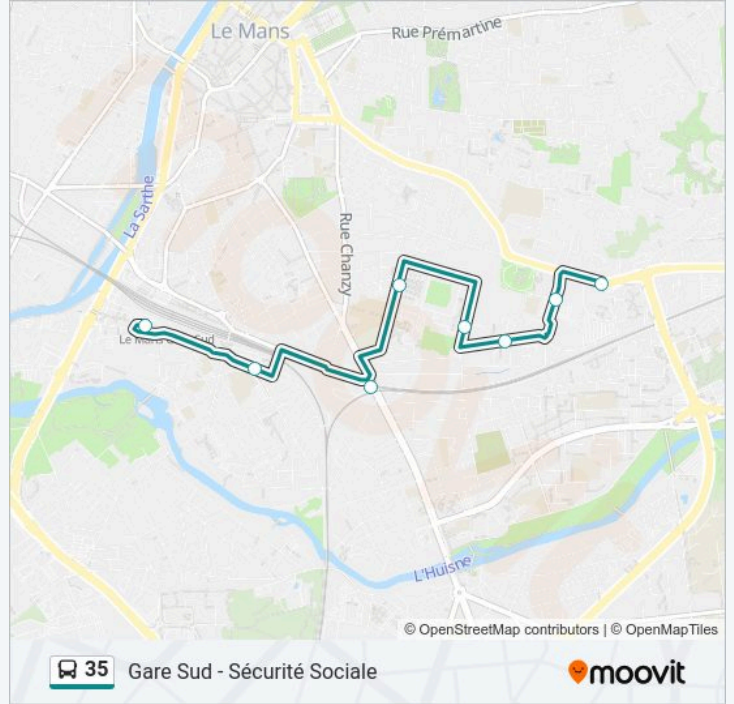

Les horaires et trajets sur une carte de la ligne 35 de bus sont disponibles dans un fichier PDF hors-ligne sur moovitapp.com. Utilisez le Appli Moovit pour voir les horaires de bus, train ou métro en temps réel, ainsi que les instructions étape par étape pour tous les transports publics à Le Mans.

© 2024 Moovit - Tous droits réservés