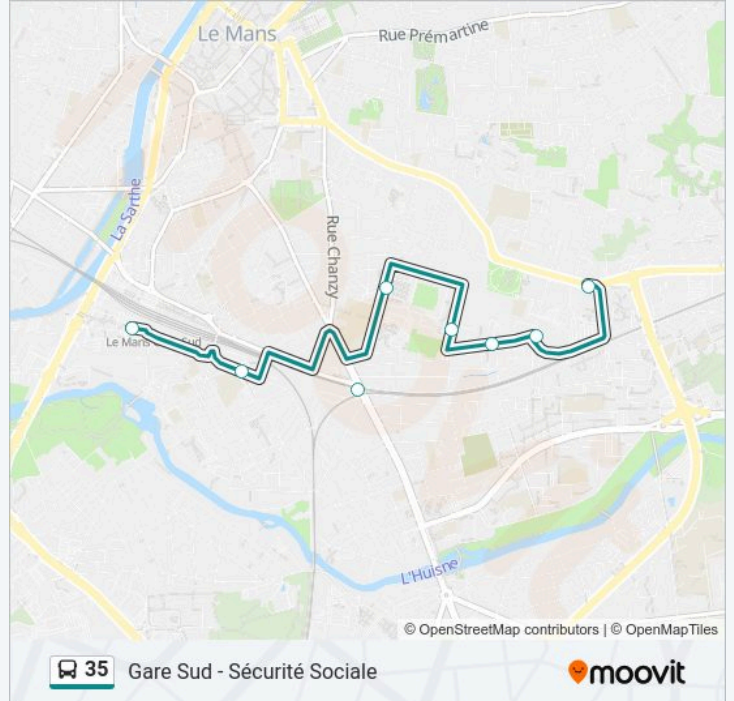

35

Gare Sud - Sécurité Sociale

Téléchargez

La ligne 35 de bus (Gare Sud - Sécurité Sociale) a 2 itinéraires. Pour les jours de la semaine, les heures de service sont:  
(1) Gare Sud: 07:15 - 19:15(2) Sécurité Sociale: 07:00 - 19:00  
Utilisez l'application Moovit pour trouver la station de la ligne 35 de bus la plus proche et savoir quand la prochaine ligne 35 de bus arrive.

**Direction: Gare Sud**

8 arrêts

[VOIR LES HORAIRES DE LA LIGNE](#)

Sécurité Sociale

Tri Postal

Monthéard

Résistants

Paixhans

Viaducs

Yourcenar

Gare Sud

**Horaires de la ligne 35 de bus**

Horaires de l'itinéraire Gare Sud:

lundi	07:15 - 19:15
mardi	07:15 - 19:15
mercredi	07:15 - 19:15
jeudi	07:15 - 19:15
vendredi	07:15 - 19:15
samedi	Pas Opérationnel
dimanche	Pas Opérationnel

**Informations de la ligne 35 de bus**

**Direction:** Gare Sud

**Arrêts:** 8

**Durée du Trajet:** 13 min

**Récapitulatif de la ligne:**