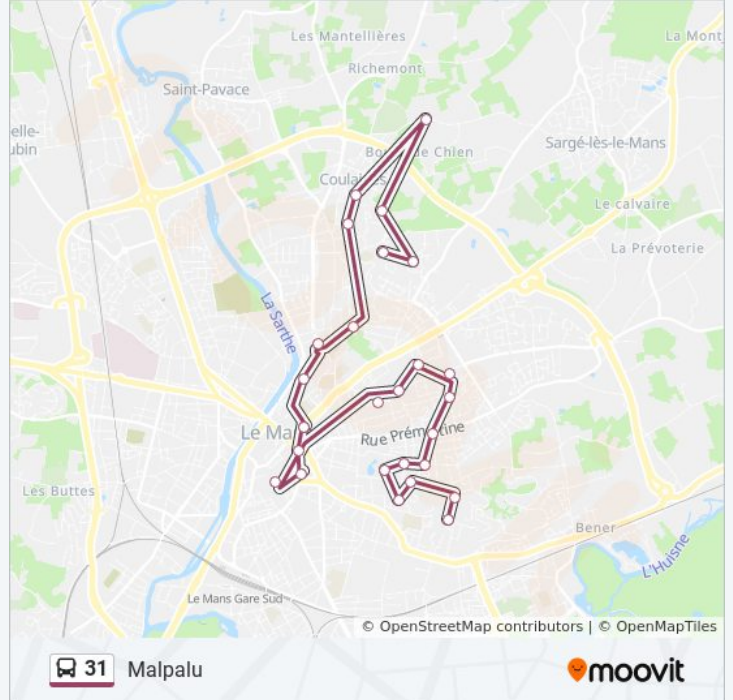

La ligne 31 de bus (Ehpad) a 2 itinéraires. Pour les jours de la semaine, les heures de service sont:

(1) Ehpad: 08:30 - 18:45(2) Malpalu: 09:15 - 19:00

Utilisez l'application Moovit pour trouver la station de la ligne 31 de bus la plus proche et savoir quand la prochaine ligne 31 de bus arrive.

Direction: Ehpad

31 arrêts

[VOIR LES HORAIRES DE LA LIGNE](#)

Malpalu

Buffon

Guéranger

Bergson

Rue Du Nord

Direction: Malpalu

31 arrêts

[VOIR LES HORAIRES DE LA LIGNE](#)

Ehpap 3 Vallées
 3 Vallées
 Vignes
 Val Monnet
 Closeau
 Plessis
 Paul-Louis Jacques
 Banjan
 Delagenière
 Jacobins
 Mendès-France
 Comtes Du Maine
 République
 Jacobins
 Rachel
 St-Aldric
 Mordret
 Clairefontaine

Informations de la ligne 31 de bus

Direction: Malpalu

Arrêts: 31

Durée du Trajet: 13 min

Récapitulatif de la ligne:

Valence
Villaret
Isaac
Brindenier
Grand Bois
Mutuel
Aigles
Cyrus
Rue Du Nord
Bergson
Guéranger
Buffon
Malpalu