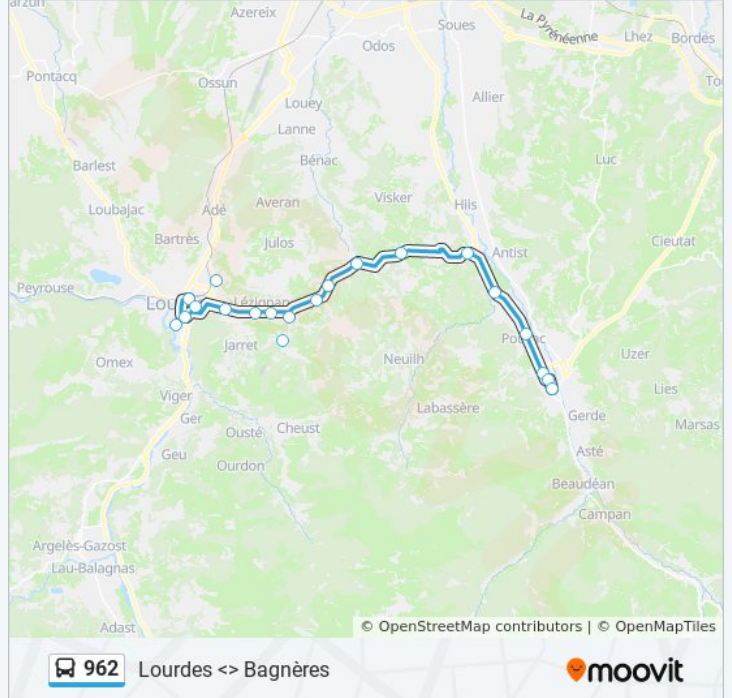

962

Lourdes <> Bagnères

Téléchargez

La ligne 962 de bus (Lourdes <> Bagnères) a 2 itinéraires. Pour les jours de la semaine, les heures de service sont:
(1) Bagnères-De-Bigorre: 12:00 - 17:00(2) Lourdes: 08:45 - 13:30

Utilisez l'application Moovit pour trouver la station de la ligne 962 de bus la plus proche et savoir quand la prochaine ligne 962 de bus arrive.

Direction: Bagnères-De-Bigorre

16 arrêts

[VOIR LES HORAIRES DE LA LIGNE](#)

Lourdes - Gare Sncf
Lourdes - Gare Routière
Lourdes - Anclades
Lezignan - Village
Lezignan - Lotissement
Arcizac Ez Angles - Mairie
Escoubès Pouts - D937
Escoubès Pouts - Lavoir
Orincles - Croisement D937
Loucrup - Route De Lourdes
Montgaillard - Cap De La Vielle
Trébons - Place De L'Oignon
Pouzac - Avenue De La Mongie
Bagnères-De-Bigorre - Parc D'Activité
Bagnères-De-Bigorre - Gare Sncf
Bagnères-De-Bigorre - Église

Informations de la ligne 962 de bus**Direction:** Bagnères-De-Bigorre**Arrêts:** 16**Durée du Trajet:** 42 min**Récapitulatif de la ligne:**

Direction: Lourdes

16 arrêts

[VOIR LES HORAIRES DE LA LIGNE](#)