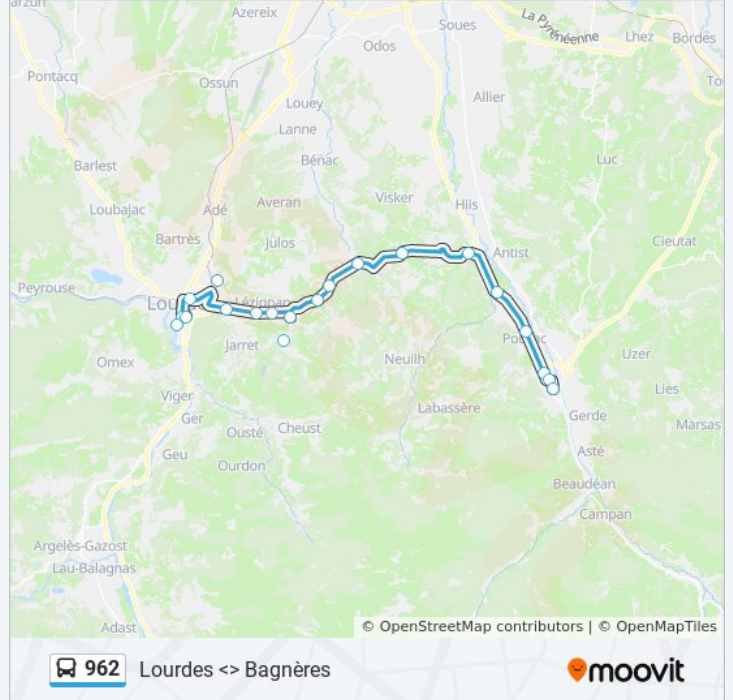

Utilisez l'application Moovit pour trouver la station de la ligne 962 de bus la plus proche et savoir quand la prochaine ligne 962 de bus arrive.

Direction: Bagnères-De-Bigorre

16 arrêts

[VOIR LES HORAIRES DE LA LIGNE](#)

Informations de la ligne 962 de bus**Direction:** Bagnères-De-Bigorre**Arrêts:** 16**Durée du Trajet:** 42 min**Récapitulatif de la ligne:**

Direction: Lourdes

16 arrêts

[VOIR LES HORAIRES DE LA LIGNE](#)

- Bagnères-De-Bigorre - Église
- Bagnères-De-Bigorre - Gare Sncf
- Bagnères-De-Bigorre - Parc D'Activité
- Pouzac - Avenue De La Mongie
- Trébons - Place De L'Oignon
- Montgaillard - Cap De La Vielle
- Loucrup - Route De Lourdes
- Orincles - Croisement D937
- Escoubès Pouts - Lavoir
- Escoubès Pouts - D937
- Arcizac Ez Angles - Mairie
- Lezignan - Lotissement
- Lezignan - Village
- Lourdes - Anclades
- Lourdes - Gare Sncf
- Lourdes - Gare Routière

Informations de la ligne 962 de bus

Direction: Lourdes

Arrêts: 16

Durée du Trajet: 41 min

Récapitulatif de la ligne:

Les horaires et trajets sur une carte de la ligne 962 de bus sont disponibles dans un fichier PDF hors-ligne sur moovitapp.com. Utilisez le [Appli Moovit](#) pour voir les horaires de bus, train ou métro en temps réel, ainsi que les instructions étape par étape pour tous les transports publics à Béarn & Bigorre.