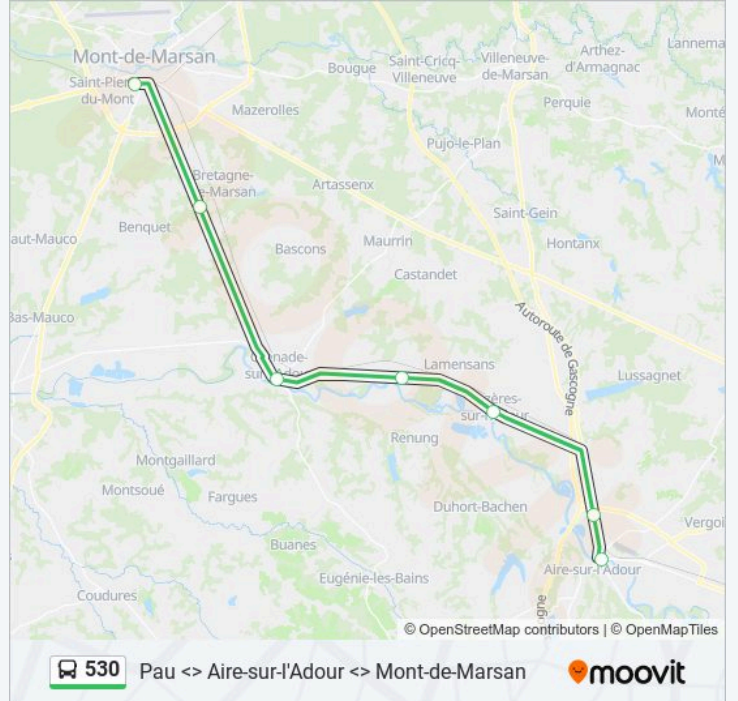

Informations de la ligne 530 de bus**Direction:** Aire-Sur-L'Adour**Arrêts:** 17**Durée du Trajet:** 82 min**Récapitulatif de la ligne:**

Direction: Aire-Sur-L'Adour

7 arrêts

[VOIR LES HORAIRES DE LA LIGNE](#)

Mont-De-Marsan - Gare Sncf

Bretagne De Marsan - Hôpital

Grenade-Sur-Adour - Place

Bordères Et Lamensans - École

Cazères-Sur-Adour - Place

Aire-Sur-L'Adour - Zone Commerciale

Aire-Sur-Adour - Place De La Liberté

Horaires de la ligne 530 de bus

Horaires de l'itinéraire Aire-Sur-L'Adour:

lundi	19:25
mardi	19:25
mercredi	19:25
jeudi	19:25
vendredi	19:25
samedi	Pas Opérationnel
dimanche	Pas Opérationnel

Informations de la ligne 530 de bus

Direction: Aire-Sur-L'Adour

Arrêts: 7

Durée du Trajet: 37 min

Récapitulatif de la ligne:

Direction: Mont-De-Marsan

23 arrêts

[VOIR LES HORAIRES DE LA LIGNE](#)

Pau - Gare SnCF (Cars Régionaux)