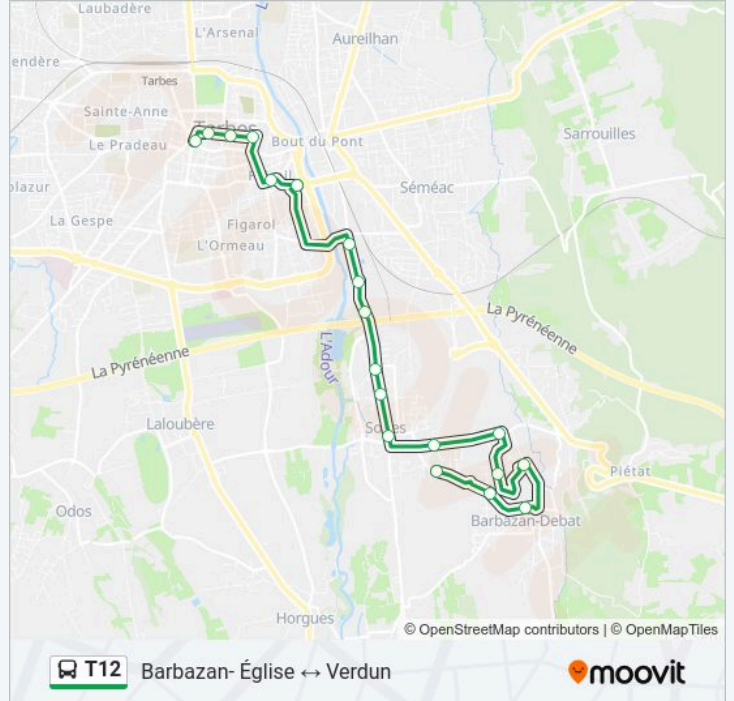

Utilisez l'application Moovit pour trouver la station de la ligne T12 de bus la plus proche et savoir quand la prochaine ligne T12 de bus arrive.

Direction: Barbazan - Église

19 arrêts

[VOIR LES HORAIRES DE LA LIGNE](#)

Barbazan - Église

Coquelicots

Boucher

Horaires de la ligne T12 de bus

Horaires de l'itinéraire Barbazan - Église:

lundi	08:40-17:30
mardi	08:40-17:30
mercredi	08:40-17:30
jeudi	08:40-17:30
vendredi	08:40-17:30
samedi	08:40-17:30
dimanche	Pas Opérationnel

Informations de la ligne T12 de bus**Direction:** Barbazan - Église**Arrêts:** 19**Durée du Trajet:** 24 min**Récapitulatif de la ligne:**

Direction: Tarbes - Verdun

19 arrêts

[VOIR LES HORAIRES DE LA LIGNE](#)

Informations de la ligne T12 de bus

Direction: Tarbes - Verdun

Arrêts: 19

Durée du Trajet: 30 min

Récapitulatif de la ligne:

Verdun (Entrée Du Parking)

Les horaires et trajets sur une carte de la ligne T12 de bus sont disponibles dans un fichier PDF hors-ligne sur moovitapp.com. Utilisez le Appli Moovit pour voir les horaires de bus, train ou métro en temps réel, ainsi que les instructions étape par étape pour tous les transports publics à Béarn & Bigorre.