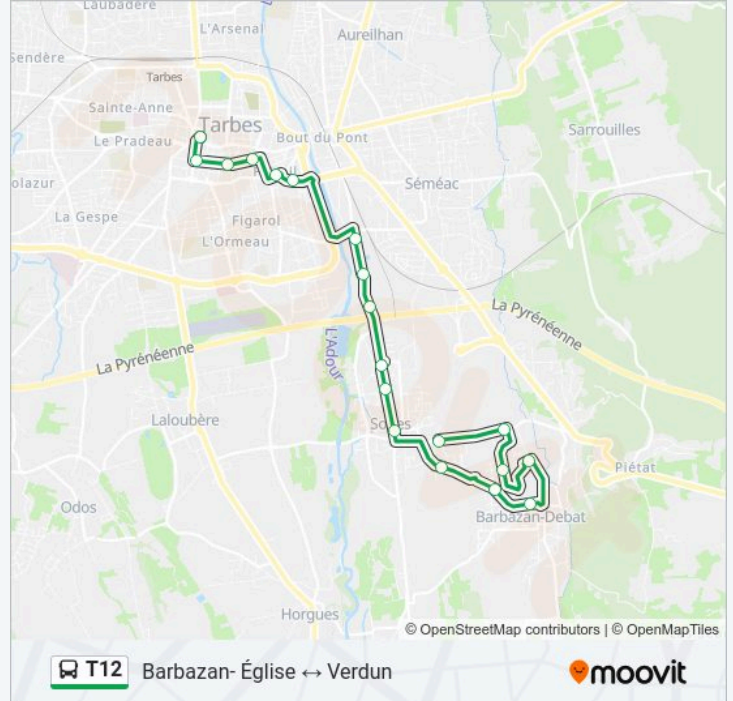

Utilisez l'application Moovit pour trouver la station de la ligne T12 de bus la plus proche et savoir quand la prochaine ligne T12 de bus arrive.

Direction: Barbazan - Église

19 arrêts

[VOIR LES HORAIRES DE LA LIGNE](#)

Informations de la ligne T12 de bus

Direction: Tarbes - Verdun

Arrêts: 19

Durée du Trajet: 30 min

Récapitulatif de la ligne:

Verdun (Entrée Du Parking)

Les horaires et trajets sur une carte de la ligne T12 de bus sont disponibles dans un fichier PDF hors-ligne sur moovitapp.com. Utilisez le Appli Moovit pour voir les horaires de bus, train ou métro en temps réel, ainsi que les instructions étape par étape pour tous les transports publics à Béarn & Bigorre.