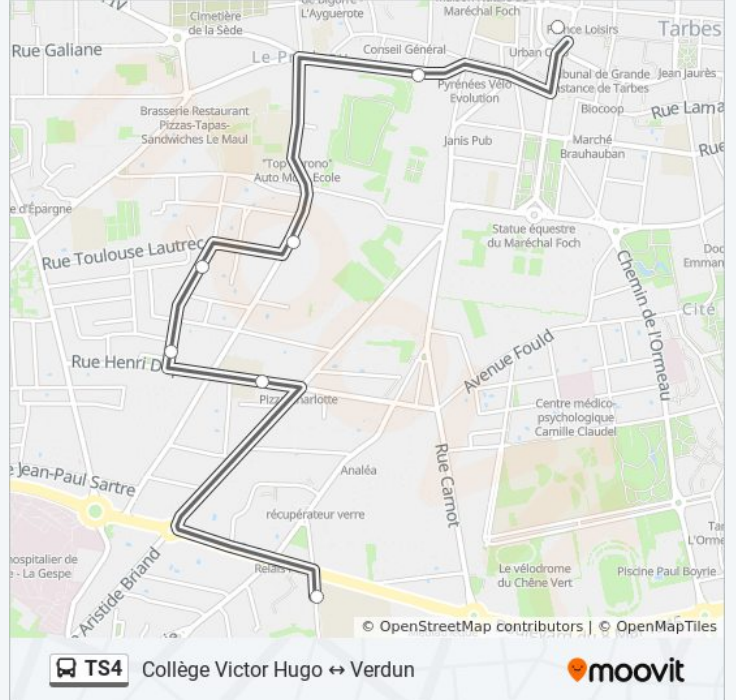

Utilisez l'application Moovit pour trouver la station de la ligne TS4 de bus la plus proche et savoir quand la prochaine ligne TS4 de bus arrive.

Direction: Tarbes - Collège Victor Hugo

7 arrêts

[VOIR LES HORAIRES DE LA LIGNE](#)

Collège Victor Hugo

École Moulin

Greuze

Delacroix

Tarbes - Gendarmerie

Parc Haras

Verdun (Entrée Du Parking)

Horaires de la ligne TS4 de bus

Horaires de l'itinéraire Tarbes - Verdun:

lundi	Pas Opérationnel
mardi	12:07 - 17:07
mercredi	12:07
jeudi	12:07 - 17:07
vendredi	12:07 - 17:07
samedi	Pas Opérationnel
dimanche	Pas Opérationnel

Informations de la ligne TS4 de bus

Direction: Tarbes - Verdun

Arrêts: 7

Durée du Trajet: 15 min

Récapitulatif de la ligne:

Les horaires et trajets sur une carte de la ligne TS4 de bus sont disponibles dans un fichier PDF hors-ligne sur moovitapp.com. Utilisez le [Appli Moovit](#) pour voir les horaires de bus, train ou métro en temps réel, ainsi que les instructions étape par étape pour tous les transports publics à Béarn & Bigorre.