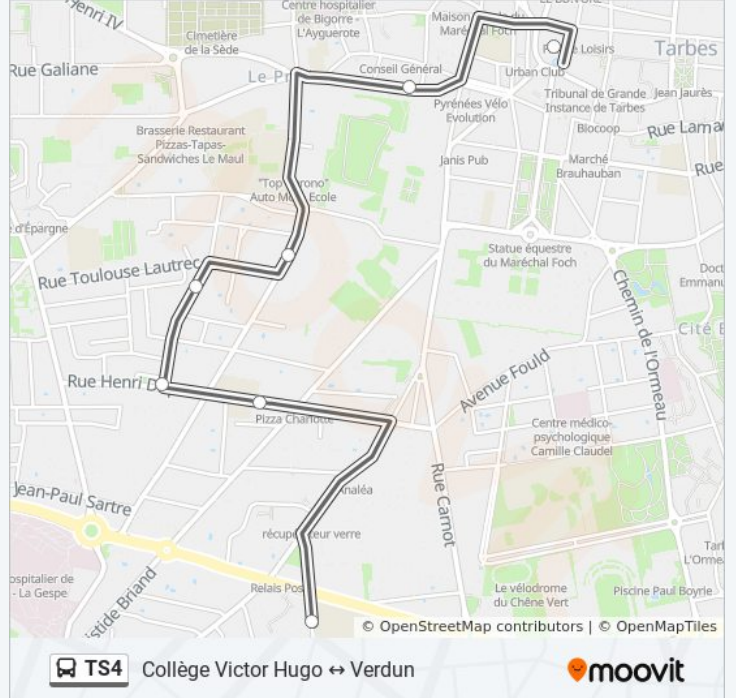

Collège Victor Hugo ↔ Verdun

Téléchargez

La ligne TS4 de bus (Collège Victor Hugo ↔ Verdun) a 2 itinéraires. Pour les jours de la semaine, les heures de service sont:

(1) Tarbes - Collège Victor Hugo: 07:35 - 13:32(2) Tarbes - Verdun: 12:07 - 17:07

Utilisez l'application Moovit pour trouver la station de la ligne TS4 de bus la plus proche et savoir quand la prochaine ligne TS4 de bus arrive.

Direction: Tarbes - Collège Victor Hugo

7 arrêts

[VOIR LES HORAIRES DE LA LIGNE](#)

Verdun (Entrée Du Parking)

Parc Haras

Tarbes - Gendarmerie

Delacroix

Greuze

École Moulin

Collège Victor Hugo

Horaires de la ligne TS4 de bus

Informations de la ligne TS4 de bus**Direction:** Tarbes - Collège Victor Hugo**Arrêts:** 7**Durée du Trajet:** 15 min**Récapitulatif de la ligne:**

Direction: Tarbes - Verdun

7 arrêts

[VOIR LES HORAIRES DE LA LIGNE](#)