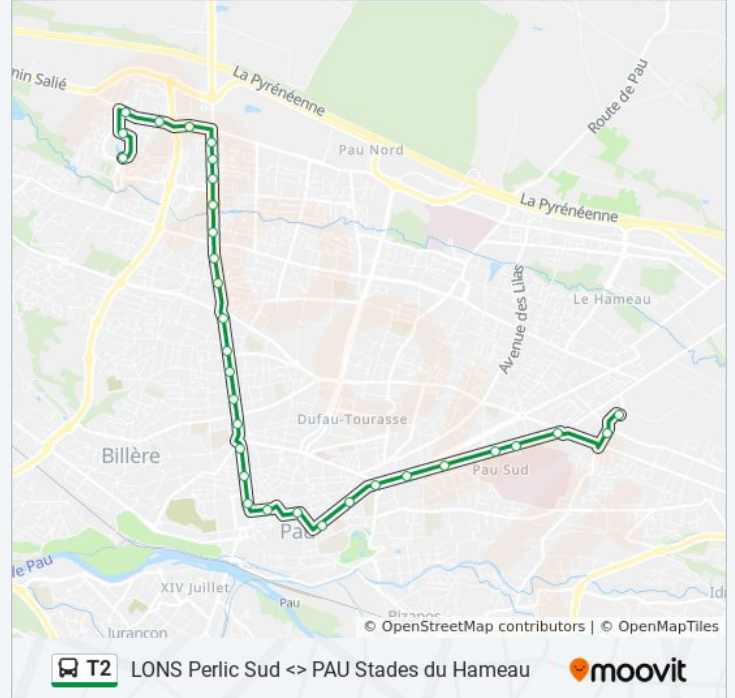

Direction: Pau Stades Du Hameau

32 arrêts

[VOIR LES HORAIRES DE LA LIGNE](#)

Lons Perlic Sud
 Pinsons
 Farman
 Pont Long
 Paris Madrid
 Val D'Or
 Daurat
 Feuillage
 Le Mail
 Lartigue
 St Julien
 Méon
 Laffitte
 Fouchet
 Labourdette
 Montardon
 St Joseph
 Parc Lawrance

Informations de la ligne T2 de bus

Direction: Pau Stades Du Hameau

Arrêts: 32

Durée du Trajet: 37 min

Récapitulatif de la ligne:

Gaston Phoebus
Pl. Verdun Quai A
Palais De Justice
Guichenné
Pau Bosquet Quai D
Faisans
Edouard VII
St Jammes
Norman Prince
Collège J. D'Albret
Chp
Pau Porte Des Pyrénées Quai D
Cdt Mouchotte
Pau Stades Du Hameau