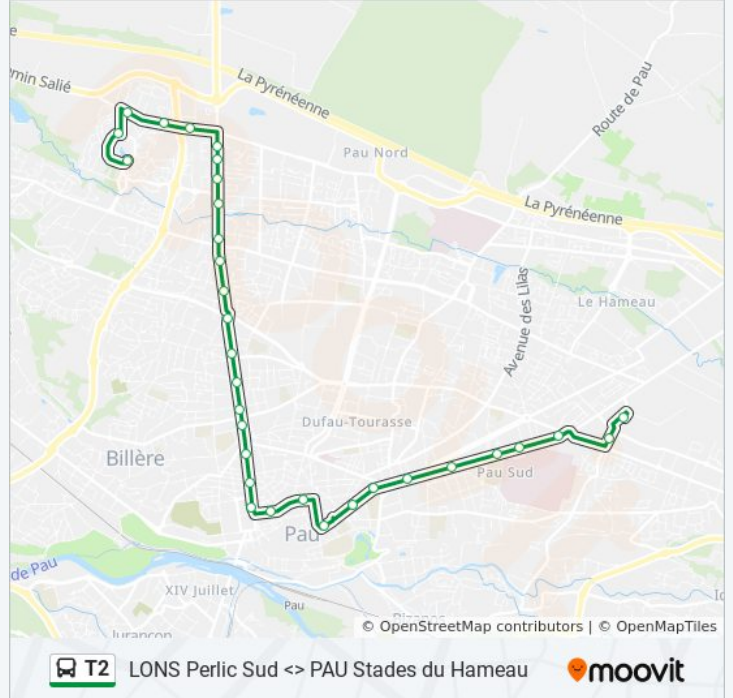

Utilisez l'application Moovit pour trouver la station de la ligne T2 de bus la plus proche et savoir quand la prochaine ligne T2 de bus arrive.

Direction: Lons Perlic Sud

32 arrêts

[VOIR LES HORAIRES DE LA LIGNE](#)

Pau Stades Du Hameau
Cdt Mouchotte
Pau Porte Des Pyrénées Quai C
Chp
Collège J. D'Albret
Norman Prince
St Jammes
Edouard VII
Faisans
Pau Bosquet Quai C
Les Halles Médiathèque
Palais De Justice
Pl. Verdun Quai B
Gaston Phoebus
Parc Lawrance
St Joseph
Montardon
Labourdette
Fouchet
Laffitte
Méon

Informations de la ligne T2 de bus**Direction:** Lons Perlic Sud**Arrêts:** 32**Durée du Trajet:** 37 min**Récapitulatif de la ligne:**

St Julien
 Lartigue
 Le Mail
 Feuillage
 Daurat
 Val D'Or
 Paris Madrid
 Pont Long
 Farman
 Lons Perlic
 Lons Perlic Sud

Informations de la ligne T2 de bus

Direction: Pau Stades Du Hameau

Arrêts: 32

Durée du Trajet: 37 min

Récapitulatif de la ligne:

Gaston Phoebus
Pl. Verdun Quai A
Palais De Justice
Guichenné
Pau Bosquet Quai D
Faisans
Edouard VII
St Jammes
Norman Prince
Collège J. D'Albret
Chp
Pau Porte Des Pyrénées Quai D
Cdt Mouchotte
Pau Stades Du Hameau