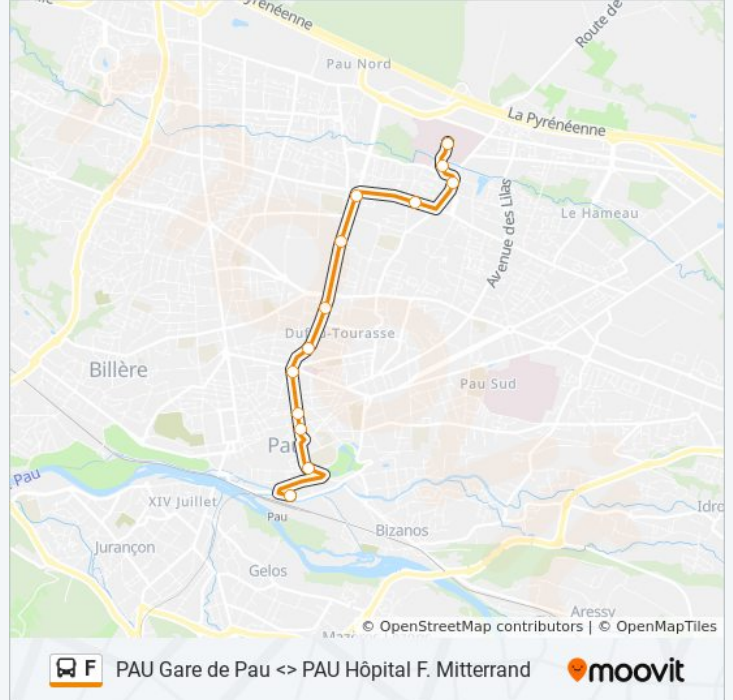

### Direction: Pau Gare De Pau

13 arrêts

[VOIR LES HORAIRES DE LA LIGNE](#)

Pau - Hôpital F. Mitterrand

Cliniques

Buros - Le Hameau

Bd De La Paix

Catherine De Bourbon Quai C

### Informations de la ligne F de bus

**Direction:** Pau Gare De Pau

**Arrêts:** 13

**Durée du Trajet:** 20 min

**Récapitulatif de la ligne:**

### Direction: Pau Hôpital F. Mitterrand

13 arrêts

[VOIR LES HORAIRES DE LA LIGNE](#)

- Pau Gare De Pau Quai E
- Barthou - Beaumont
- Pl. D'Espagne - Bosquet Quai B
- Les Halles - Despouirins
- Alliés - Alsace Lorraine
- Saragosse
- Tourasse - Cité Administrative Quai B
- Condorcet - Université Quai B
- Catherine De Bourbon Quai B
- Bd De La Paix
- Buros - Le Hameau
- Cliniques
- Pau - Hôpital F. Mitterrand

### Informations de la ligne F de bus

**Direction:** Pau Hôpital F. Mitterrand

**Arrêts:** 13

**Durée du Trajet:** 20 min

**Récapitulatif de la ligne:**

Les horaires et trajets sur une carte de la ligne F de bus sont disponibles dans un fichier PDF hors-ligne sur [moovitapp.com](https://moovitapp.com). Utilisez le [Appli Moovit](#) pour voir les horaires de bus, train ou métro en temps réel, ainsi que les instructions étape par étape pour tous les transports publics à Béarn & Bigorre.