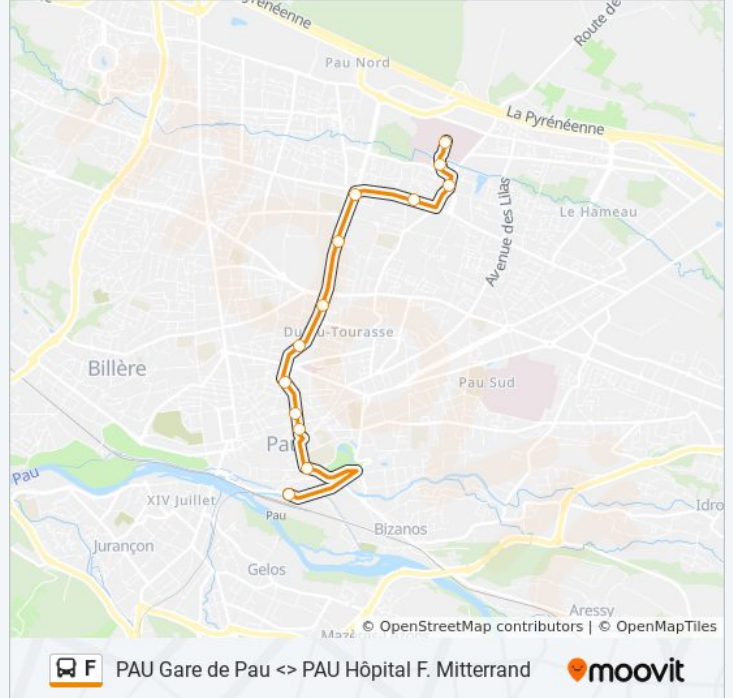

### Direction: Pau Gare De Pau

13 arrêts

[VOIR LES HORAIRES DE LA LIGNE](#)

Pau - Hôpital F. Mitterrand

Cliniques

Buros - Le Hameau

Bd De La Paix

Catherine De Bourbon Quai C

Condorcet - Université Quai C

Tourasse - Cité Administrative Quai C

Saragosse

Place Du Foirail

Les Halles - Despourrins

Pl. D'Espagne - Bosquet Quai A

Barthou - Beaumont

Pau Gare De Pau Quai E

### Informations de la ligne F de bus

**Direction:** Pau Gare De Pau

**Arrêts:** 13

**Durée du Trajet:** 20 min

**Récapitulatif de la ligne:**

### Direction: Pau Hôpital F. Mitterrand

13 arrêts

[VOIR LES HORAIRES DE LA LIGNE](#)

- Pau Gare De Pau Quai E
- Barthou - Beaumont
- Pl. D'Espagne - Bosquet Quai B
- Les Halles - Despouirins
- Alliés - Alsace Lorraine
- Saragosse
- Tourasse - Cité Administrative Quai B
- Condorcet - Université Quai B
- Catherine De Bourbon Quai B
- Bd De La Paix
- Buros - Le Hameau
- Cliniques
- Pau - Hôpital F. Mitterrand