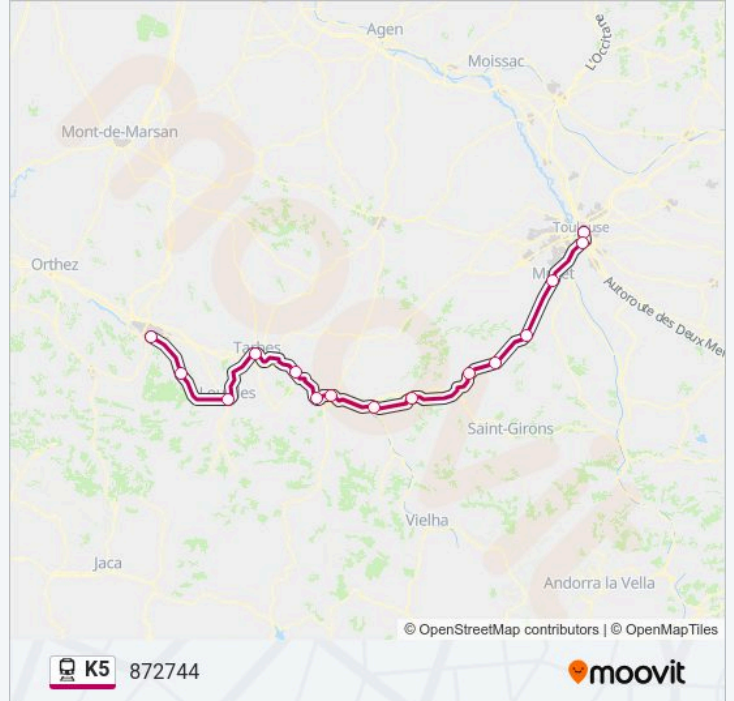

Récapitulatif de la ligne:

Direction: 872744

13 arrêts

[VOIR LES HORAIRES DE LA LIGNE](#)

- Pau
- Coarrazze - Nay
- Lourdes
- Tarbes
- Tournay
- Capvern
- Lannemezan
- Montréjeau - Gourdan-Polignan
- Saint-Gaudens
- Boussens
- Muret
- Saint-Agne
- Toulouse Matabiau

Horaires de la ligne K5 de train

Horaires de l'itinéraire 872744:

lundi	18:59
mardi	18:59
mercredi	18:59
jeudi	18:59
vendredi	18:59
samedi	19:42
dimanche	19:42

Informations de la ligne K5 de train

Direction: 872744

Arrêts: 13

Durée du Trajet: 107 min

Récapitulatif de la ligne:

Direction: 872746

11 arrêts

[VOIR LES HORAIRES DE LA LIGNE](#)

- Tarbes
- Tournay
- Lannemezan
- Montréal - Gourdan-Polignan
- Saint-Gaudens
- Boussens
- Cazères
- Carbonne
- Muret
- Saint-Agne
- Toulouse Matabiau