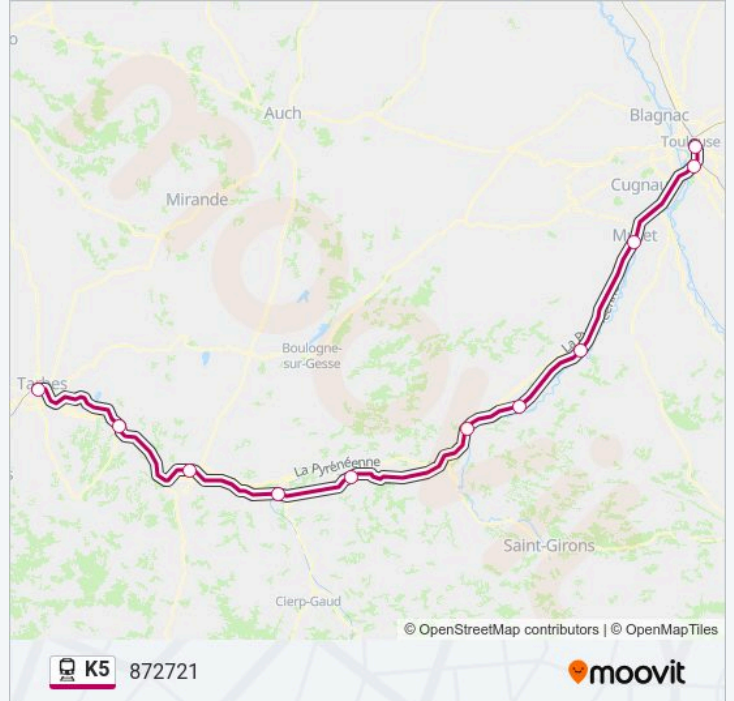

Arrêts: 11

Durée du Trajet: 108 min

Récapitulatif de la ligne:

Direction: 872721

11 arrêts

[VOIR LES HORAIRES DE LA LIGNE](#)

Toulouse Matabiau

Saint-Agne

Tarbes

Horaires de la ligne K5 de train

Horaires de l'itinéraire 872721:

lundi	20:31
mardi	20:31
mercredi	20:31
jeudi	20:31
vendredi	20:31
samedi	20:31
dimanche	20:31

Informations de la ligne K5 de train

Direction: 872721

Arrêts: 11

Durée du Trajet: 110 min

Récapitulatif de la ligne:

Direction: 872725

14 arrêts

[VOIR LES HORAIRES DE LA LIGNE](#)

Toulouse Matabiau

Saint-Agne