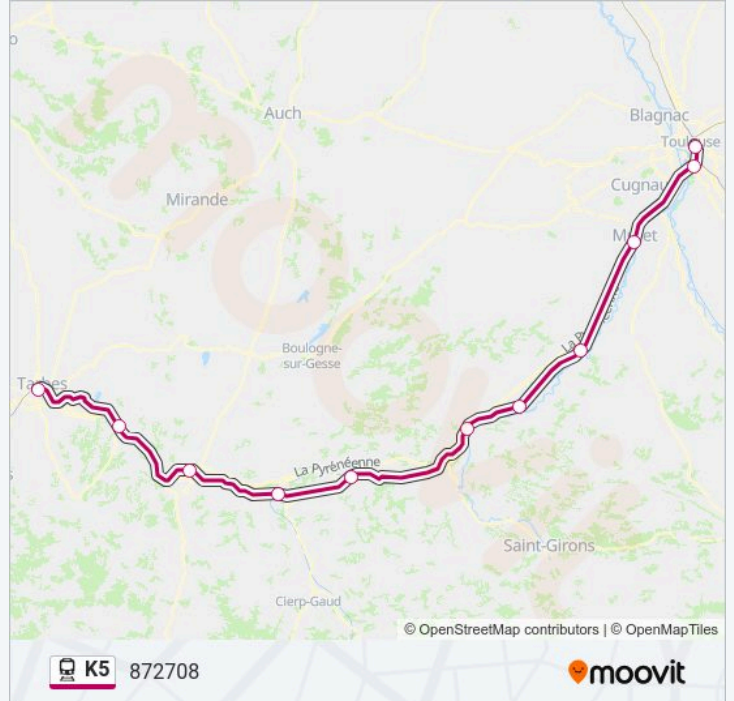

Direction: 872706

Arrêts: 13

Durée du Trajet: 107 min

Récapitulatif de la ligne:

Direction: 872708

11 arrêts

[VOIR LES HORAIRES DE LA LIGNE](#)

Tarbes

Saint-Agne

Toulouse Matabiau

Horaires de la ligne K5 de train

Horaires de l'itinéraire 872708:

lundi	15:42
mardi	15:42
mercredi	15:42
jeudi	15:42
vendredi	15:42
samedi	15:42
dimanche	15:42

Informations de la ligne K5 de train

Direction: 872708

Arrêts: 11

Durée du Trajet: 107 min

Récapitulatif de la ligne:

Direction: 872709

13 arrêts

[VOIR LES HORAIRES DE LA LIGNE](#)

Toulouse Matabiau