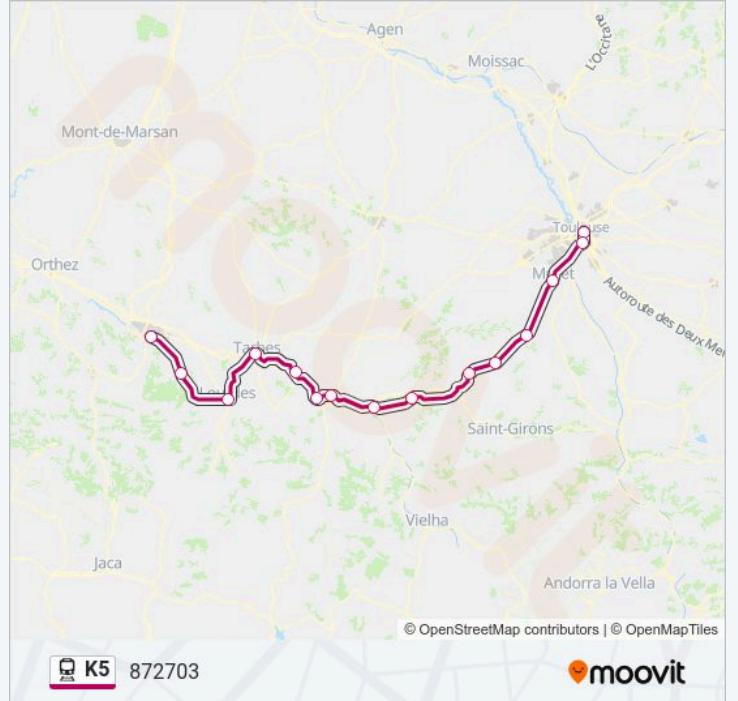

Arrêts: 13

Durée du Trajet: 152 min

Récapitulatif de la ligne:

Direction: 872703

14 arrêts

[VOIR LES HORAIRES DE LA LIGNE](#)

- Toulouse Matabiau
- Saint-Agne
- Muret
- Carbonne
- Cazères
- Boussens
- Saint-Gaudens
- Montréjeau - Gourdan-Polignan
- Lannemezan
- Tournay
- Tarbes
- Lourdes
- Coarrazze - Nay
- Pau

Horaires de la ligne K5 de train

Horaires de l'itinéraire 872703:

lundi	07:31
mardi	07:31
mercredi	07:31
jeudi	07:31
vendredi	07:31
samedi	07:31
dimanche	07:31

Informations de la ligne K5 de train

Direction: 872703

Arrêts: 14

Durée du Trajet: 153 min

Récapitulatif de la ligne:

Direction: 872704

10 arrêts

[VOIR LES HORAIRES DE LA LIGNE](#)

- Tarbes
- Tournay
- Capvern
- Lannemezan
- Montréjeau - Gourdan-Polignan
- Saint-Gaudens
- Boussens
- Muret
- Saint-Agne
- Toulouse Matabiau

Direction: 872704

Arrêts: 10

Durée du Trajet: 105 min

Récapitulatif de la ligne:

Direction: 872705

11 arrêts

[VOIR LES HORAIRES DE LA LIGNE](#)

- Toulouse Matabiau
- Saint-Agne
- Muret
- Carbonne
- Cazères
- Boussens
- Saint-Gaudens
- Montréjeau - Gourdan-Polignan
- Lannemezan
- Tournay
- Tarbes