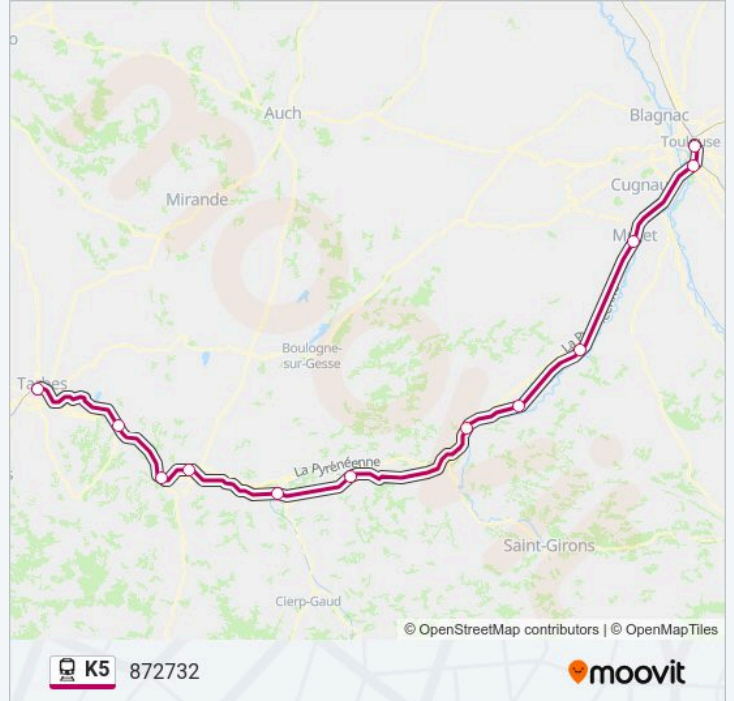

Arrêts: 14

Durée du Trajet: 152 min

Récapitulatif de la ligne:

Direction: 872732

13 arrêts

[VOIR LES HORAIRES DE LA LIGNE](#)

- Pau
- Coarraze - Nay
- Lourdes
- Tarbes
- Tournay
- Capvern
- Lannemezan
- Montréjeau - Gourdan-Polignan
- Saint-Gaudens
- Boussens
- Muret
- Saint-Agne
- Toulouse Matabiau

Horaires de la ligne K5 de train

Horaires de l'itinéraire 872732:

lundi	07:42
mardi	07:42
mercredi	07:42
jeudi	07:42
vendredi	07:42
samedi	06:57
dimanche	06:57

Informations de la ligne K5 de train

Direction: 872732

Arrêts: 13

Durée du Trajet: 152 min

Récapitulatif de la ligne:

Direction: 872735

11 arrêts

[VOIR LES HORAIRES DE LA LIGNE](#)

Toulouse Matabiau

Saint-Agne