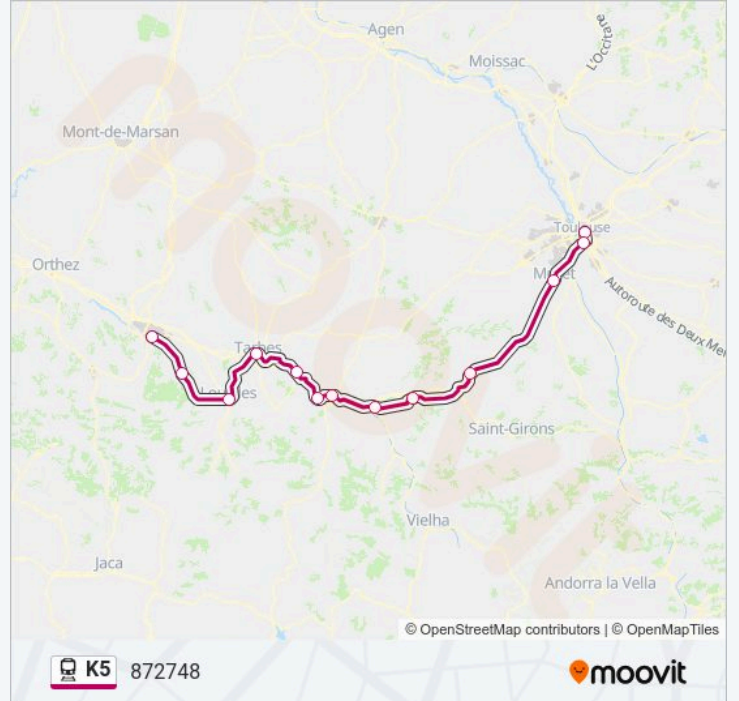

Arrêts: 11

Durée du Trajet: 107 min

Récapitulatif de la ligne:

Direction: 872748

13 arrêts

[VOIR LES HORAIRES DE LA LIGNE](#)

- Pau
- Coarraze - Nay
- Lourdes
- Tarbes
- Tournay
- Capvern
- Lannemezan
- Montréjeau - Gourdan-Polignan
- Saint-Gaudens
- Boussens
- Muret
- Saint-Agne
- Toulouse Matabiau

Horaires de la ligne K5 de train

Horaires de l'itinéraire 872748:

lundi	Pas Opérationnel
mardi	Pas Opérationnel
mercredi	Pas Opérationnel
jeudi	Pas Opérationnel
vendredi	Pas Opérationnel
samedi	Pas Opérationnel
dimanche	19:59

Informations de la ligne K5 de train

Direction: 872748

Arrêts: 13

Durée du Trajet: 150 min

Récapitulatif de la ligne:

Les horaires et trajets sur une carte de la ligne K5 de train sont disponibles dans un fichier PDF hors-ligne sur moovitapp.com. Utilisez le Appli Moovit pour voir les horaires de bus, train ou métro en temps réel, ainsi que les instructions étape par étape pour tous les transports publics à Béarn & Bigorre.