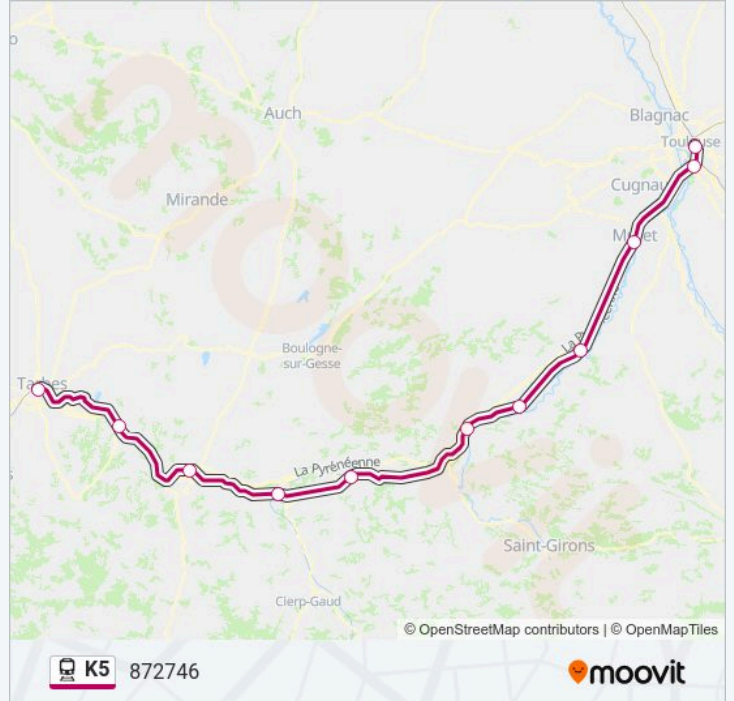

Arrêts: 13

Durée du Trajet: 107 min

Récapitulatif de la ligne:

Direction: 872746

11 arrêts

[VOIR LES HORAIRES DE LA LIGNE](#)

- Tarbes
- Tournay
- Lannemezan
- Montréal - Gourdan-Polignan
- Saint-Gaudens
- Boussens
- Cazères
- Carbonne
- Muret
- Saint-Agne
- Toulouse Matabiau

Horaires de la ligne K5 de train

Horaires de l'itinéraire 872746:

lundi	11:42
mardi	11:42
mercredi	11:42
jeudi	11:42
vendredi	11:42
samedi	11:42
dimanche	11:42

Informations de la ligne K5 de train

Direction: 872746

Arrêts: 11

Durée du Trajet: 107 min

Récapitulatif de la ligne:

Direction: 872748

13 arrêts

[VOIR LES HORAIRES DE LA LIGNE](#)

- Pau
- Coarraze - Nay
- Lourdes
- Tarbes
- Tournay
- Capvern
- Lannemezan
- Montréjeau - Gourdan-Polignan
- Saint-Gaudens
- Boussens
- Muret
- Saint-Agne
- Toulouse Matabiau