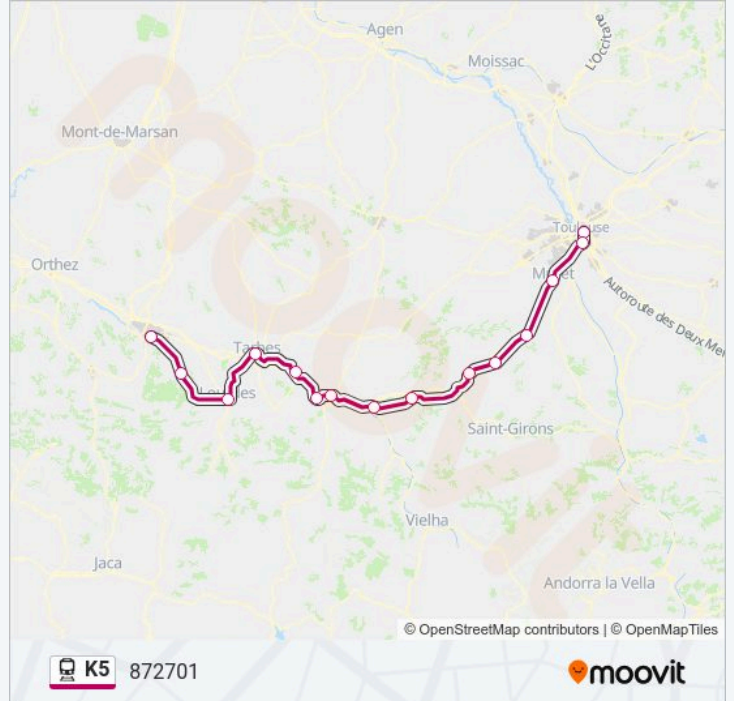

- Toulouse Matabiau
- Saint-Agne
- Muret
- Boussens
- Saint-Gaudens
- Montréjeau - Gourdan-Polignan
- Lannemezan
- Capvern
- Tournay
- Tarbes
- Lourdes
- Coarrazze - Nay
- Pau

Horaires de la ligne K5 de train

Horaires de l'itinéraire 872701:

lundi	06:31
mardi	06:31
mercredi	06:31
jeudi	06:31
vendredi	06:31
samedi	Pas Opérationnel
dimanche	Pas Opérationnel

Informations de la ligne K5 de train

Direction: 872701

Arrêts: 13

Durée du Trajet: 152 min

Récapitulatif de la ligne:

Direction: 872703

14 arrêts

[VOIR LES HORAIRES DE LA LIGNE](#)

- Toulouse Matabiau
- Saint-Agne
- Muret
- Carbonne
- Cazères
- Boussens
- Saint-Gaudens
- Montréjeau - Gourdan-Polignan
- Lannemezan
- Tournay
- Tarbes
- Lourdes
- Coarrazze - Nay
- Pau

Arrêts: 14

Durée du Trajet: 153 min

Récapitulatif de la ligne:

Direction: 872704

10 arrêts

[VOIR LES HORAIRES DE LA LIGNE](#)

- Tarbes
- Tournay
- Capvern
- Lannemezan
- Montréjeau - Gourdan-Polignan
- Saint-Gaudens
- Boussens
- Muret
- Saint-Agne
- Toulouse Matabiau