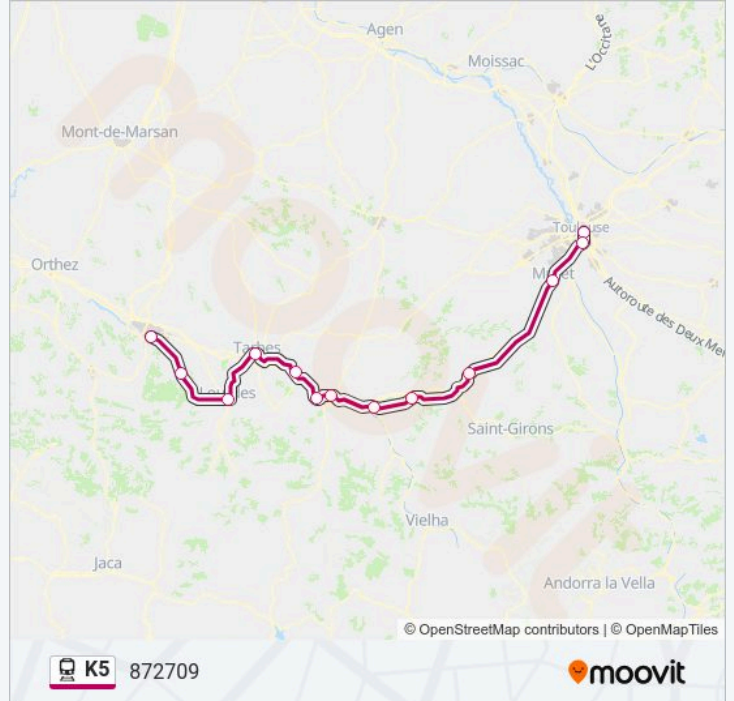

Direction: 872708

Arrêts: 11

Durée du Trajet: 107 min

Récapitulatif de la ligne:

Direction: 872709

13 arrêts

[VOIR LES HORAIRES DE LA LIGNE](#)

Toulouse Matabiau

Tarbes

Lourdes

Coarrazze - Nay

Pau

Horaires de la ligne K5 de train

Horaires de l'itinéraire 872709:

lundi	15:31
mardi	15:31
mercredi	15:31
jeudi	15:31
vendredi	15:31
samedi	15:31
dimanche	15:31

Informations de la ligne K5 de train

Direction: 872709

Arrêts: 13

Durée du Trajet: 151 min

Récapitulatif de la ligne:

Direction: 872710

11 arrêts

[VOIR LES HORAIRES DE LA LIGNE](#)

- Tarbes
- Tournay
- Lannemezan
- Montréjeau - Gourdan-Polignan
- Saint-Gaudens
- Boussens
- Cazères
- Carbonne
- Muret
- Saint-Agne
- Toulouse Matabiau

Arrêts: 11

Durée du Trajet: 106 min

Récapitulatif de la ligne:

Direction: 872711

13 arrêts

[VOIR LES HORAIRES DE LA LIGNE](#)

- Toulouse Matabiau
- Saint-Agne
- Muret
- Boussens
- Saint-Gaudens
- Montréjeau - Gourdan-Polignan
- Lannemezan
- Capvern
- Tournay
- Tarbes
- Lourdes
- Coarrazze - Nay
- Pau