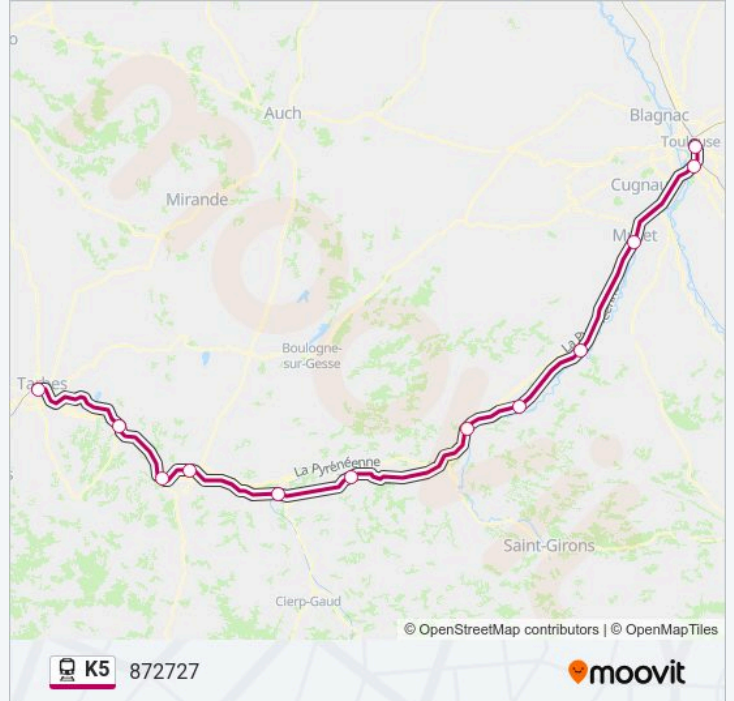

Tournay

Tarbes

Horaires de la ligne K5 de train

Horaires de l'itinéraire 872727:

lundi	14:31
mardi	14:31
mercredi	14:31
jeudi	14:31
vendredi	14:31
samedi	14:31
dimanche	14:31

Informations de la ligne K5 de train

Direction: 872727

Arrêts: 11

Durée du Trajet: 106 min

Récapitulatif de la ligne:

Direction: 872728

13 arrêts

[VOIR LES HORAIRES DE LA LIGNE](#)

- Pau
- Coarraze - Nay
- Lourdes
- Tarbes
- Tournay
- Capvern
- Lannemezan
- Montréal - Gourdan-Polignan
- Saint-Gaudens
- Boussens
- Muret
- Saint-Agne
- Toulouse Matabiau