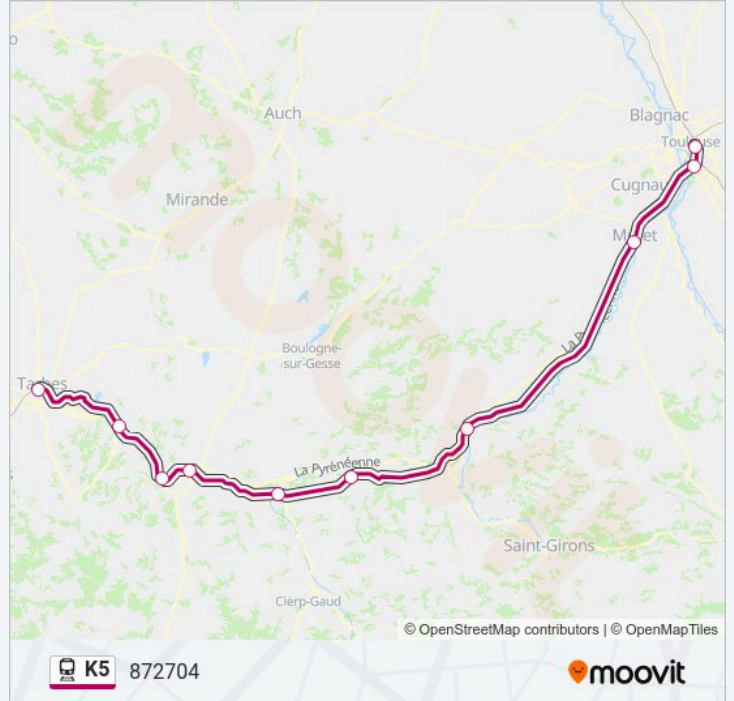

Arrêts: 14

Durée du Trajet: 153 min

Récapitulatif de la ligne:

Direction: 872704

10 arrêts

[VOIR LES HORAIRES DE LA LIGNE](#)

- Tarbes
- Tournay
- Capvern
- Lannemezan
- Montréjeau - Gourdan-Polignan
- Saint-Gaudens
- Boussens
- Muret
- Saint-Agne
- Toulouse Matabiau

Horaires de la ligne K5 de train

Horaires de l'itinéraire 872704:

lundi	05:44
mardi	05:44
mercredi	05:44
jeudi	05:44
vendredi	05:44
samedi	Pas Opérationnel
dimanche	Pas Opérationnel

Informations de la ligne K5 de train

Direction: 872704

Arrêts: 10

Durée du Trajet: 105 min

Récapitulatif de la ligne:

Direction: 872705

11 arrêts

[VOIR LES HORAIRES DE LA LIGNE](#)

- Toulouse Matabiau
- Saint-Agne
- Muret
- Carbonne
- Cazères
- Boussens
- Saint-Gaudens
- Montréjeau - Gourdan-Polignan
- Lannemezan
- Tournay
- Tarbes

Arrêts: 11

Durée du Trajet: 110 min

Récapitulatif de la ligne:

Direction: 872706

13 arrêts

[VOIR LES HORAIRES DE LA LIGNE](#)

- Pau
- Coarraze - Nay
- Lourdes
- Tarbes
- Tournay
- Capvern
- Lannemezan
- Montréjeau - Gourdan-Polignan
- Saint-Gaudens
- Boussens
- Muret
- Saint-Agne
- Toulouse Matabiau