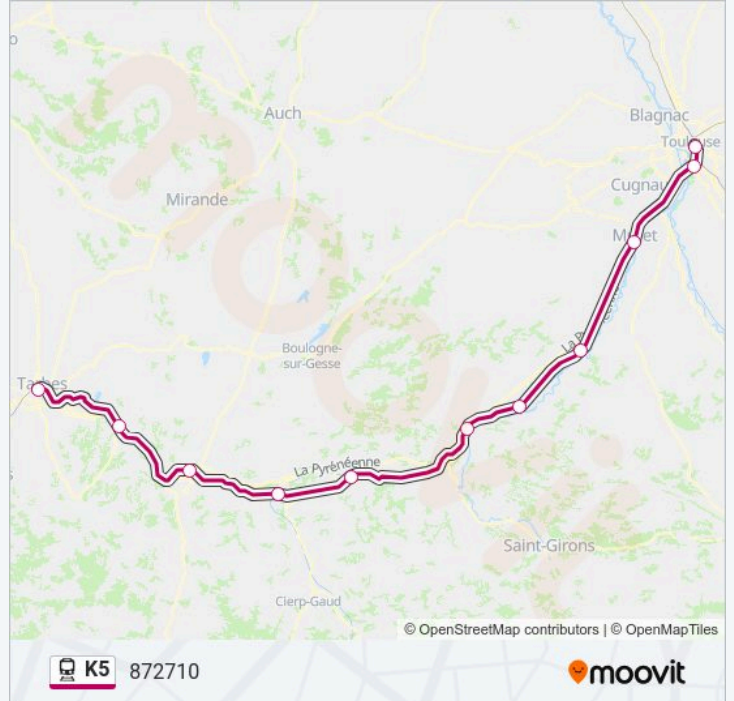

Direction: 872709

Arrêts: 13

Durée du Trajet: 151 min

Récapitulatif de la ligne:

Direction: 872710

11 arrêts

[VOIR LES HORAIRES DE LA LIGNE](#)

- Tarbes
- Tournay
- Lannemezan
- Montréjeau - Gourdan-Polignan
- Saint-Gaudens
- Boussens
- Cazères
- Carbonne
- Muret
- Saint-Agne
- Toulouse Matabiau

Horaires de la ligne K5 de train

Horaires de l'itinéraire 872710:

lundi	09:53
mardi	09:48
mercredi	09:48
jeudi	09:48
vendredi	09:53
samedi	09:53
dimanche	09:53

Informations de la ligne K5 de train

Direction: 872710

Arrêts: 11

Durée du Trajet: 106 min

Récapitulatif de la ligne:

Direction: 872711

13 arrêts

[VOIR LES HORAIRES DE LA LIGNE](#)

- Toulouse Matabiau
- Saint-Agne
- Muret
- Boussens
- Saint-Gaudens
- Montréjeau - Gourdan-Polignan
- Lannemezan
- Capvern
- Tournay
- Tarbes
- Lourdes
- Coarrazze - Nay
- Pau