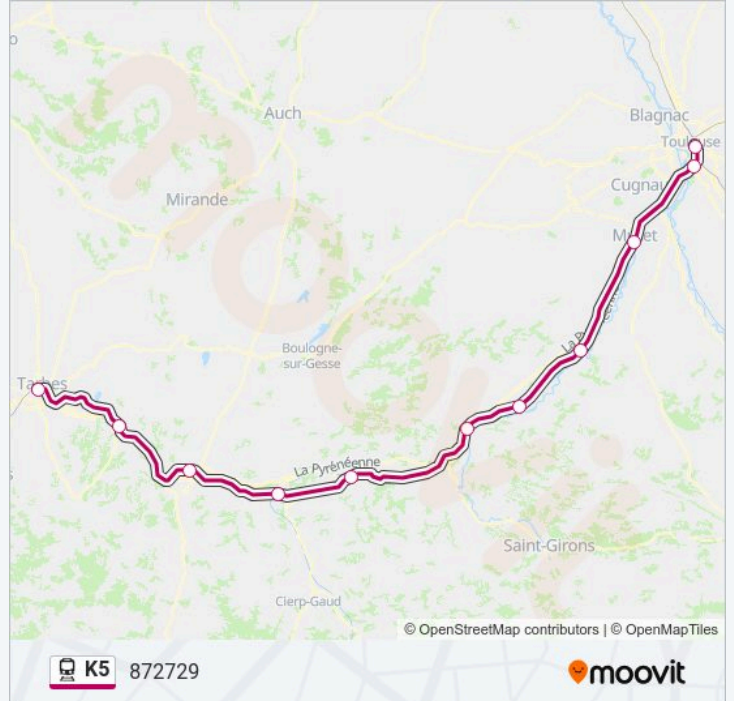

Tarbes

Horaires de la ligne K5 de train

Horaires de l'itinéraire 872729:

lundi	08:31
mardi	08:31
mercredi	08:31
jeudi	08:31
vendredi	08:31
samedi	08:31
dimanche	08:31

Informations de la ligne K5 de train

Direction: 872729

Arrêts: 11

Durée du Trajet: 110 min

Récapitulatif de la ligne:

Direction: 872730

14 arrêts

[VOIR LES HORAIRES DE LA LIGNE](#)

- Pau
- Coarraze - Nay
- Lourdes
- Tarbes
- Tournay
- Lannemezan
- Montréjeau - Gourdan-Polignan
- Saint-Gaudens
- Boussens
- Cazères
- Carbonne
- Muret
- Saint-Agne
- Toulouse Matabiau