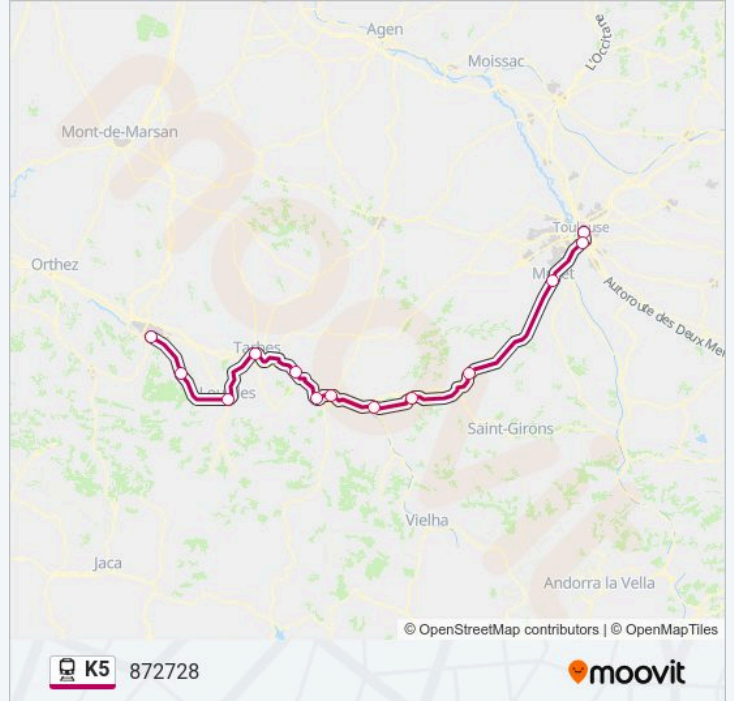

Direction: 872727

Arrêts: 11

Durée du Trajet: 106 min

Récapitulatif de la ligne:

Direction: 872728

13 arrêts

[VOIR LES HORAIRES DE LA LIGNE](#)

- Pau
- Coarraze - Nay
- Lourdes
- Tarbes
- Tournay
- Capvern
- Lannemezan
- Montréal - Gourdan-Polignan
- Saint-Gaudens
- Boussens
- Muret
- Saint-Agne
- Toulouse Matabiau

Horaires de la ligne K5 de train

Horaires de l'itinéraire 872728:

lundi	09:59
mardi	09:59
mercredi	09:59
jeudi	09:59
vendredi	09:59
samedi	09:59
dimanche	09:59

Informations de la ligne K5 de train

Direction: 872728

Arrêts: 13

Durée du Trajet: 151 min

Récapitulatif de la ligne:

Direction: 872729

11 arrêts

[VOIR LES HORAIRES DE LA LIGNE](#)

Toulouse Matabiau

Saint-Agne