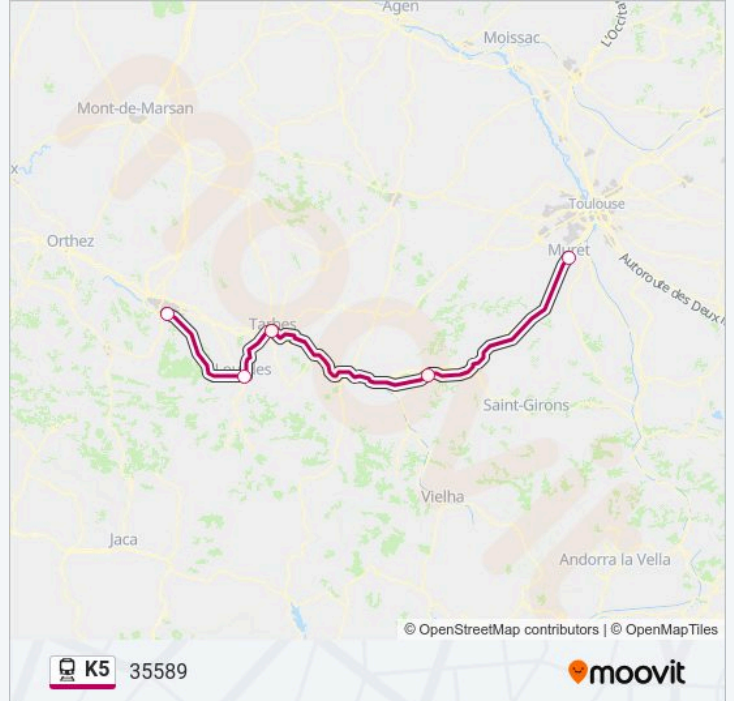

Utilisez l'application Moovit pour trouver la station de la ligne K5 de train la plus proche et savoir quand la prochaine ligne K5 de train arrive.

Direction: 35589

5 arrêts

[VOIR LES HORAIRES DE LA LIGNE](#)

Muret

Saint-Gaudens

Tarbes

Lourdes

Pau

Horaires de la ligne K5 de train

Horaires de l'itinéraire 35589:

lundi	Pas Opérationnel
mardi	Pas Opérationnel
mercredi	Pas Opérationnel
jeudi	Pas Opérationnel
vendredi	23:10
samedi	Pas Opérationnel
dimanche	Pas Opérationnel

Informations de la ligne K5 de train**Direction:** 35589**Arrêts:** 5**Durée du Trajet:** 218 min**Récapitulatif de la ligne:**

Direction: 35593

6 arrêts

[VOIR LES HORAIRES DE LA LIGNE](#)

Toulouse Matabiau

Informations de la ligne K5 de train

Direction: 35593

Arrêts: 6

Durée du Trajet: 253 min

Récapitulatif de la ligne:

Direction: 872701

13 arrêts

[VOIR LES HORAIRES DE LA LIGNE](#)