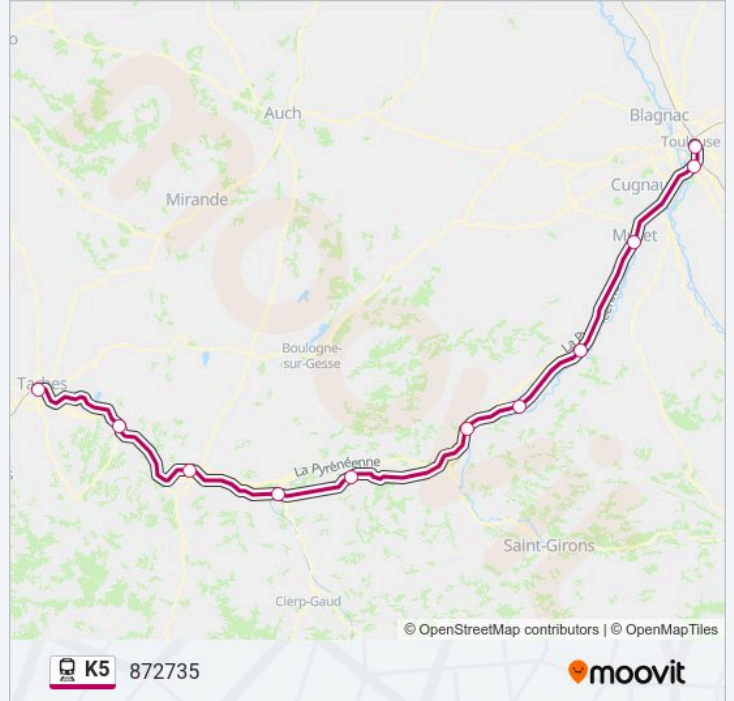

Informations de la ligne K5 de train

Direction: 872735

Arrêts: 11

Durée du Trajet: 107 min

Récapitulatif de la ligne:

Direction: 872742

13 arrêts

[VOIR LES HORAIRES DE LA LIGNE](#)