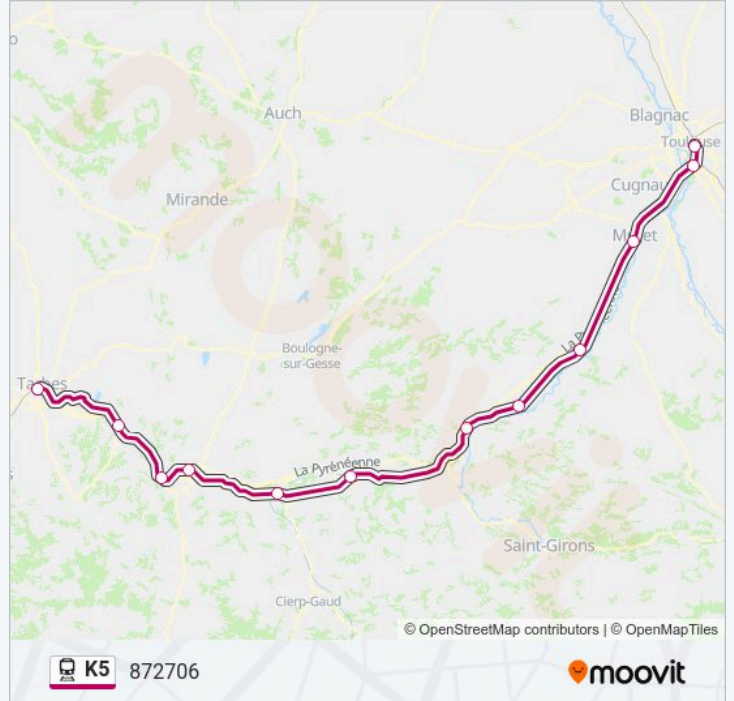

Arrêts: 11

Durée du Trajet: 110 min

Récapitulatif de la ligne:

Direction: 872706

13 arrêts

[VOIR LES HORAIRES DE LA LIGNE](#)

- Pau
- Coarraze - Nay
- Lourdes
- Tarbes
- Tournay
- Capvern
- Lannemezan
- Montréjeau - Gourdan-Polignan
- Saint-Gaudens
- Boussens
- Muret
- Saint-Agne
- Toulouse Matabiau

Horaires de la ligne K5 de train

Horaires de l'itinéraire 872706:

lundi	06:00
mardi	06:00
mercredi	06:00
jeudi	06:00
vendredi	06:00
samedi	06:42
dimanche	Pas Opérationnel

Informations de la ligne K5 de train

Direction: 872706

Arrêts: 13

Durée du Trajet: 107 min

Récapitulatif de la ligne:

Direction: 872708

11 arrêts

[VOIR LES HORAIRES DE LA LIGNE](#)

Tarbes