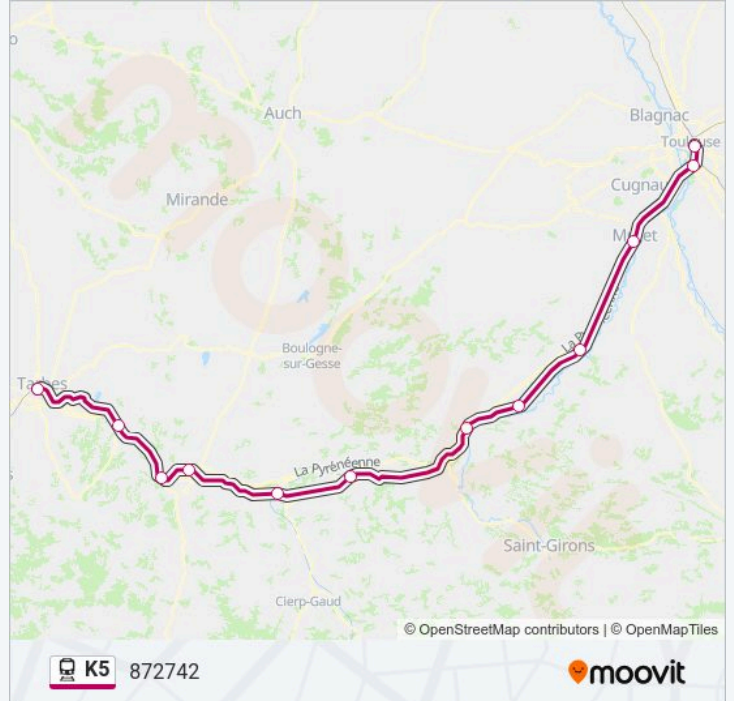

Horaires de l'itinéraire 872742:

lundi	16:58
mardi	16:58
mercredi	16:58
jeudi	16:58
vendredi	16:58
samedi	17:42
dimanche	17:42

Informations de la ligne K5 de train

Direction: 872742

Arrêts: 13

Durée du Trajet: 107 min

Récapitulatif de la ligne:

Direction: 872744

13 arrêts

[VOIR LES HORAIRES DE LA LIGNE](#)

- Pau
- Coarrazze - Nay
- Lourdes
- Tarbes
- Tournay
- Capvern
- Lannemezan
- Montréjeau - Gourdan-Polignan
- Saint-Gaudens
- Boussens
- Muret
- Saint-Agne
- Toulouse Matabiau