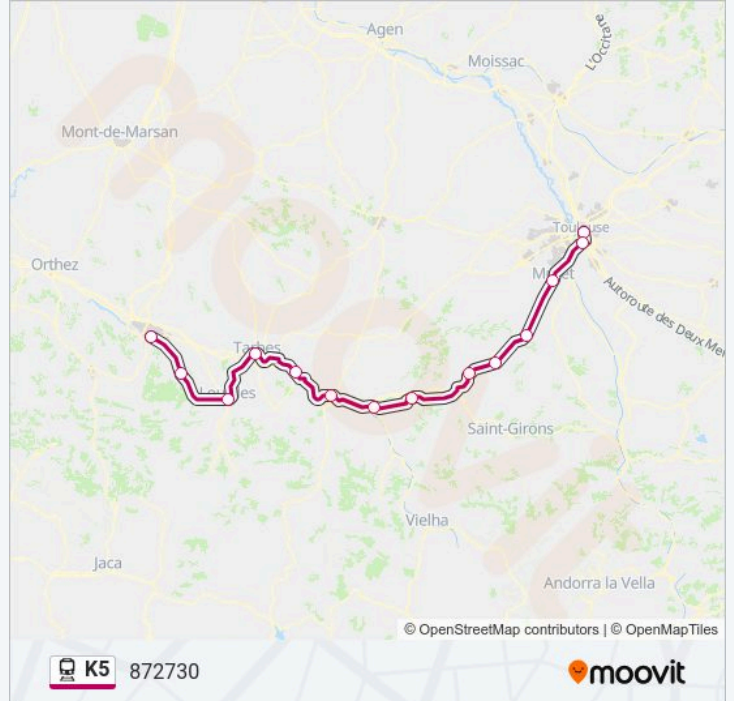

Arrêts: 11

Durée du Trajet: 110 min

Récapitulatif de la ligne:

Direction: 872730

14 arrêts

[VOIR LES HORAIRES DE LA LIGNE](#)

- Pau
- Coarraze - Nay
- Lourdes
- Tarbes
- Tournay
- Lannemezan
- Montréjeau - Gourdan-Polignan
- Saint-Gaudens
- Boussens
- Cazères
- Carbonne
- Muret
- Saint-Agne
- Toulouse Matabiau

Horaires de la ligne K5 de train

Horaires de l'itinéraire 872730:

lundi	12:57
mardi	12:57
mercredi	12:57
jeudi	12:57
vendredi	12:57
samedi	12:57
dimanche	12:57

Informations de la ligne K5 de train

Direction: 872730

Arrêts: 14

Durée du Trajet: 152 min

Récapitulatif de la ligne:

Direction: 872732

13 arrêts

[VOIR LES HORAIRES DE LA LIGNE](#)

- Pau
- Coarraze - Nay
- Lourdes
- Tarbes
- Tournay
- Capvern
- Lannemezan
- Montréjeau - Gourdan-Polignan
- Saint-Gaudens
- Boussens
- Muret
- Saint-Agne
- Toulouse Matabiau