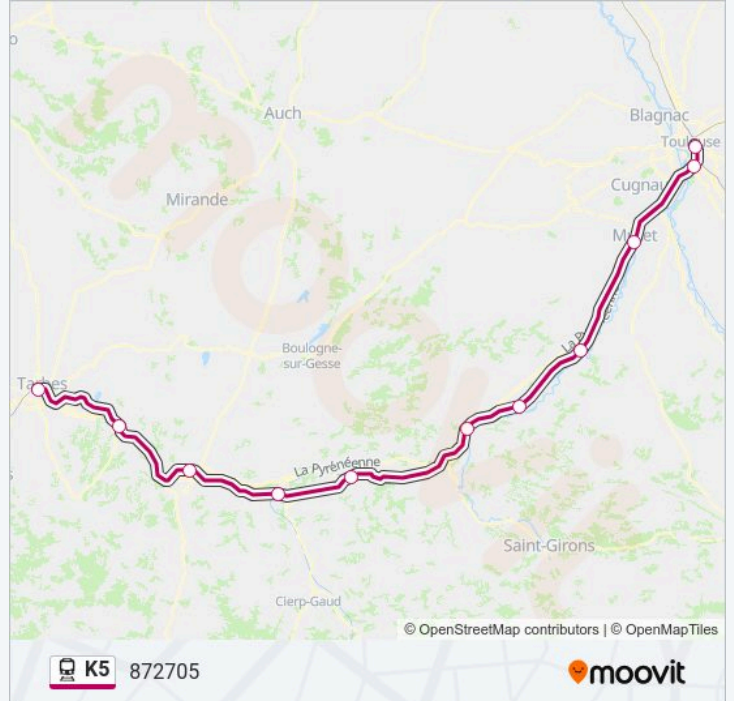

Direction: 872704

Arrêts: 10

Durée du Trajet: 105 min

Récapitulatif de la ligne:

Direction: 872705

11 arrêts

[VOIR LES HORAIRES DE LA LIGNE](#)

- Toulouse Matabiau
- Saint-Agne
- Muret
- Carbonne
- Cazères
- Boussens
- Saint-Gaudens
- Montréjeau - Gourdan-Polignan
- Lannemezan
- Tournay
- Tarbes

Horaires de la ligne K5 de train

Horaires de l'itinéraire 872705:

lundi	10:16
mardi	10:16
mercredi	10:16
jeudi	10:16
vendredi	10:16
samedi	10:16
dimanche	10:16

Informations de la ligne K5 de train

Direction: 872705

Arrêts: 11

Durée du Trajet: 110 min

Récapitulatif de la ligne:

Direction: 872706

13 arrêts

[VOIR LES HORAIRES DE LA LIGNE](#)

- Pau
- Coarraze - Nay
- Lourdes
- Tarbes
- Tournay
- Capvern
- Lannemezan
- Montréjeau - Gourdan-Polignan
- Saint-Gaudens
- Boussens
- Muret
- Saint-Agne
- Toulouse Matabiau

Direction: 872706

Arrêts: 13

Durée du Trajet: 107 min

Récapitulatif de la ligne:

Direction: 872708

11 arrêts

[VOIR LES HORAIRES DE LA LIGNE](#)

Tarbes