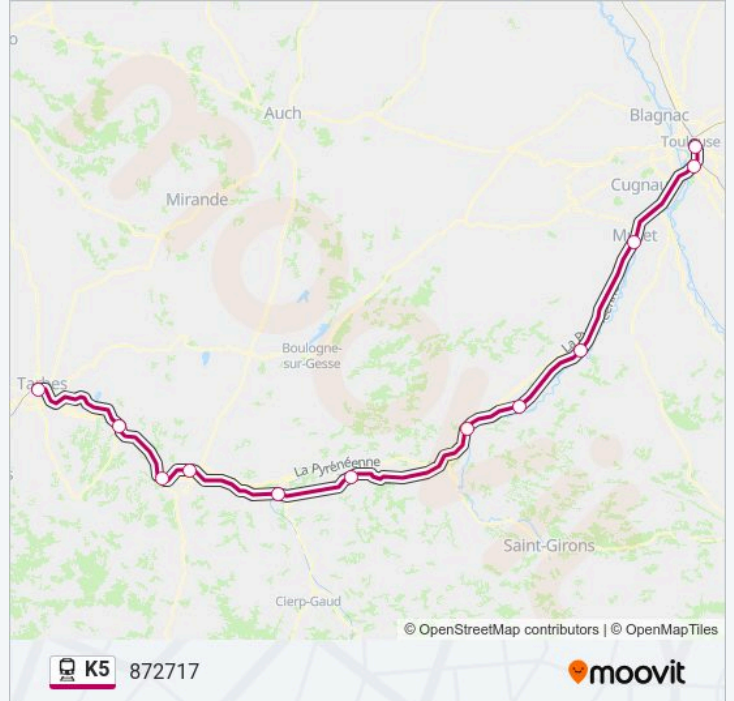

Arrêts: 10

Durée du Trajet: 105 min

Récapitulatif de la ligne:

Direction: 872717

11 arrêts

[VOIR LES HORAIRES DE LA LIGNE](#)

Toulouse Matabiau

Saint-Agne

Tarbes

Horaires de la ligne K5 de train

Horaires de l'itinéraire 872717:

lundi	18:31
mardi	18:31
mercredi	18:31
jeudi	18:31
vendredi	18:31
samedi	18:31
dimanche	18:31

Informations de la ligne K5 de train

Direction: 872717

Arrêts: 11

Durée du Trajet: 109 min

Récapitulatif de la ligne:

Direction: 872719

11 arrêts

[VOIR LES HORAIRES DE LA LIGNE](#)

Toulouse Matabiau

Saint-Agne