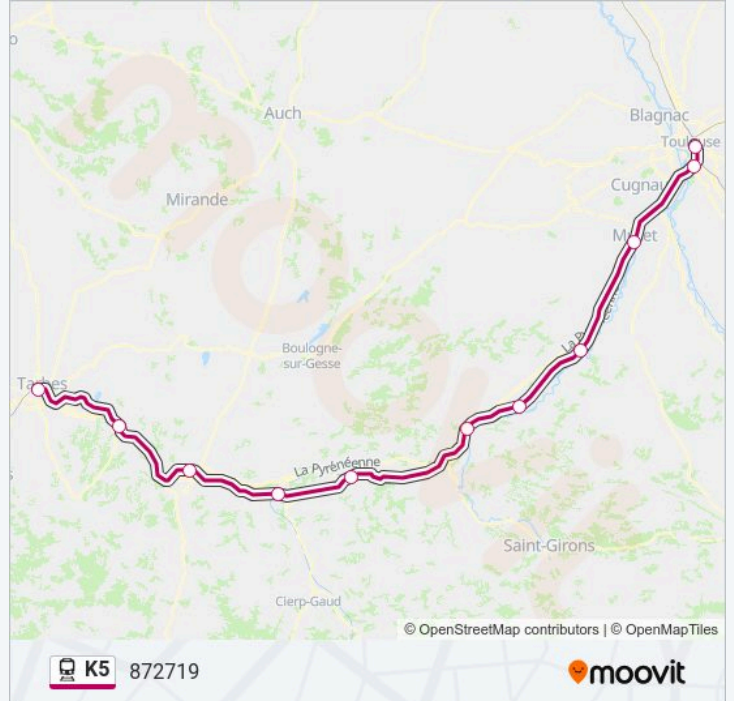

Tarbes

Horaires de la ligne K5 de train

Horaires de l'itinéraire 872719:

lundi	12:31
mardi	12:31
mercredi	12:31
jeudi	12:31
vendredi	12:31
samedi	12:31
dimanche	12:31

Informations de la ligne K5 de train

Direction: 872719

Arrêts: 11

Durée du Trajet: 108 min

Récapitulatif de la ligne:

Direction: 872721

11 arrêts

[VOIR LES HORAIRES DE LA LIGNE](#)

Toulouse Matabiau

Saint-Agne