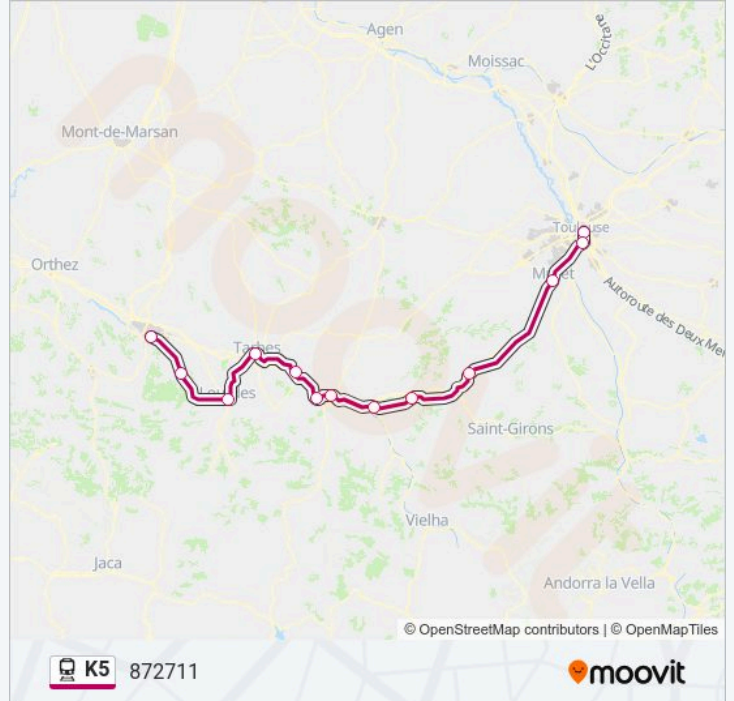

Arrêts: 11

Durée du Trajet: 106 min

Récapitulatif de la ligne:

Direction: 872711

13 arrêts

[VOIR LES HORAIRES DE LA LIGNE](#)

- Toulouse Matabiau
- Saint-Agne
- Muret
- Boussens
- Saint-Gaudens
- Montréjeau - Gourdan-Polignan
- Lannemezan
- Capvern
- Tournay
- Tarbes
- Lourdes
- Coarrazze - Nay
- Pau

Horaires de la ligne K5 de train

Horaires de l'itinéraire 872711:

lundi	17:31
mardi	17:31
mercredi	17:31
jeudi	17:31
vendredi	17:31
samedi	Pas Opérationnel
dimanche	Pas Opérationnel

Informations de la ligne K5 de train

Direction: 872711

Arrêts: 13

Durée du Trajet: 156 min

Récapitulatif de la ligne:

Direction: 872714

10 arrêts

[VOIR LES HORAIRES DE LA LIGNE](#)

- Tarbes
- Tournay
- Capvern
- Lannemezan
- Montréjeau - Gourdan-Polignan
- Saint-Gaudens
- Boussens
- Muret
- Saint-Agne
- Toulouse Matabiau

Arrêts: 10

Durée du Trajet: 105 min

Récapitulatif de la ligne:

Direction: 872717

11 arrêts

[VOIR LES HORAIRES DE LA LIGNE](#)

Toulouse Matabiau

Saint-Agne