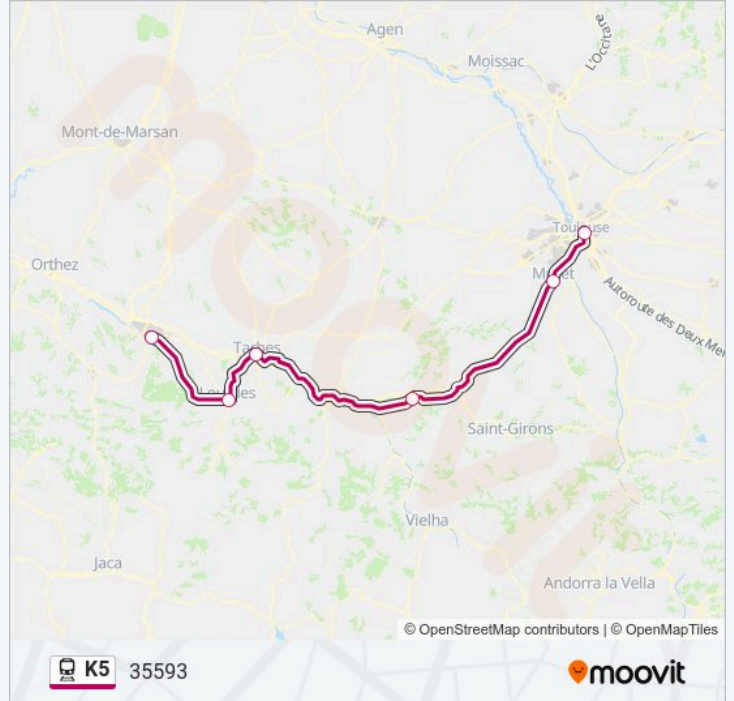

Informations de la ligne K5 de train**Direction:** 35589**Arrêts:** 5**Durée du Trajet:** 218 min**Récapitulatif de la ligne:**

Direction: 35593

6 arrêts

[VOIR LES HORAIRES DE LA LIGNE](#)

Toulouse Matabiau

Muret

Saint-Gaudens

Tarbes

Lourdes

Pau

Horaires de la ligne K5 de train

Horaires de l'itinéraire 35593:

lundi	Pas Opérationnel
mardi	Pas Opérationnel
mercredi	Pas Opérationnel
jeudi	Pas Opérationnel
vendredi	Pas Opérationnel
samedi	Pas Opérationnel
dimanche	22:00

Informations de la ligne K5 de train

Direction: 35593

Arrêts: 6

Durée du Trajet: 253 min

Récapitulatif de la ligne:

Direction: 872701

13 arrêts

[VOIR LES HORAIRES DE LA LIGNE](#)

- Toulouse Matabiau
- Saint-Agne
- Muret
- Boussens
- Saint-Gaudens
- Montréjeau - Gourdan-Polignan
- Lannemezan
- Capvern
- Tournay
- Tarbes
- Lourdes
- Coarrazze - Nay
- Pau

Horaires de la ligne K5 de train