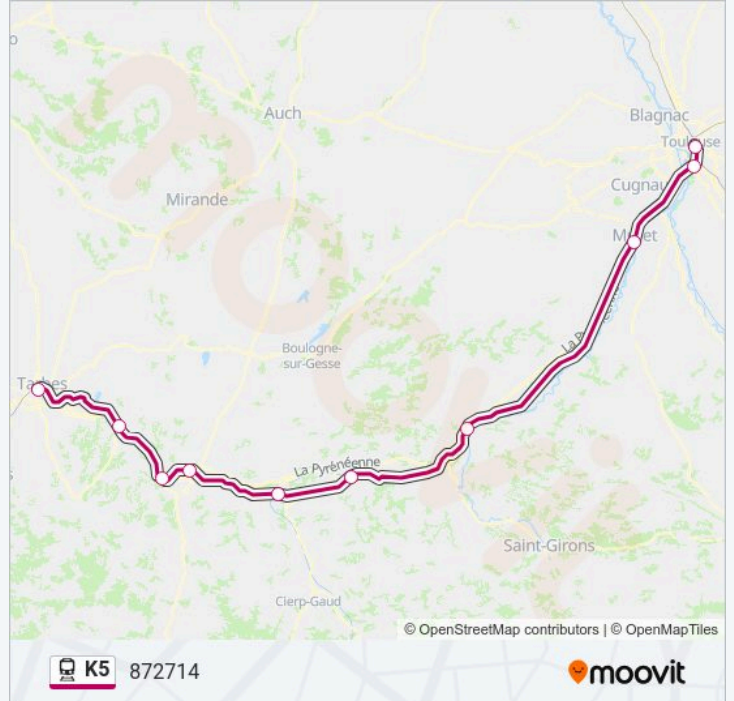

Direction: 872711

Arrêts: 13

Durée du Trajet: 156 min

Récapitulatif de la ligne:

Direction: 872714

10 arrêts

[VOIR LES HORAIRES DE LA LIGNE](#)

- Tarbes
- Tournay
- Capvern
- Lannemezan
- Montréjeau - Gourdan-Polignan
- Saint-Gaudens
- Boussens
- Muret
- Saint-Agne
- Toulouse Matabiau

Horaires de la ligne K5 de train

Horaires de l'itinéraire 872714:

lundi	14:44
mardi	14:44
mercredi	14:44
jeudi	14:44
vendredi	14:44
samedi	14:44
dimanche	14:44

Informations de la ligne K5 de train

Direction: 872714

Arrêts: 10

Durée du Trajet: 105 min

Récapitulatif de la ligne:

Direction: 872717

11 arrêts

[VOIR LES HORAIRES DE LA LIGNE](#)

Toulouse Matabiau

Saint-Agne