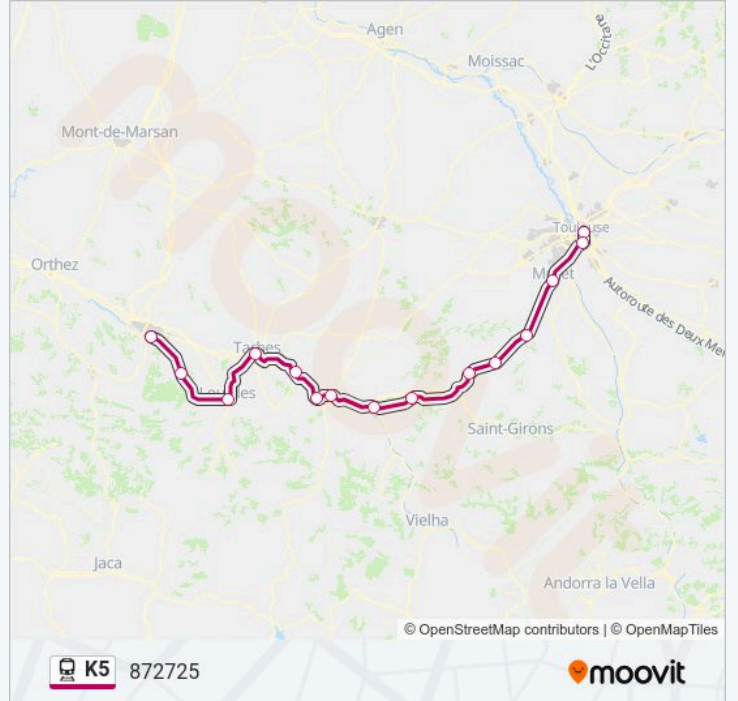

Arrêts: 11

Durée du Trajet: 110 min

Récapitulatif de la ligne:

Direction: 872725

14 arrêts

[VOIR LES HORAIRES DE LA LIGNE](#)

Toulouse Matabiau

Saint-Agne

Tarbes

Lourdes

Coarrazze - Nay

Pau

Horaires de la ligne K5 de train

Horaires de l'itinéraire 872725:

lundi	19:31
mardi	19:31
mercredi	19:31
jeudi	19:31
vendredi	19:31
samedi	19:31
dimanche	19:31

Informations de la ligne K5 de train

Direction: 872725

Arrêts: 14

Durée du Trajet: 153 min

Récapitulatif de la ligne:

Direction: 872727

11 arrêts

[VOIR LES HORAIRES DE LA LIGNE](#)

Toulouse Matabiau