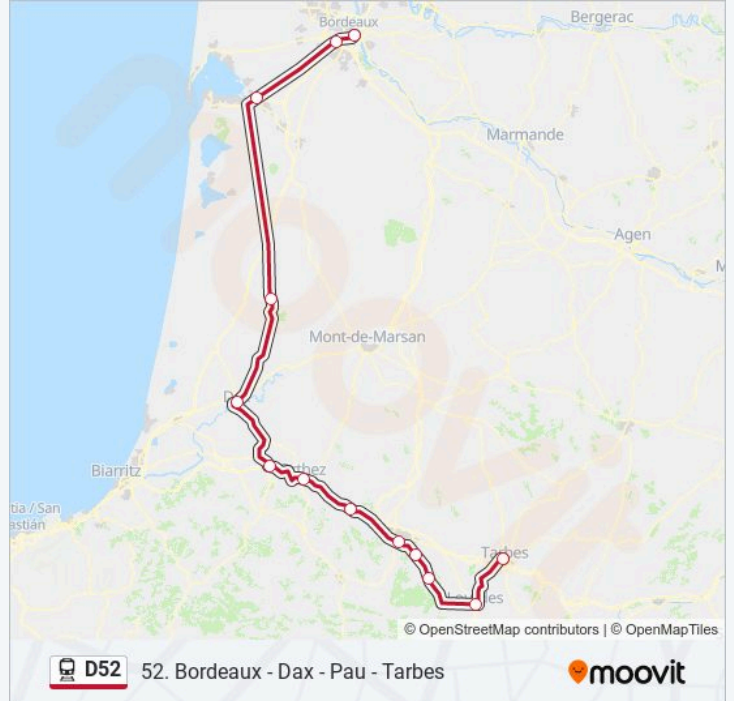

### Informations de la ligne D52 de train

**Direction:** 867211

**Arrêts:** 13

**Durée du Trajet:** 97 min

**Récapitulatif de la ligne:**

**Direction: 867219**

9 arrêts

[VOIR LES HORAIRES DE LA LIGNE](#)