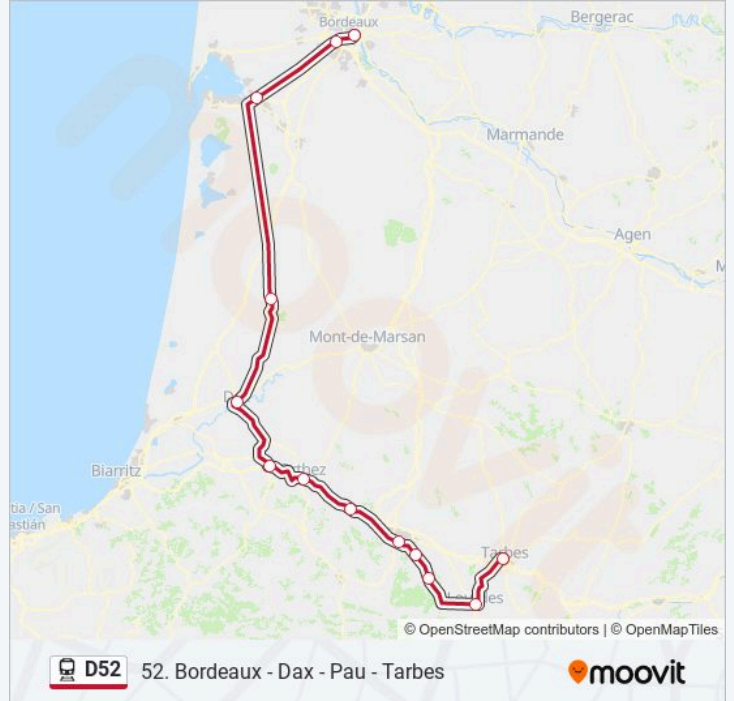

### Informations de la ligne D52 de train

**Direction:** 867209

**Arrêts:** 13

**Durée du Trajet:** 239 min

**Récapitulatif de la ligne:**

**Direction: 867211**

13 arrêts

[VOIR LES HORAIRES DE LA LIGNE](#)