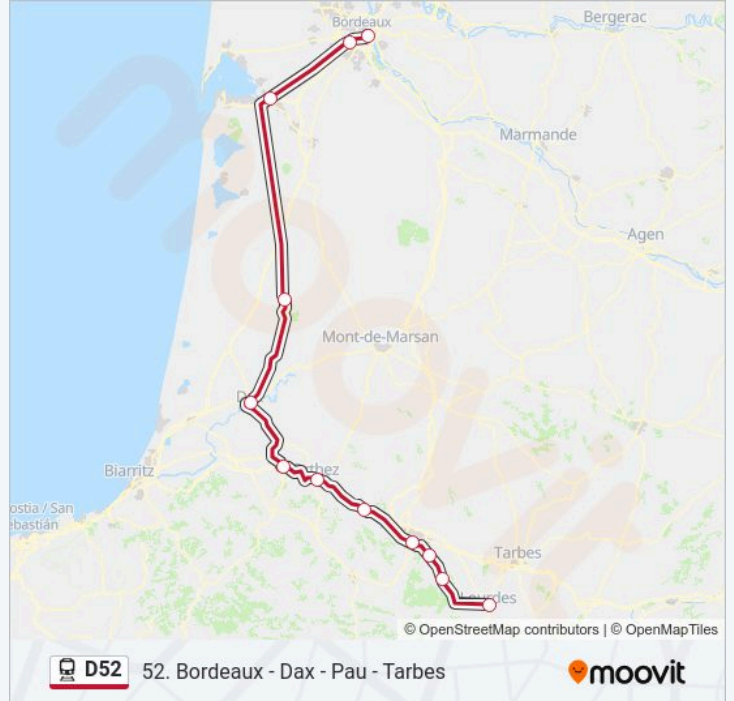

### Informations de la ligne D52 de train

**Direction:** 867207

**Arrêts:** 8

**Durée du Trajet:** 105 min

**Récapitulatif de la ligne:**

**Direction: 867209**

13 arrêts

[VOIR LES HORAIRES DE LA LIGNE](#)