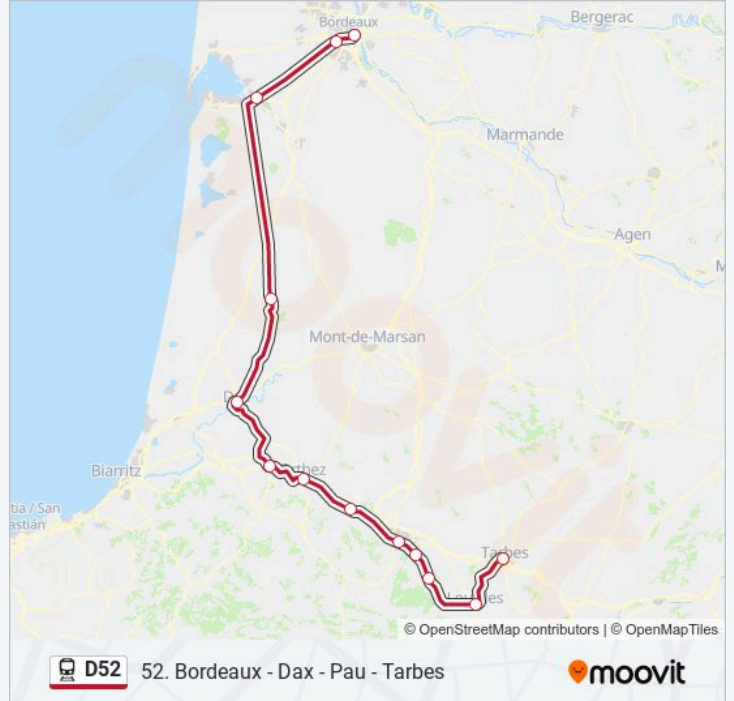

Pau

Assat

Coarraze - Nay

Lourdes

Tarbes

**Horaires de la ligne D52 de train**

Horaires de l'itinéraire 867100:

lundi	Pas Opérationnel
mardi	Pas Opérationnel
mercredi	Pas Opérationnel
jeudi	Pas Opérationnel
vendredi	Pas Opérationnel
samedi	Pas Opérationnel
dimanche	09:19

**Informations de la ligne D52 de train****Direction:** 867100**Arrêts:** 13**Durée du Trajet:** 153 min**Récapitulatif de la ligne:**

**Direction: 867112**

13 arrêts

[VOIR LES HORAIRES DE LA LIGNE](#)

Tarbes