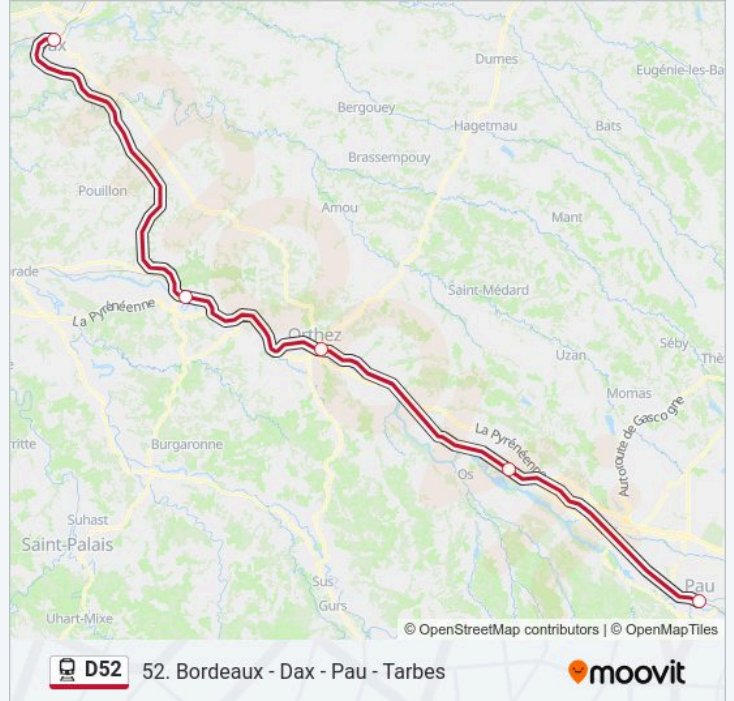

### Horaires de la ligne D52 de train

Horaires de l'itinéraire 867205:

lundi	Pas Opérationnel
mardi	10:10
mercredi	10:10
jeudi	10:10
vendredi	10:10
samedi	Pas Opérationnel
dimanche	Pas Opérationnel

### Informations de la ligne D52 de train

**Direction:** 867205

**Arrêts:** 5

**Durée du Trajet:** 52 min

**Récapitulatif de la ligne:**

**Direction: 867207**

8 arrêts

[VOIR LES HORAIRES DE LA LIGNE](#)