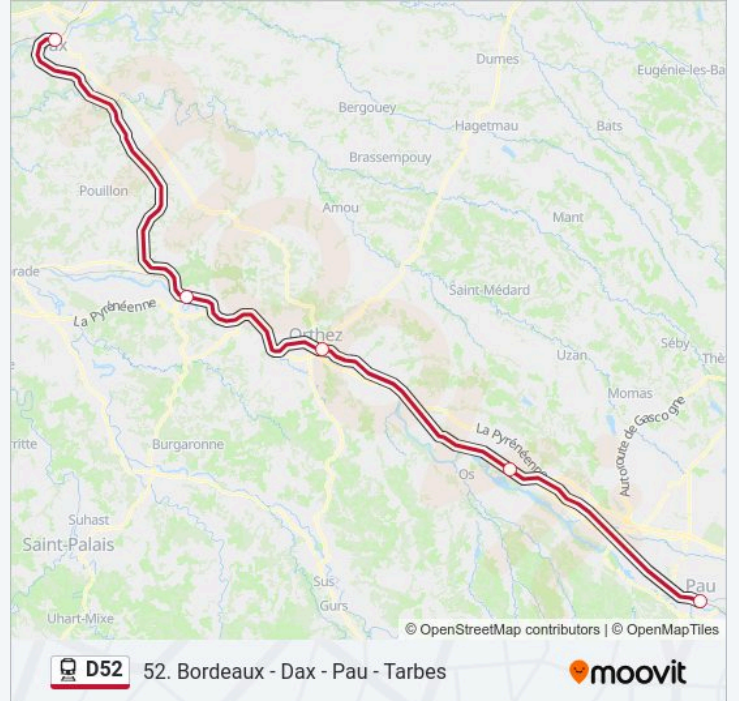

### Informations de la ligne D52 de train

**Direction:** 867224

**Arrêts:** 5

**Durée du Trajet:** 56 min

**Récapitulatif de la ligne:**

Les horaires et trajets sur une carte de la ligne D52 de train sont disponibles dans un fichier PDF hors-ligne sur [moovitapp.com](https://moovitapp.com). Utilisez le Appli Moovit pour voir les horaires de bus, train ou métro en temps réel, ainsi que les instructions étape par étape pour tous les transports publics à Béarn & Bigorre.