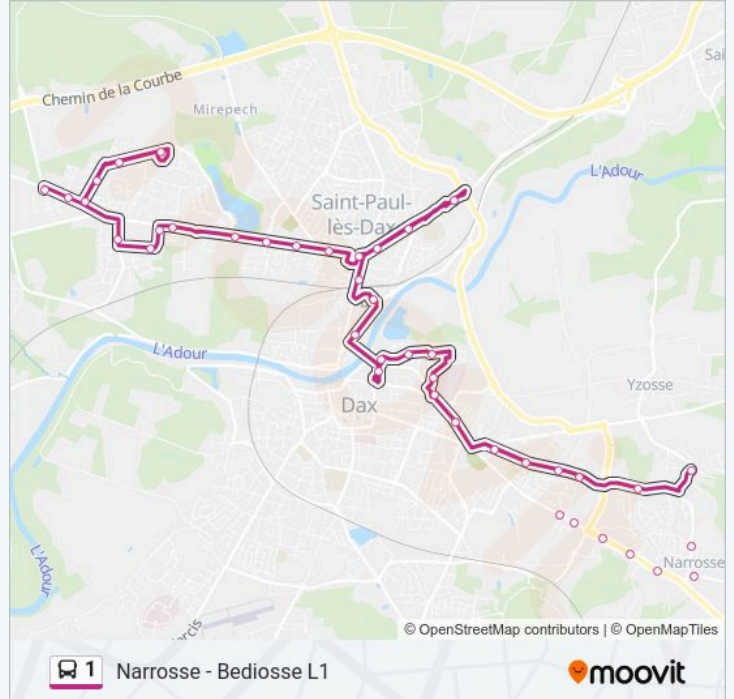

Utilisez l'application Moovit pour trouver la station de la ligne 1 de bus la plus proche et savoir quand la prochaine ligne 1 de bus arrive.

Direction: St Paul Les Dax - Barradeau

34 arrêts

[VOIR LES HORAIRES DE LA LIGNE](#)

Narrosse - Poste

Narrosse - Partensots

Narrosse - Mourte

Narrosse - Centre De Loisirs

Narrosse - Mairie

Narrosse - Lartigaou

Narrosse - Bediosse L1

Direction: Dax - Pem (Gare Sncf)

15 arrêts

[VOIR LES HORAIRES DE LA LIGNE](#)

St Paul Les Dax - Barradeau

St Paul Les Dax - Pigneraie

St Paul Les Dax - La Cible

Horaires de la ligne 1 de bus

Horaires de l'itinéraire Dax - Pem (Gare Sncf):

lundi	12:15
mardi	12:15
mercredi	12:15
jeudi	12:15

St Paul Les Dax - Avenue Des Lacs

St Paul Les Dax - La Pince Camot

St Paul Les Dax - Ecole La Pince

St Paul Les Dax - Aiglon

St Paul Les Dax - Anguiaou

St Paul Les Dax - Mahourat

St Paul Les Dax - Casino

St Paul Les Dax - Resistance Stade