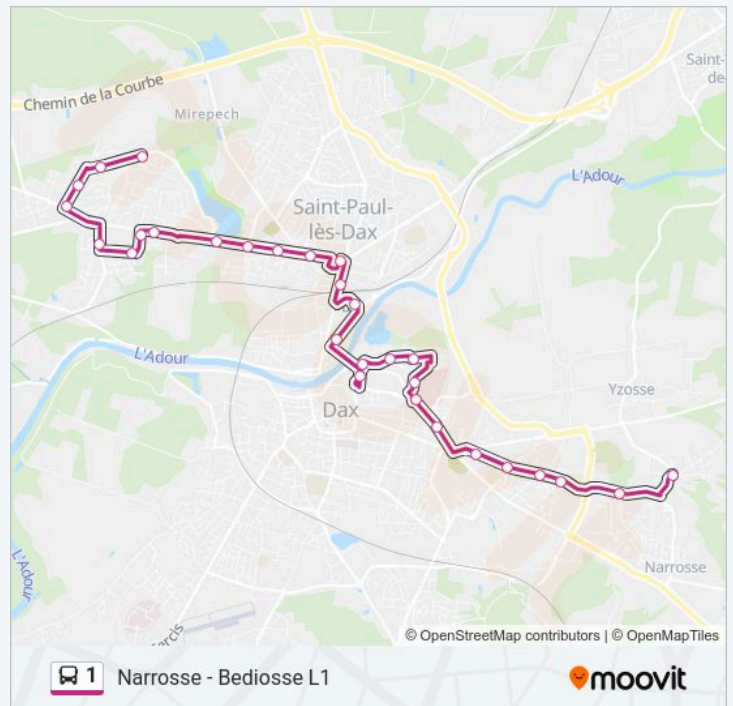

Récapitulatif de la ligne:

St Paul Les Dax - Casino

St Paul Les Dax - Resistance Stade

St Paul Les Dax - Gellibert

St Paul Les Dax - Mairie

St Paul Les Dax - Avenue De La Liberte

Dax - Pem (Gare Sncf)

Dax - Percee Du Sablar

Dax - Arenes

Dax - Pont Des Arenes

Dax - F. Bernede

Dax - C.Mathieu

Dax - M.Utrillo

Dax - Hopital

Dax - Croix Blanche

Dax - Argoubet

Dax - College D Albret

Narrosse - Brana

Narrosse - Pecout

Narrosse - Camping

Narrosse - Bediosse L1

Les horaires et trajets sur une carte de la ligne 1 de bus sont disponibles dans un fichier PDF hors-ligne sur moovitapp.com. Utilisez le Appli Moovit pour voir les horaires de bus, train ou métro en temps réel, ainsi que les instructions étape par étape pour tous les transports publics à Dax.

© 2024 Moovit - Tous droits réservés