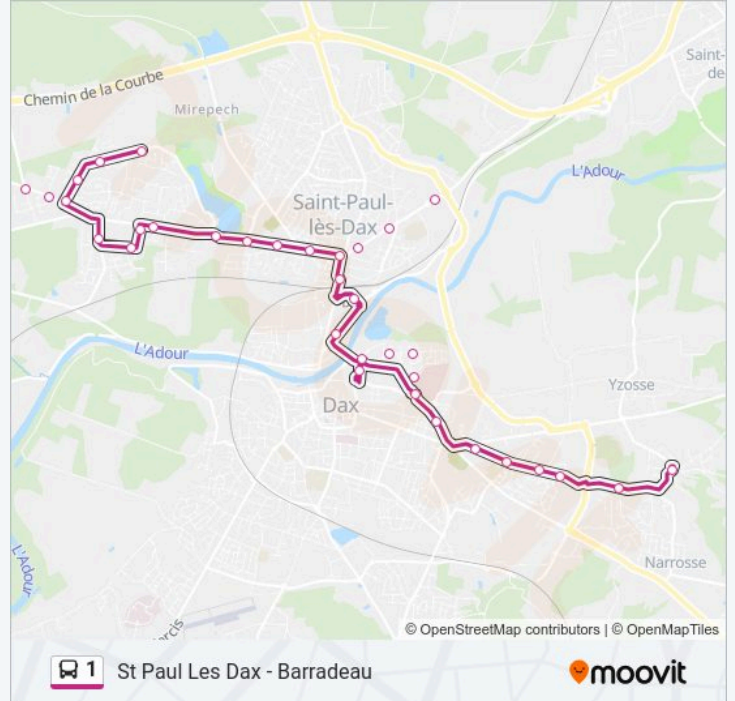

Utilisez l'application Moovit pour trouver la station de la ligne 1 de bus la plus proche et savoir quand la prochaine ligne 1 de bus arrive.

Direction: St Paul Les Dax - Barradeau

34 arrêts

[VOIR LES HORAIRES DE LA LIGNE](#)

Informations de la ligne 1 de bus**Direction:** St Paul Les Dax - Barradeau**Arrêts:** 34**Durée du Trajet:** 33 min**Récapitulatif de la ligne:**

St Paul Les Dax - Gellibert

St Paul Les Dax - Resistance Stade

St Paul Les Dax - Casino

St Paul Les Dax - Mahourat

St Paul Les Dax - Anguiaou

St Paul Les Dax - Aiglon

St Paul Les Dax - Ecole La Pince

St Paul Les Dax - La Pince Camot

St Paul Les Dax - Les Chenes

St Paul Les Dax - Les Frenes

St Paul Les Dax - Avenue Des Lacs

St Paul Les Dax - La Cible

St Paul Les Dax - Pigneraie

St Paul Les Dax - Barradeau

Direction: Dax - Pem (Gare Sncf)

15 arrêts

[VOIR LES HORAIRES DE LA LIGNE](#)

Narrosse - Bediosse L1