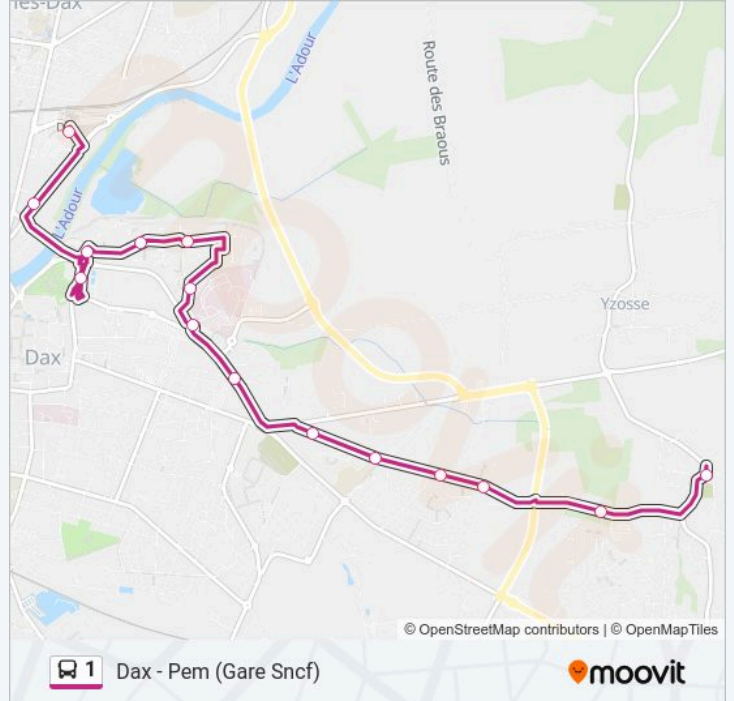

Utilisez l'application Moovit pour trouver la station de la ligne 1 de bus la plus proche et savoir quand la prochaine ligne 1 de bus arrive.

Direction: St Paul Les Dax - Barradeau

34 arrêts

[VOIR LES HORAIRES DE LA LIGNE](#)

lundi	12:24
mardi	12:24
mercredi	12:24
jeudi	12:24
vendredi	12:24
samedi	12:24
dimanche	Pas Opérationnel

Informations de la ligne 1 de bus

Direction: Dax - Pem (Gare Sncf)

Arrêts: 15

Durée du Trajet: 16 min

Récapitulatif de la ligne:

Direction: Narrosse - Bediosse L1

44 arrêts

[VOIR LES HORAIRES DE LA LIGNE](#)

- St Paul Les Dax - Les Chenes
- St Paul Les Dax - Les Frenes
- St Paul Les Dax - Barradeau
- St Paul Les Dax - Pigneraie
- St Paul Les Dax - La Cible
- St Paul Les Dax - Avenue Des Lacs
- St Paul Les Dax - La Pince Camot
- St Paul Les Dax - Ecole La Pince
- St Paul Les Dax - Aiglon
- St Paul Les Dax - Anguiaou
- St Paul Les Dax - Mahourat
- St Paul Les Dax - Casino
- St Paul Les Dax - Resistance Stade
- St Paul Les Dax - Gellibert
- St Paul Les Dax - Mairie
- St Paul Les Dax - Mimosas
- St Paul Les Dax - Grand Mail
- St Paul Les Dax - Lycee Haroun Tazieff