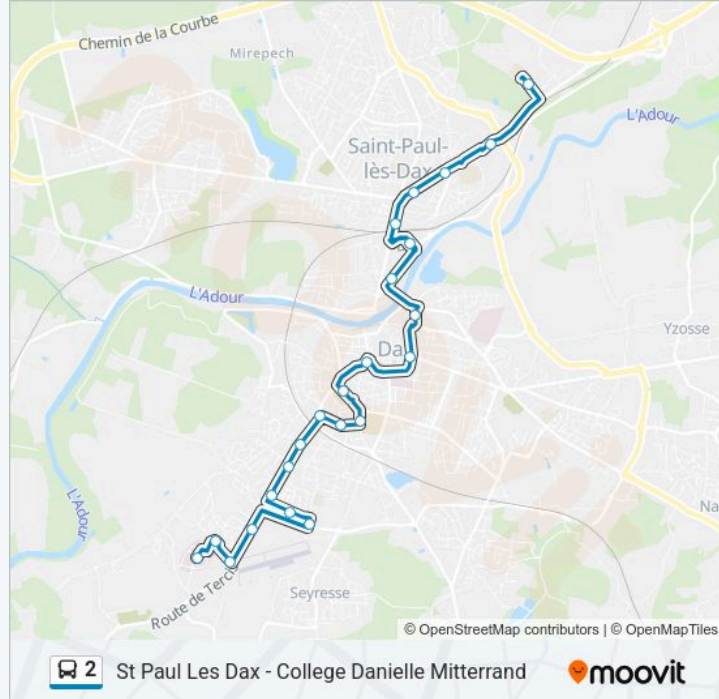

Utilisez l'application Moovit pour trouver la station de la ligne 2 de bus la plus proche et savoir quand la prochaine ligne 2 de bus arrive.

Direction: Dax - Pem (Gare Sncf)

6 arrêts

[VOIR LES HORAIRES DE LA LIGNE](#)

Horaires de l'itinéraire St Paul Les Dax - College Danielle Mitterrand:

lundi	06:37-19:30
mardi	06:37-19:30
mercredi	06:37-19:30
jeudi	06:37-19:30
vendredi	06:37-19:30
samedi	06:37-19:30
dimanche	Pas Opérationnel

Informations de la ligne 2 de bus

Direction: St Paul Les Dax - College Danielle Mitterrand

Arrêts: 23

Durée du Trajet: 32 min

Récapitulatif de la ligne:

St Paul Les Dax - Avenue De La Liberte

St Paul Les Dax - Mimosas

St Paul Les Dax - Lycee Haroun Tazieff

St Paul Les Dax - Grand Mail

St Paul Les Dax - College Danielle Mitterrand

Les horaires et trajets sur une carte de la ligne 2 de bus sont disponibles dans un fichier PDF hors-ligne sur moovitapp.com. Utilisez le Appli Moovit pour voir les horaires de bus, train ou métro en temps réel, ainsi que les instructions étape par étape pour tous les transports publics à Dax.