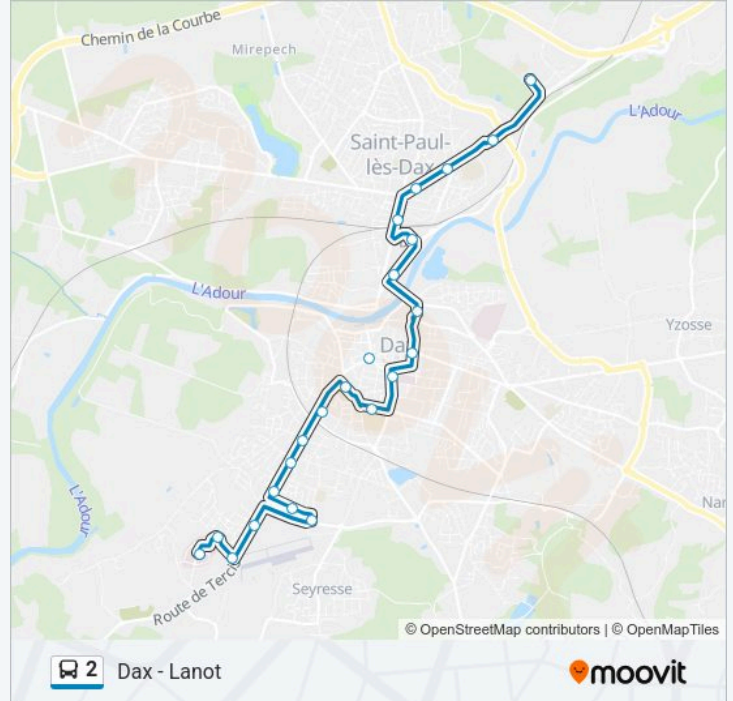

Utilisez l'application Moovit pour trouver la station de la ligne 2 de bus la plus proche et savoir quand la prochaine ligne 2 de bus arrive.

Direction: Dax - Pem (Gare Sncf)

6 arrêts

[VOIR LES HORAIRES DE LA LIGNE](#)

Direction: Dax - Lanot

23 arrêts

[VOIR LES HORAIRES DE LA LIGNE](#)

- St Paul Les Dax - College Danielle Mitterrand
- St Paul Les Dax - Grand Mail
- St Paul Les Dax - Lycee Haroun Tazieff
- St Paul Les Dax - Mimosas
- St Paul Les Dax - Avenue De La Liberte
- Dax - Pem (Gare SnCF)
- Dax - Percee Du Sablar
- Dax - Arenes
- Dax - Place St Pierre
- Dax - Nelson Mandela
- Dax - Marche Couvert
- Dax - Borda Marches
- Dax - College Leon Des Landes
- Dax - Frederic Mistral
- Dax - Cimetiere St Vincent
- Dax - Ecole De Berre
- Dax - Jean Mermoz
- Dax - Cilof

Informations de la ligne 2 de bus

Direction: Dax - Lanot

Arrêts: 23

Durée du Trajet: 32 min

Récapitulatif de la ligne:

Dax - Aerodrome

Dax - Hauts De Saubagnacq

Dax - Ealat

Dax - Piton

Dax - Lanot

Direction: St Paul Les Dax - College Danielle Mitterrand

23 arrêts

[VOIR LES HORAIRES DE LA LIGNE](#)

Dax - Lanot

Dax - Piton

Dax - Ealat