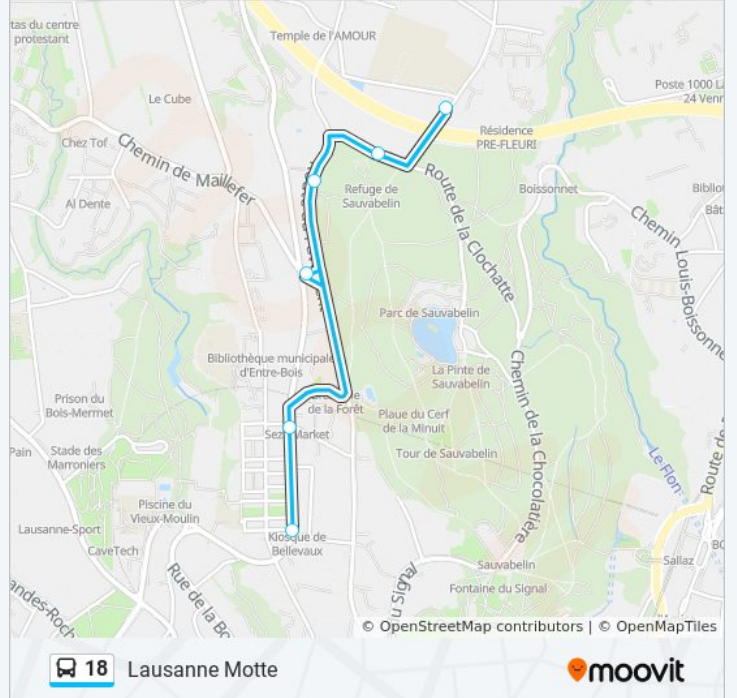

Lausanne Clochatte

Direction: Lausanne Motte

6 arrêts

[VOIR LES HORAIRES DE LA LIGNE](#)

Lausanne Clochatte

Lausanne Piécettes

Lausanne Pavement

Lausanne Bellevaux

Lausanne Forêt

Lausanne Motte

Horaires de la ligne 18 de bus

Horaires de l'itinéraire Lausanne Motte:

lundi	00:26 - 00:41
mardi	00:41 - 00:55
mercredi	00:41 - 00:55
jeudi	00:41 - 00:55
vendredi	00:41 - 00:55
samedi	00:41 - 00:55
dimanche	19:02 - 22:22

Informations de la ligne 18 de bus

Direction: Lausanne Motte

Arrêts: 6

Durée du Trajet: 4 min

Récapitulatif de la ligne:

Direction: Prilly Galicien

18 arrêts

[VOIR LES HORAIRES DE LA LIGNE](#)