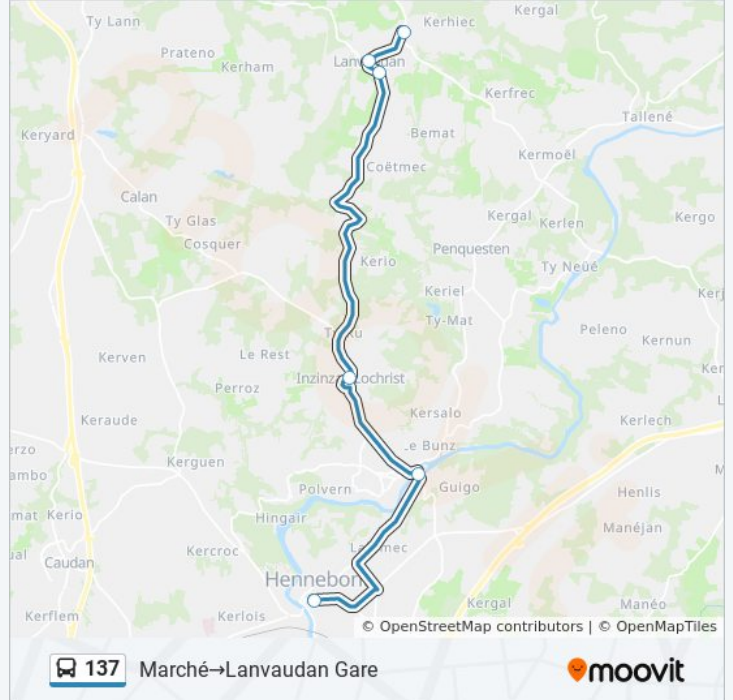

 137

Lanvaudan Gare→Marché

Téléchargez

La ligne 137 de bus (Lanvaudan Gare→Marché) a 2 itinéraires. Pour les jours de la semaine, les heures de service sont:

(1) Lanvaudan Gare→Marché: 09:00(2) Marché→Lanvaudan Gare: 11:45

Utilisez l'application Moovit pour trouver la station de la ligne 137 de bus la plus proche et savoir quand la prochaine ligne 137 de bus arrive.

**Direction: Lanvaudan Gare→Marché**

6 arrêts

[VOIR LES HORAIRES DE LA LIGNE](#)

**Direction: Marché→Lanvaudan Gare**

6 arrêts

[VOIR LES HORAIRES DE LA LIGNE](#)

Marché

Lochrist

Inzinzac Mairie

Résidence Ty Losquet

Lanvaudan Centre

### Informations de la ligne 137 de bus

**Direction:** Marché→Lanvaudan Gare

**Arrêts:** 6

**Durée du Trajet:** 25 min

**Récapitulatif de la ligne:**

Les horaires et trajets sur une carte de la ligne 137 de bus sont disponibles dans un fichier PDF hors-ligne sur [moovitapp.com](https://moovitapp.com). Utilisez le [Appli Moovit](#) pour voir les horaires de bus, train ou métro en temps réel, ainsi que les instructions étape par étape pour tous les transports publics à Lorient.