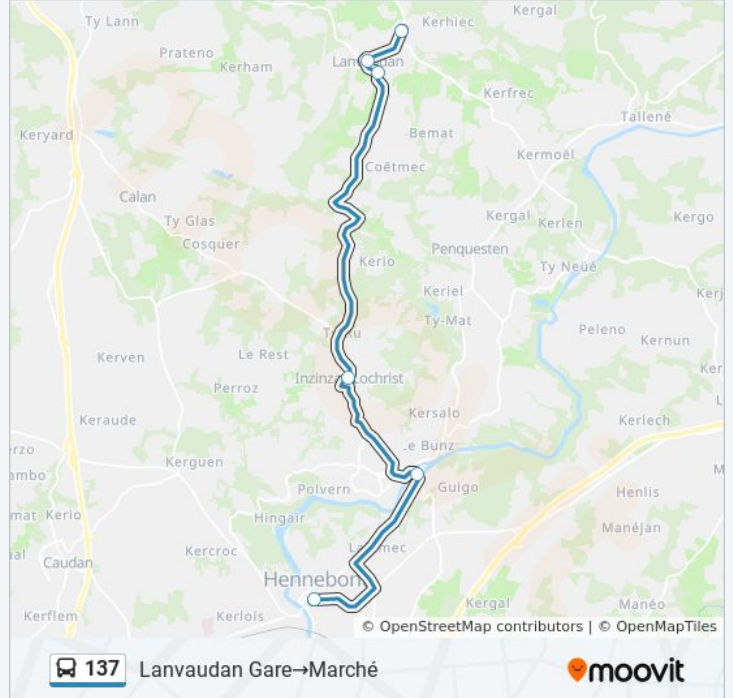

 137

Lanvaudan Gare→Marché

Téléchargez

La ligne 137 de bus (Lanvaudan Gare→Marché) a 2 itinéraires. Pour les jours de la semaine, les heures de service sont:

(1) Lanvaudan Gare→Marché: 09:00(2) Marché→Lanvaudan Gare: 11:45

Utilisez l'application Moovit pour trouver la station de la ligne 137 de bus la plus proche et savoir quand la prochaine ligne 137 de bus arrive.

**Direction: Lanvaudan Gare→Marché**

6 arrêts

[VOIR LES HORAIRES DE LA LIGNE](#)

Lanvaudan Gare

Lanvaudan Centre

Résidence Ty Losquet

Inzinzac Mairie

Lochrist

Marché

**Horaires de la ligne 137 de bus**

Horaires de l'itinéraire Lanvaudan Gare→Marché:

**Direction: Marché→Lanvaudan Gare**

6 arrêts

[VOIR LES HORAIRES DE LA LIGNE](#)

Marché

Lochrist

Inzinzac Mairie

Résidence Ty Losquet

Lanvaudan Centre