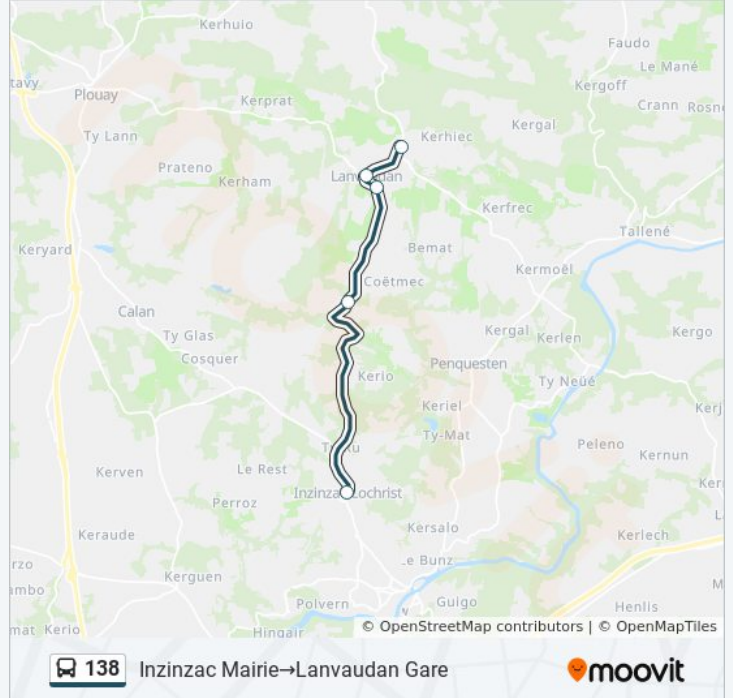

 138

Inzinzac Mairie→Lanvaudan Gare

Téléchargez

La ligne 138 de bus (Inzinzac Mairie→Lanvaudan Gare) a 2 itinéraires. Pour les jours de la semaine, les heures de service sont:

(1) Inzinzac Mairie→Lanvaudan Gare: 19:06(2) Lanvaudan Gare→Inzinzac Mairie: 13:45

Utilisez l'application Moovit pour trouver la station de la ligne 138 de bus la plus proche et savoir quand la prochaine ligne 138 de bus arrive.

Direction: Inzinzac Mairie→Lanvaudan Gare

5 arrêts

[VOIR LES HORAIRES DE LA LIGNE](#)

Inzinzac Mairie

Le Portuec

Résidence Ty Losquet

Lanvaudan Centre

Lanvaudan Gare

Horaires de la ligne 138 de bus

Horaires de l'itinéraire Inzinzac Mairie→Lanvaudan Gare:

lundi	Pas Opérationnel
mardi	Pas Opérationnel
mercredi	19:06
jeudi	Pas Opérationnel
vendredi	Pas Opérationnel
samedi	19:06
dimanche	Pas Opérationnel

Informations de la ligne 138 de bus**Direction:** Inzinzac Mairie→Lanvaudan Gare**Arrêts:** 5**Durée du Trajet:** 11 min**Récapitulatif de la ligne:**

Direction: Lanvaudan Gare→Inzinzac Mairie

5 arrêts

[VOIR LES HORAIRES DE LA LIGNE](#)