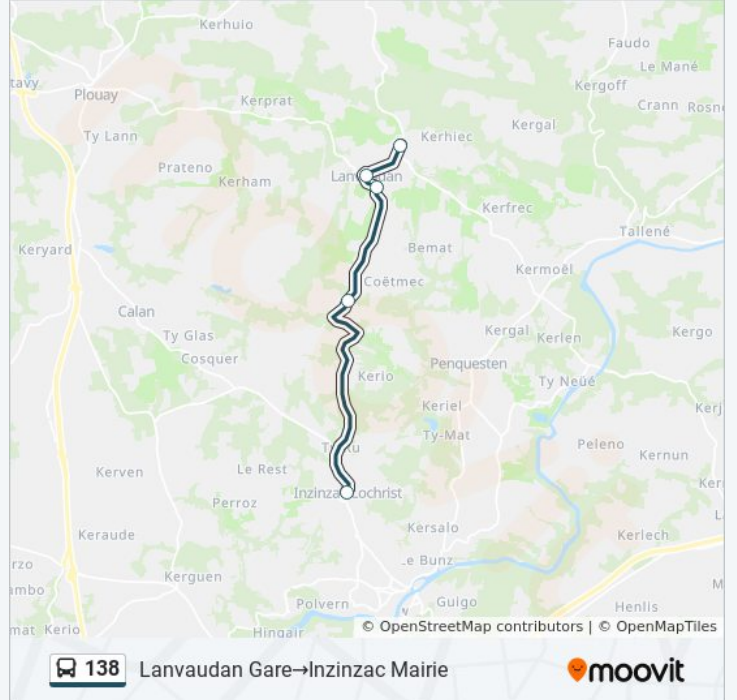

Utilisez l'application Moovit pour trouver la station de la ligne 138 de bus la plus proche et savoir quand la prochaine ligne 138 de bus arrive.

Direction: Inzinzac Mairie→Lanvaudan Gare

5 arrêts

[VOIR LES HORAIRES DE LA LIGNE](#)

Informations de la ligne 138 de bus**Direction:** Inzinzac Mairie→Lanvaudan Gare**Arrêts:** 5**Durée du Trajet:** 11 min**Récapitulatif de la ligne:**

Direction: Lanvaudan Gare→Inzinzac Mairie

5 arrêts

[VOIR LES HORAIRES DE LA LIGNE](#)

- Lanvaudan Gare
- Lanvaudan Centre
- Résidence Ty Losquet
- Le Portuec
- Inzinzac Mairie

Horaires de la ligne 138 de bus

Horaires de l'itinéraire Lanvaudan Gare→Inzinzac Mairie:

lundi	Pas Opérationnel
mardi	Pas Opérationnel
mercredi	13:45
jeudi	Pas Opérationnel
vendredi	Pas Opérationnel
samedi	13:45
dimanche	Pas Opérationnel

Informations de la ligne 138 de bus

Direction: Lanvaudan Gare→Inzinzac Mairie

Arrêts: 5

Durée du Trajet: 12 min

Récapitulatif de la ligne:

Les horaires et trajets sur une carte de la ligne 138 de bus sont disponibles dans un fichier PDF hors-ligne sur moovitapp.com. Utilisez le [Appli Moovit](#) pour voir les horaires de bus, train ou métro en temps réel, ainsi que les instructions étape par étape pour tous les transports publics à Lorient.