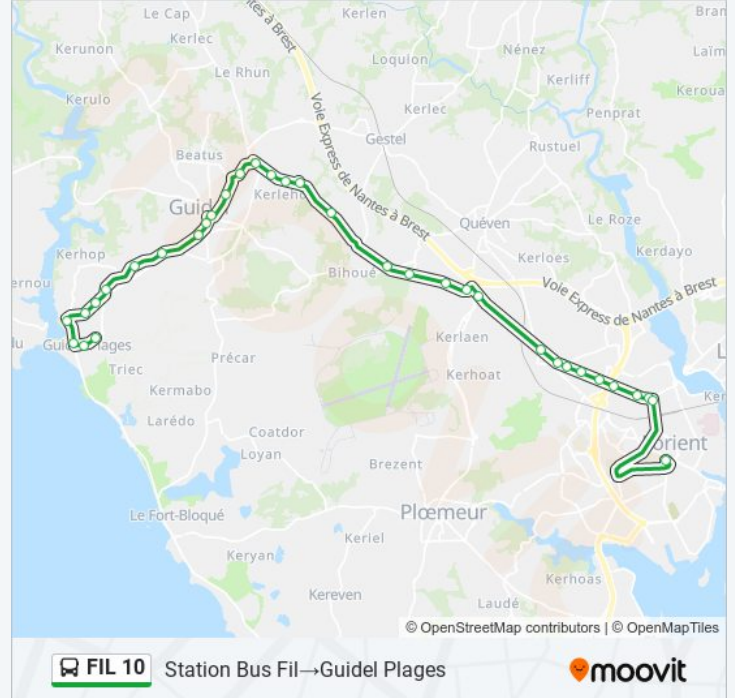

Kerhuen

Mélézéven

Place Jaffré

Guidel Centre

Kergroëz

Saint Fiacre

Scubidan

Vallon De Kerbigot

Kerbigot

Roz Avel

Guidel Port

Le Vallon

Les Bons Amis

Guidel Plages

Les horaires et trajets sur une carte de la ligne FIL 10 de bus sont disponibles dans un fichier PDF hors-ligne sur moovitapp.com. Utilisez le [Appli Moovit](#) pour voir les horaires de bus, train ou métro en temps réel, ainsi que les instructions étape par étape pour tous les transports publics à Lorient.

[À propos de Moovit](#) • [Solutions MaaS](#) • [Pays disponibles](#) • [Communauté Moovit](#)

© 2024 Moovit - Tous droits réservés

Consultez les horaires d'arrivée en direct