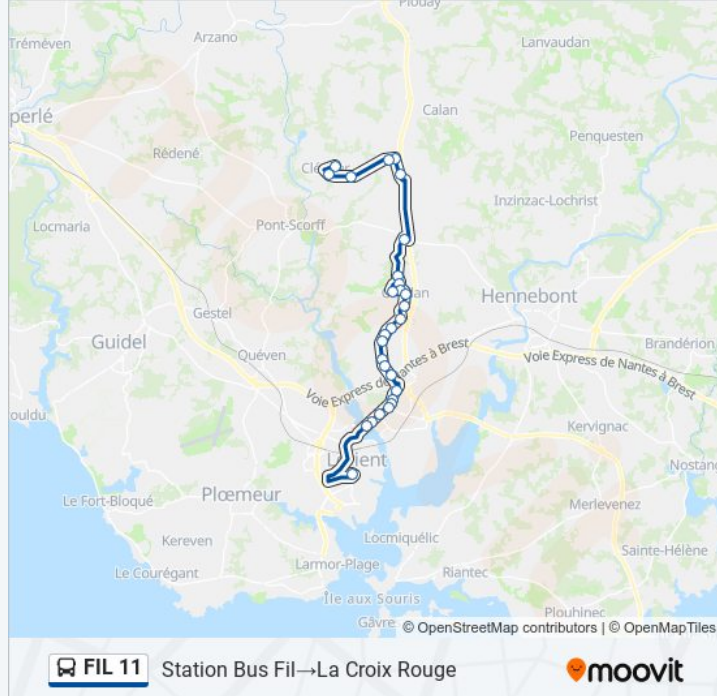

Informations de la ligne FIL 11 de bus

Direction: Station Bus Fil → La Croix Rouge

Arrêts: 28

Durée du Trajet: 45 min

Récapitulatif de la ligne:

Kergoff

Caudan Kério

Eric Tabarly

Saint Séverin

Pont Kerousse

L'Enfer

Châteauneuf

Kéradennec

Place Du 19 Mars 1962

La Croix Rouge

Les horaires et trajets sur une carte de la ligne FIL 11 de bus sont disponibles dans un fichier PDF hors-ligne sur moovitapp.com. Utilisez le [Appli Moovit](#) pour voir les horaires de bus, train ou métro en temps réel, ainsi que les instructions étape par étape pour tous les transports publics à Lorient.