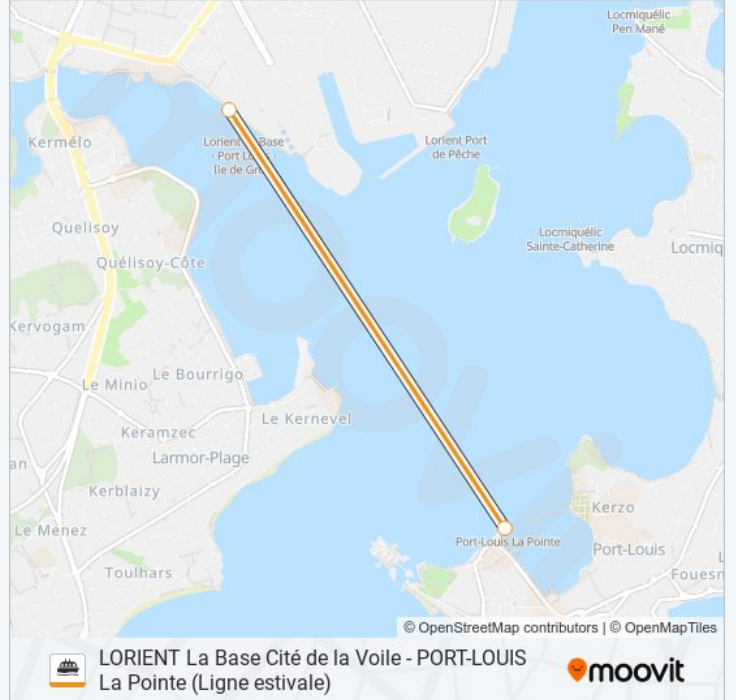

Utilisez l'application Moovit pour trouver la station de la ligne L'ESTIVALE de ferry la plus proche et savoir quand la prochaine ligne L'ESTIVALE de ferry arrive.

Direction: La Base - Cité De La Voile→La Pointe

Arrêts: 2

Durée du Trajet: 15 min

Récapitulatif de la ligne:

Direction: La Pointe → La Base - Cité De La Voile

2 arrêts

[VOIR LES HORAIRES DE LA LIGNE](#)

La Pointe

La Base - Cité De La Voile

Horaires de la ligne L'ESTIVALE de ferry

Horaires de l'itinéraire La Pointe → La Base - Cité De La Voile:

lundi	Pas Opérationnel
mardi	11:25 - 18:30
mercredi	11:25 - 18:30
jeudi	11:25 - 18:30
vendredi	11:25 - 18:30
samedi	11:25 - 18:30
dimanche	11:25 - 18:30

Informations de la ligne L'ESTIVALE de ferry

Direction: La Pointe → La Base - Cité De La Voile

Arrêts: 2

Durée du Trajet: 12 min

Récapitulatif de la ligne:

Les horaires et trajets sur une carte de la ligne L'ESTIVALE de ferry sont disponibles dans un fichier PDF hors-ligne sur moovitapp.com. Utilisez le [Appli Moovit](#) pour voir les horaires de bus, train ou métro en temps réel, ainsi que les instructions étape par étape pour tous les transports publics à Lorient.