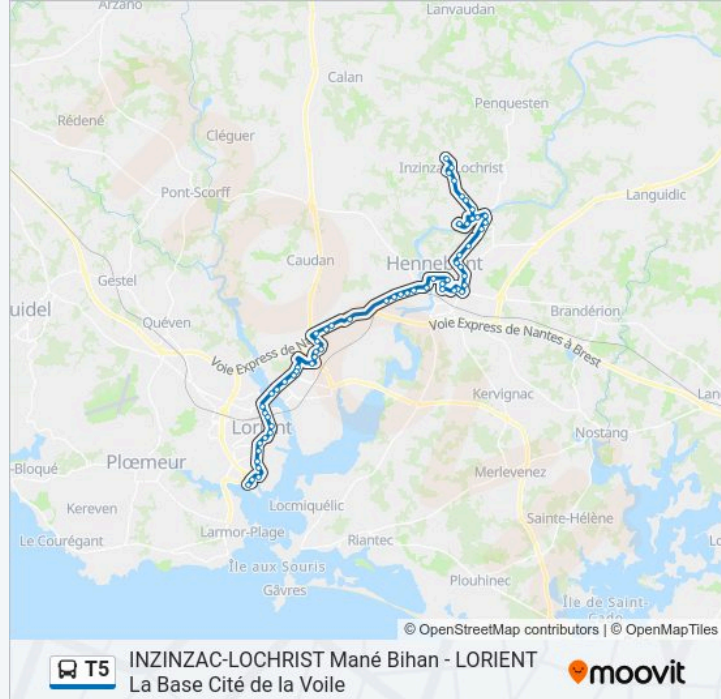

Gagarine

La Guern

Trudaine

Papin

Foucault

Bellevue

Locmaria

Pierre Landais

Montagne Du Salut

Toul Douar

Les Orientales

Les Villageoises

Camp Des Genêts

Maison Rouge

Saint Hervé

Marché

Parc Botanique

Emile Zola

Kerihouais

Kerliven

Maison De Cure

La Gardeloupe

Cité Brassens

Le Quimpéro

Victor Hugo

Kergroix

Lalumec

Saint Piaux

Malachappe

Kerblavet

Lochrist

Les Forges