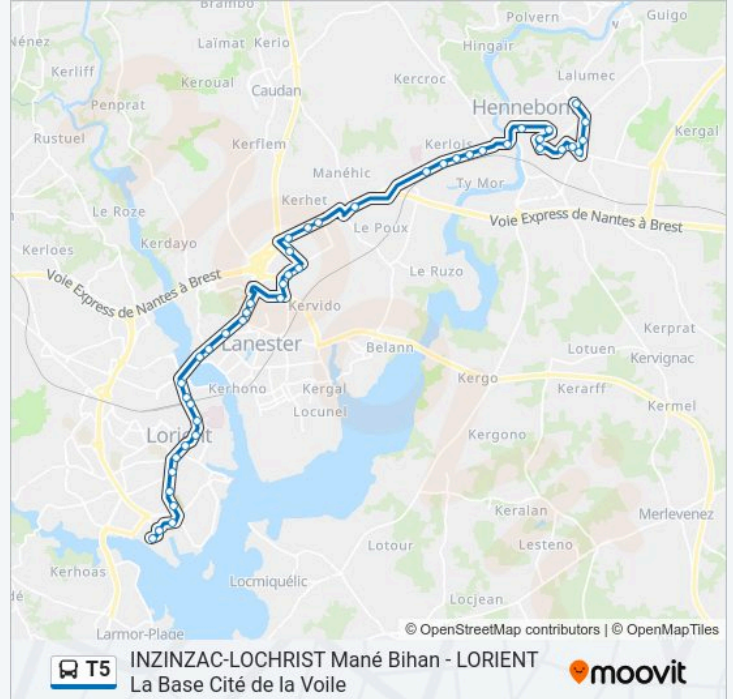

Informations de la ligne T5 de bus

Direction: La Base - Cité De La Voile→Victor Hugo

Arrêts: 44

Durée du Trajet: 50 min

Récapitulatif de la ligne:

Gagarine

La Guern

Trudaine

Kerliven

Maison De Cure

La Gardeloupe

Cité Brassens

Le Quimpéro

Victor Hugo

Direction: Victor Hugo → La Base - Cité De La Voile

44 arrêts

[VOIR LES HORAIRES DE LA LIGNE](#)

Victor Hugo

Le Quimpéro

Cité Brassens

La Gardeloupe

Horaires de la ligne T5 de bus

Horaires de l'itinéraire Victor Hugo → La Base - Cité De La Voile:

lundi	05:58-16:31
mardi	05:58-16:31
mercredi	05:58-16:31
jeudi	05:58-16:31
vendredi	05:58-23:10