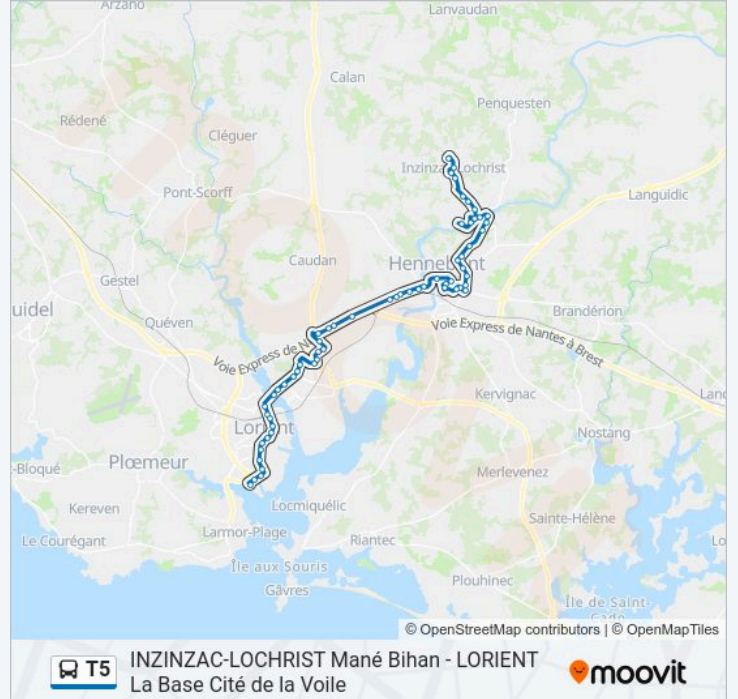

Maison De Cure

Kerliven

Kerihouais

Emile Zola

Parc Botanique

Marché

Saint Hervé

Maison Rouge

Camp Des Genêts

Les Villageoises

Les Orientales

Toul Douar

Montagne Du Salut

Pierre Landais

Locmaria

Bellevue

Foucault

Papin

Trudaine

La Guern

Gagarine

Kerrous

Ambroise Croizat

Maison Des Choux

Square Noury

Kerdauid

Anse

Verdun

Kerentrech

Gare D'Echanges

Chazelles-Hôpital

Alsace Lorraine