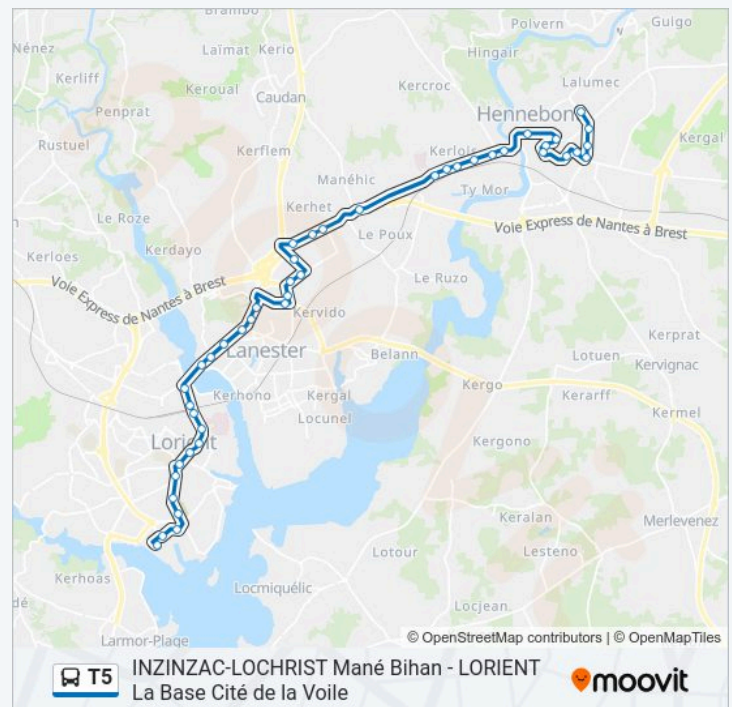

samedi

06:05-23:10

dimanche

Pas Opérationnel

Informations de la ligne T5 de bus

Direction: Victor Hugo→La Base - Cité De La Voile

Arrêts: 44

Durée du Trajet: 52 min

Récapitulatif de la ligne:

Faouëdic

Sécurité Sociale

La Marne

Duguesclin

Carnel

Slipway

Erwan Marec

La Base - Cité De La Voile

Direction: Mané Bihan→La Base - Cité De La Voile

61 arrêts

[VOIR LES HORAIRES DE LA LIGNE](#)

Mané Bihan

Inzinzac Mairie

Joseph Jégousse

Le Gorée