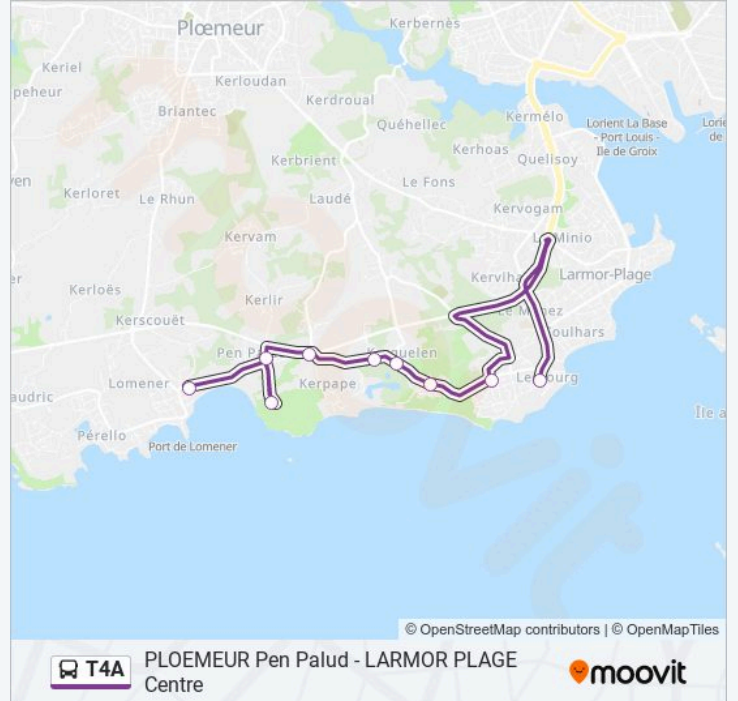

PLOEMEUR Pen Palud - LARMOR PLAGE Centre

Téléchargez

La ligne T4A de bus PLOEMEUR Pen Palud - LARMOR PLAGE Centre a un itinéraire. Pour les jours de la semaine, les heures de service sont:

(1) Pen Palud→Larmor-Plages Centre: 05:35 - 20:29

Utilisez l'application Moovit pour trouver la station de la ligne T4A de bus la plus proche et savoir quand la prochaine ligne T4A de bus arrive.

Direction: Pen Palud→Larmor-Plages Centre

9 arrêts

[VOIR LES HORAIRES DE LA LIGNE](#)

Pen Palud
Crf Kerpape
Kerpape
Kerpape Plage
Parc Océanique
Les Prés
Kerguélen
Roseaux
Larmor-Plages Centre

Horaires de la ligne T4A de bus

Horaires de l'itinéraire Pen Palud→Larmor-Plages Centre:

lundi	05:35 - 20:29
mardi	05:35 - 20:29
mercredi	05:35 - 20:29
jeudi	05:35 - 20:29
vendredi	05:35 - 20:29
samedi	05:36 - 20:27
dimanche	Pas Opérationnel

Informations de la ligne T4A de bus

Direction: Pen Palud→Larmor-Plages Centre

Arrêts: 9

Durée du Trajet: 17 min

Récapitulatif de la ligne:

Les horaires et trajets sur une carte de la ligne T4A de bus sont disponibles dans un fichier PDF hors-ligne sur moovitapp.com. Utilisez le Appli Moovit pour voir les horaires de bus, train ou métro en temps réel, ainsi que les instructions étape par étape pour tous les transports publics à Lorient.