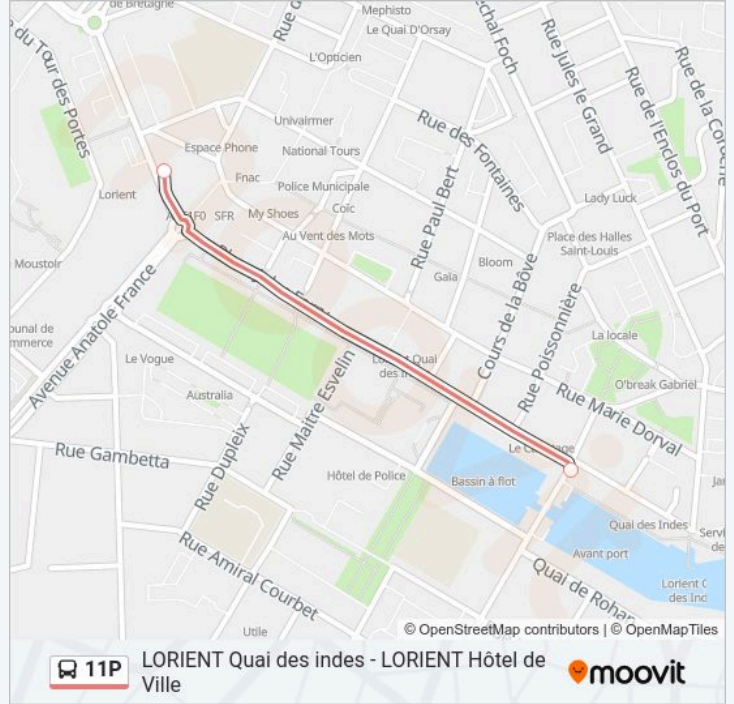

LORIENT Quai des indes - LORIENT Hôtel de Ville

Téléchargez

La ligne 11P de bus (LORIENT Quai des indes - LORIENT Hôtel de Ville) a 2 itinéraires. Pour les jours de la semaine, les heures de service sont:

(1) Hôtel De Ville→Quai Des Indes: 07:00 - 20:04(2) Quai Des Indes→Hôtel De Ville: 06:47 - 20:09

Utilisez l'application Moovit pour trouver la station de la ligne 11P de bus la plus proche et savoir quand la prochaine ligne 11P de bus arrive.

Informations de la ligne 11P de bus**Direction:** Hôtel De Ville→Quai Des Indes**Arrêts:** 2**Durée du Trajet:** 5 min**Récapitulatif de la ligne:**

Direction: Quai Des Indes → Hôtel De Ville

2 arrêts

[VOIR LES HORAIRES DE LA LIGNE](#)

Informations de la ligne 11P de bus

Direction: Quai Des Indes → Hôtel De Ville

Arrêts: 2

Durée du Trajet: 4 min

Récapitulatif de la ligne:

Les horaires et trajets sur une carte de la ligne 11P de bus sont disponibles dans un fichier PDF hors-ligne sur moovitapp.com. Utilisez le Appli Moovit pour voir les horaires de bus, train ou métro en temps réel, ainsi que les instructions étape par étape pour tous les transports publics à Lorient.