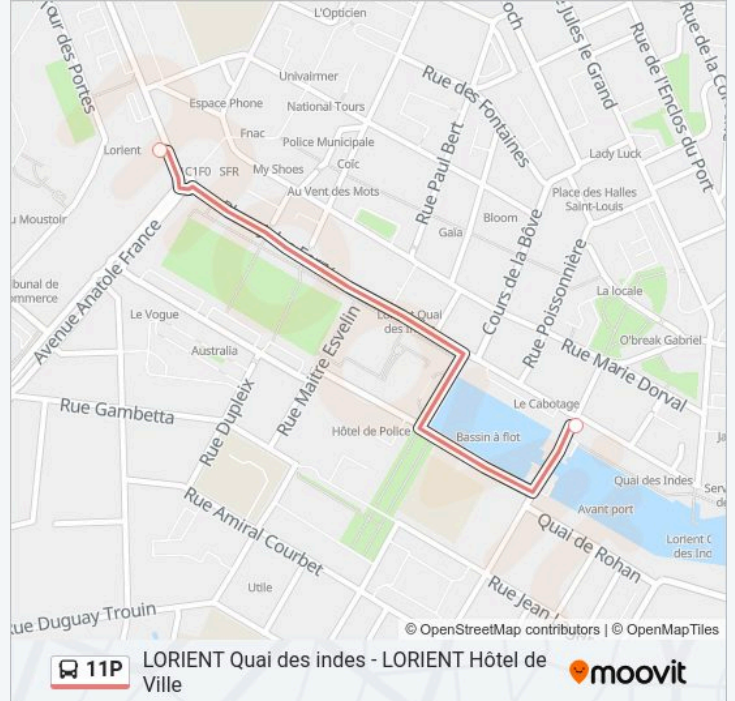

LORIENT Quai des indes - LORIENT Hôtel de Ville

Téléchargez

La ligne 11P de bus (LORIENT Quai des indes - LORIENT Hôtel de Ville) a 2 itinéraires. Pour les jours de la semaine, les heures de service sont:

(1) Hôtel De Ville→Quai Des Indes: 07:00 - 20:04(2) Quai Des Indes→Hôtel De Ville: 06:47 - 20:09

Utilisez l'application Moovit pour trouver la station de la ligne 11P de bus la plus proche et savoir quand la prochaine ligne 11P de bus arrive.

Direction: Hôtel De Ville→Quai Des Indes

2 arrêts

[VOIR LES HORAIRES DE LA LIGNE](#)

Hôtel De Ville

Quai Des Indes

Horaires de la ligne 11P de bus

Horaires de l'itinéraire Hôtel De Ville→Quai Des Indes:

lundi	07:12 - 20:15
mardi	07:00 - 20:04
mercredi	07:00 - 20:04
jeudi	07:00 - 20:04
vendredi	07:00 - 20:04
samedi	08:01 - 20:04
dimanche	Pas Opérationnel

Informations de la ligne 11P de bus**Direction:** Hôtel De Ville→Quai Des Indes**Arrêts:** 2**Durée du Trajet:** 5 min**Récapitulatif de la ligne:**

Direction: Quai Des Indes → Hôtel De Ville

2 arrêts

[VOIR LES HORAIRES DE LA LIGNE](#)