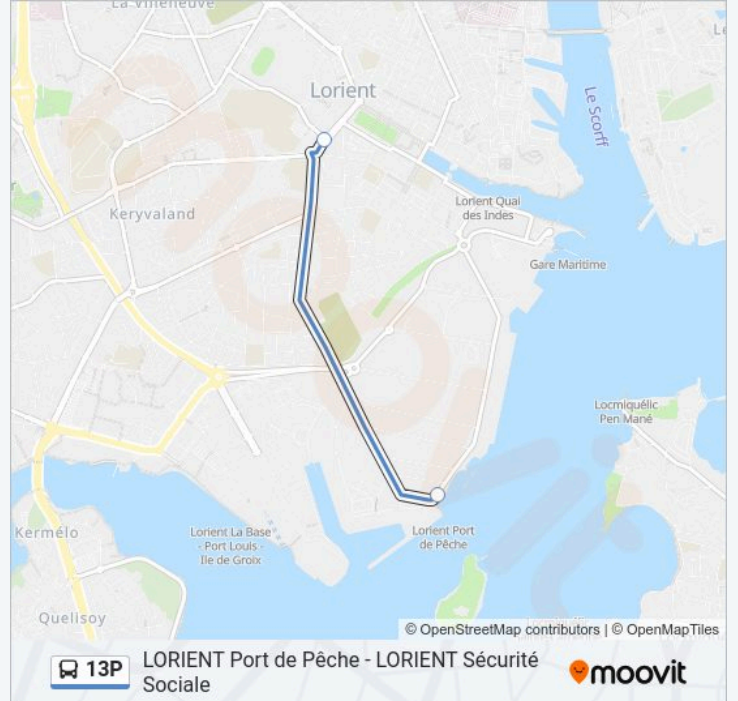

 13P

LORIENT Port de Pêche - LORIENT Sécurité Sociale

Téléchargez

La ligne 13P de bus (LORIENT Port de Pêche - LORIENT Sécurité Sociale) a 2 itinéraires. Pour les jours de la semaine, les heures de service sont:

Informations de la ligne 13P de bus**Direction:** Port De Pêche→Sécurité Sociale**Arrêts:** 2**Durée du Trajet:** 7 min**Récapitulatif de la ligne:**

Direction: Sécurité Sociale → Port De Pêche

2 arrêts

[VOIR LES HORAIRES DE LA LIGNE](#)

Sécurité Sociale

Port De Pêche

Horaires de la ligne 13P de bus

Horaires de l'itinéraire Sécurité Sociale → Port De Pêche:

lundi	16:17 - 19:13
mardi	16:17 - 19:13
mercredi	16:17 - 19:13
jeudi	16:17 - 19:13
vendredi	16:17 - 19:13
samedi	Pas Opérationnel
dimanche	Pas Opérationnel

Informations de la ligne 13P de bus

Direction: Sécurité Sociale → Port De Pêche

Arrêts: 2

Durée du Trajet: 7 min

Récapitulatif de la ligne:

Les horaires et trajets sur une carte de la ligne 13P de bus sont disponibles dans un fichier PDF hors-ligne sur moovitapp.com. Utilisez le Appli Moovit pour voir les horaires de bus, train ou métro en temps réel, ainsi que les instructions étape par étape pour tous les transports publics à Lorient.