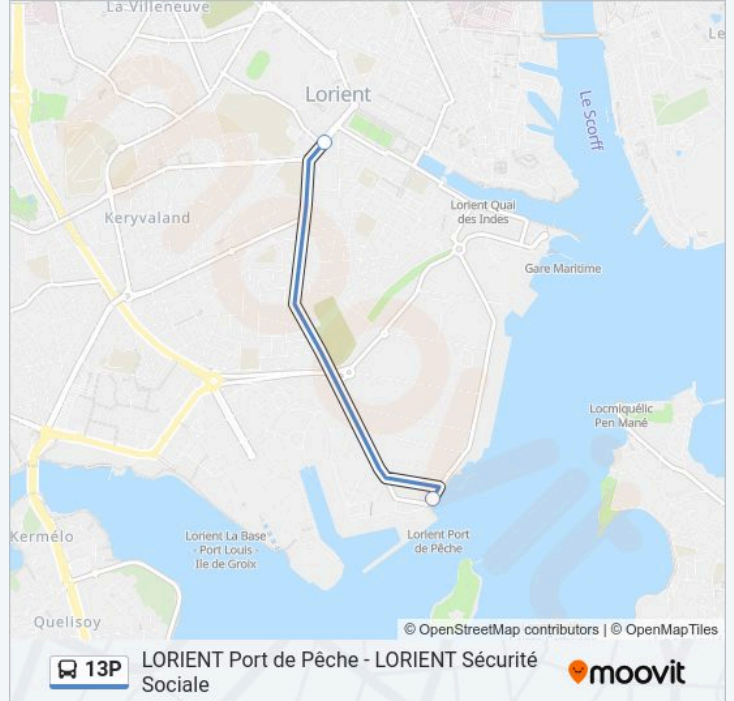

 13P

LORIENT Port de Pêche - LORIENT Sécurité Sociale

Téléchargez

La ligne 13P de bus (LORIENT Port de Pêche - LORIENT Sécurité Sociale) a 2 itinéraires. Pour les jours de la semaine, les heures de service sont:

Direction: Port De Pêche→Sécurité Sociale

2 arrêts

[VOIR LES HORAIRES DE LA LIGNE](#)

Port De Pêche

Sécurité Sociale

Horaires de la ligne 13P de bus

Horaires de l'itinéraire Port De Pêche→Sécurité Sociale:

lundi	07:02 - 09:31
mardi	07:02 - 09:31
mercredi	07:02 - 09:31
jeudi	07:02 - 09:31
vendredi	07:02 - 09:31
samedi	Pas Opérationnel
dimanche	Pas Opérationnel

Informations de la ligne 13P de bus**Direction:** Port De Pêche→Sécurité Sociale**Arrêts:** 2**Durée du Trajet:** 7 min**Récapitulatif de la ligne:**

Direction: Sécurité Sociale → Port De Pêche

2 arrêts

Informations de la ligne 13P de bus

Direction: Sécurité Sociale → Port De Pêche

Arrêts: 2

Durée du Trajet: 7 min

Récapitulatif de la ligne:

Les horaires et trajets sur une carte de la ligne 13P de bus sont disponibles dans un fichier PDF hors-ligne sur moovitapp.com. Utilisez le Appli Moovit pour voir les horaires de bus, train ou métro en temps réel, ainsi que les instructions étape par étape pour tous les transports publics à Lorient.