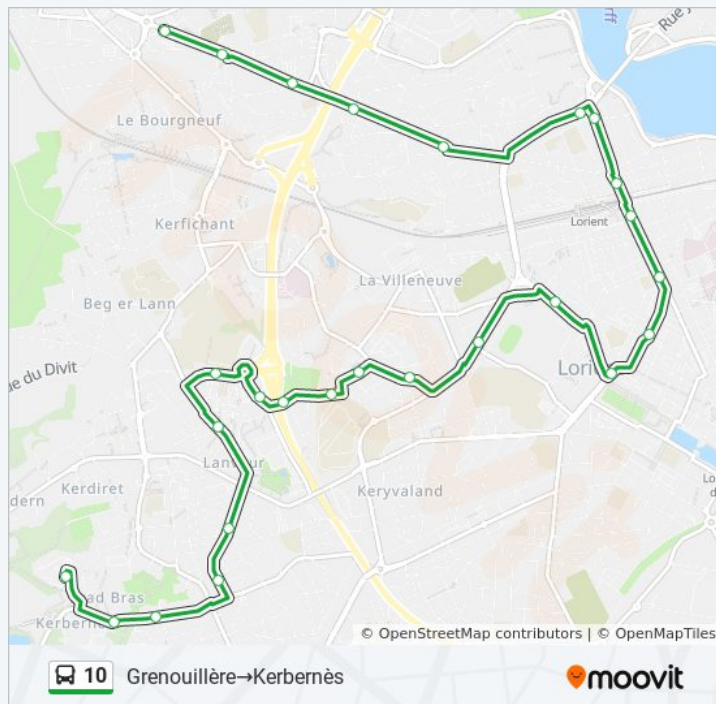

Le Vallon

Les Bons Amis

Guidel Plages

Direction: Grenouillère→Kerbernès

26 arrêts

[VOIR LES HORAIRES DE LA LIGNE](#)

Grenouillère

Keryado Mairie

Village De Kervéanec

Clinique

Kerbernès

Informations de la ligne 10 de bus

Direction: Grenouillère→Kerbernès

Arrêts: 26

Durée du Trajet: 31 min

Récapitulatif de la ligne:

Direction: Guidel Plages→Fauoëdic

43 arrêts

[VOIR LES HORAIRES DE LA LIGNE](#)

Guidel Plages

Les Bons Amis

Le Vallon

Guidel Port

Roz Avel