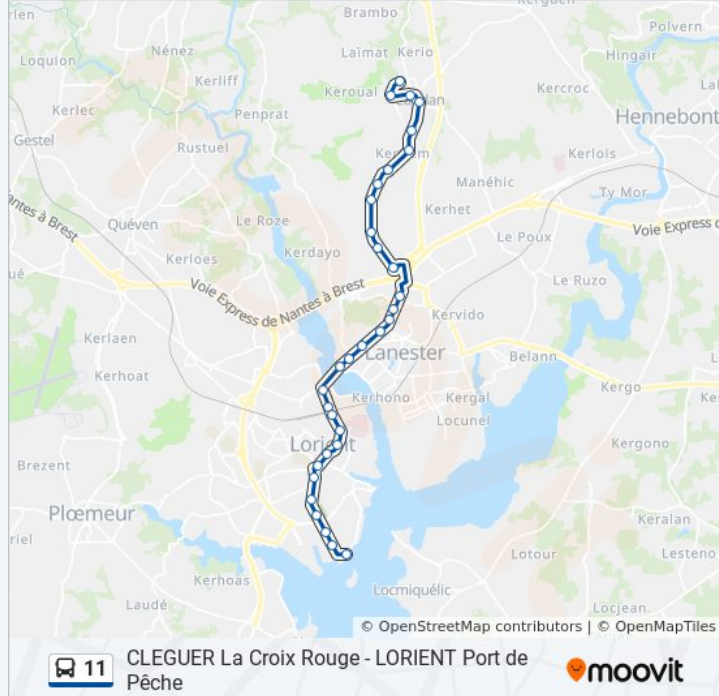

Utilisez l'application Moovit pour trouver la station de la ligne 11 de bus la plus proche et savoir quand la prochaine ligne 11 de bus arrive.

**Direction: Caudan Kério→Port De Pêche**

32 arrêts

[VOIR LES HORAIRES DE LA LIGNE](#)

**Informations de la ligne 11 de bus****Direction:** Caudan Kério→Port De Pêche**Arrêts:** 32**Durée du Trajet:** 37 min**Récapitulatif de la ligne:**

Verdun

Kerentrech

Gare D'Echanges

Chazelles-Hôpital

Alsace Lorraine

Fauoëdic

Sécurité Sociale

La Marne

Duguesclin

Carnel

La Perrière

Boulevard Nail

Port De Pêche

**Direction: La Croix Rouge→Les Ormes**

46 arrêts

[VOIR LES HORAIRES DE LA LIGNE](#)

La Croix Rouge

Châteaubriand

Féval

Botrel

Place Du Puits