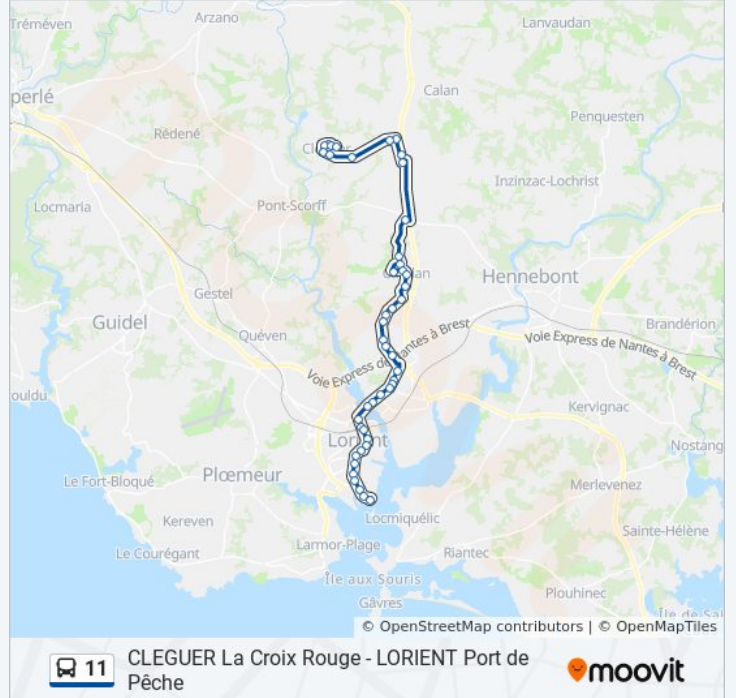

### Informations de la ligne 11 de bus

**Direction:** Port De Pêche→La Croix Rouge

**Arrêts:** 45

**Durée du Trajet:** 50 min

**Récapitulatif de la ligne:**

Anse  
Ker david  
Square Noury  
Maison Des Choux  
Ambroise Croizat  
Kerrous  
Parc Des Expositions  
Route De Kerviec  
Kergouaran  
Kergoussel  
Kervoter  
Kergroise  
Kerbéban  
Kerflem  
Rivière  
Caudan Mairie  
Jean-Pierre Calloch  
Kergoff  
Caudan Kério  
Eric Tabarly  
Saint Séverin  
Kercado  
Pont Kerousse  
L'Enfer  
Châteauneuf  
Kéradennec  
Place Du 19 Mars 1962  
Place Du Puits  
Botrel  
Féval  
Châteaubriand  
La Croix Rouge