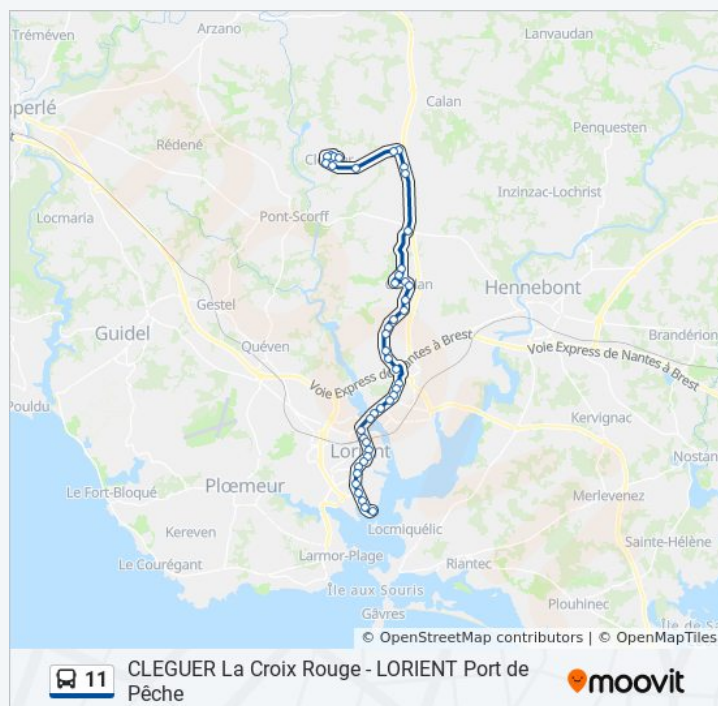

### Informations de la ligne 11 de bus

**Direction:** La Croix Rouge→Port De Pêche

**Arrêts:** 45

**Durée du Trajet:** 49 min

**Récapitulatif de la ligne:**

Verdun

Kerentrech

Gare D'Echanges