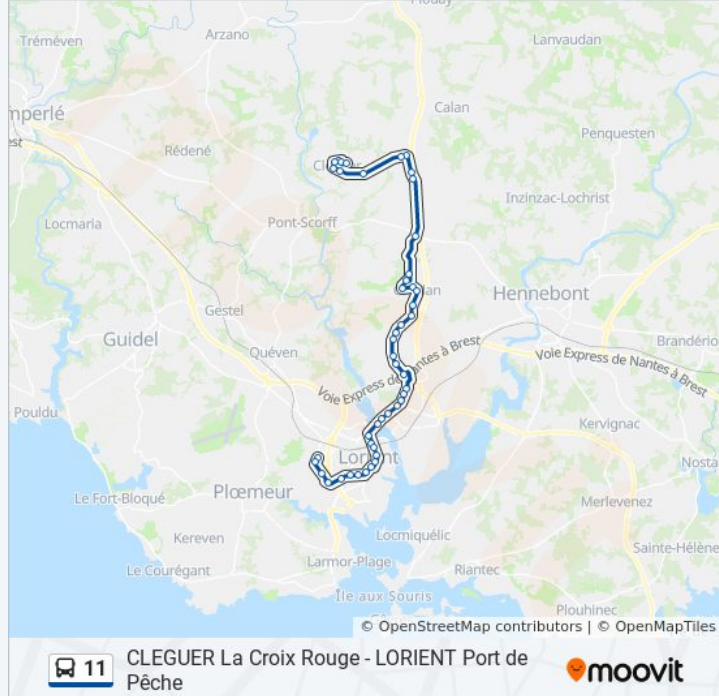

Chazelles-Hôpital

Alsace Lorraine

Fauëdic

Sécurité Sociale

Bayard

Merville

Lycées

Campus Lettres

Bibliothèque Universitaire

J. Hénaff

Les Ormes

**Direction: La Croix Rouge → Port De Pêche**

45 arrêts

[VOIR LES HORAIRES DE LA LIGNE](#)

**Horaires de la ligne 11 de bus**

Horaires de l'itinéraire La Croix Rouge → Port De Pêche: