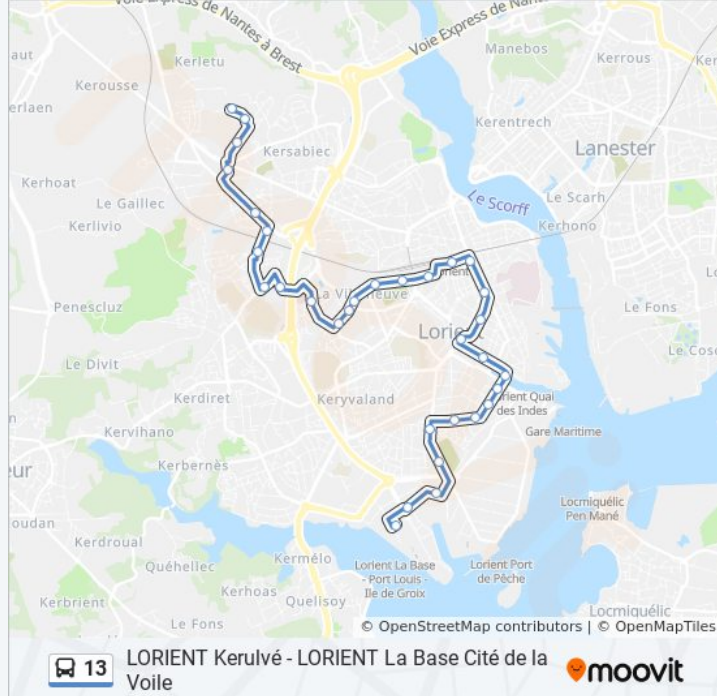

**Informations de la ligne 13 de bus**

**Direction:** Kérulvé→La Base - Cité De La Voile

**Arrêts:** 32

**Durée du Trajet:** 33 min

**Récapitulatif de la ligne:**

Chazelles-Hôpital

Alsace Lorraine

Fauëdic

Palais Des Congrès

Quai Des Indes

Brizeux

Duguay Trouin

Lazare Carnot

Nouvelle Ville

Duguesclin

Carnel

Slipway

Erwan Marec

La Base - Cité De La Voile

**Direction: La Base - Cité De La Voile→Kéruvé**

32 arrêts

[VOIR LES HORAIRES DE LA LIGNE](#)

La Base - Cité De La Voile

Erwan Marec

Slipway

Carnel

Duguesclin

Nouvelle Ville

Lazare Carnot

Duguay Trouin

Brizeux

Quai Des Indes