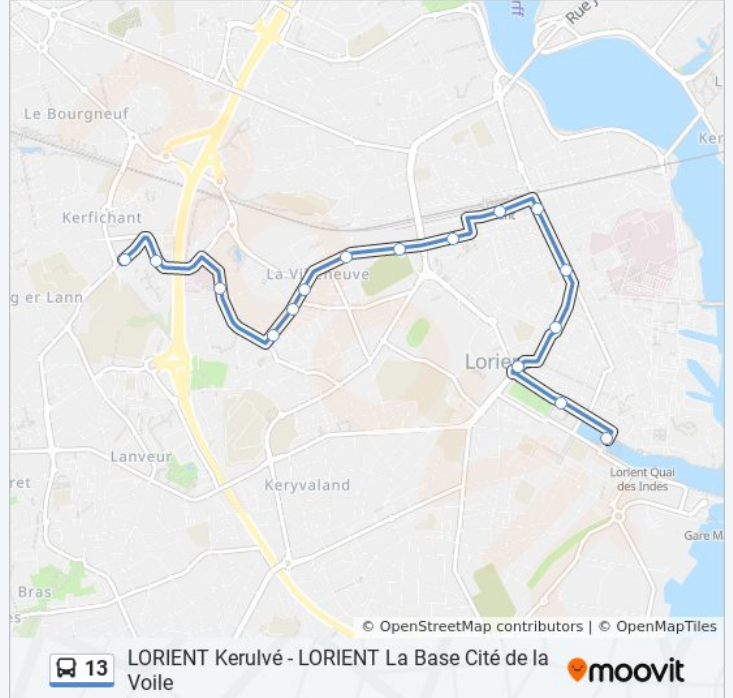

## Direction: Kerguestenen → Quai Des Indes

16 arrêts

[VOIR LES HORAIRES DE LA LIGNE](#)

Kerguestenen  
 Belle Source  
 Le Batteur  
 Villeneuve  
 Puits Fleuri  
 Kerform  
 Place Guiol  
 Rodin  
 Retraite  
 Lorient Gare SnCF  
 Gare D'Echanges  
 Chazelles-Hôpital  
 Alsace Lorraine  
 Faouëdic  
 Palais Des Congrès  
 Quai Des Indes

## Horaires de la ligne 13 de bus

Horaires de l'itinéraire Kerguestenen → Quai Des Indes:

lundi	Pas Opérationnel
mardi	Pas Opérationnel
mercredi	12:15
jeudi	Pas Opérationnel
vendredi	Pas Opérationnel
samedi	Pas Opérationnel
dimanche	Pas Opérationnel

## Informations de la ligne 13 de bus

**Direction:** Kerguestenen → Quai Des Indes

**Arrêts:** 16

**Durée du Trajet:** 19 min

**Récapitulatif de la ligne:**

**Direction: Kérulvé→La Base - Cité De La Voile**

**Informations de la ligne 13 de bus**

**Direction:** Kérulvé→La Base - Cité De La Voile

**Arrêts:** 32

**Durée du Trajet:** 33 min

**Récapitulatif de la ligne:**

Chazelles-Hôpital

Alsace Lorraine

Fauëdic