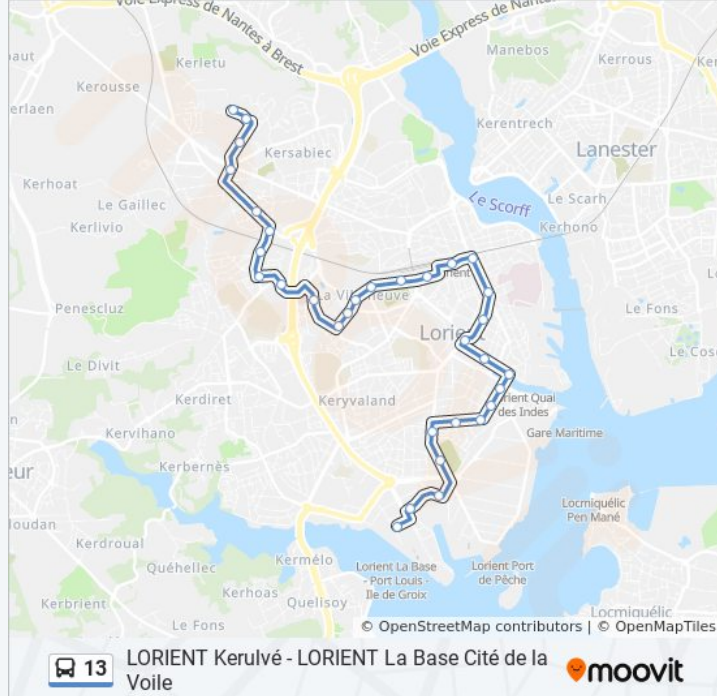

## LORIENT Kerulvé - LORIENT La Base Cité de la Voile

[Voir En Format Web](#)

La ligne 13 de bus (LORIENT Kerulvé - LORIENT La Base Cité de la Voile) a 4 itinéraires. Pour les jours de la semaine, les heures de service sont:

Slipway

Erwan Marec

La Base - Cité De La Voile

**Direction: La Base - Cité De La Voile→Kéruvé**

32 arrêts

[VOIR LES HORAIRES DE LA LIGNE](#)

La Base - Cité De La Voile

Erwan Marec

Place Guiol

Kerforn

Puits Fleuri

Villeneuve

Le Batteur

Belle Source

Kerguestenen

Kerfichant

Le Plénéno

Chambre Des Métiers

Rond-Point De Keryado

Mendès France

Le Pouillot

Kérulvé

Les horaires et trajets sur une carte de la ligne 13 de bus sont disponibles dans un fichier PDF hors-ligne sur [moovitapp.com](https://moovitapp.com). Utilisez le [Appli Moovit](#) pour voir les horaires de bus, train ou métro en temps réel, ainsi que les instructions étape par étape pour tous les transports publics à Lorient.