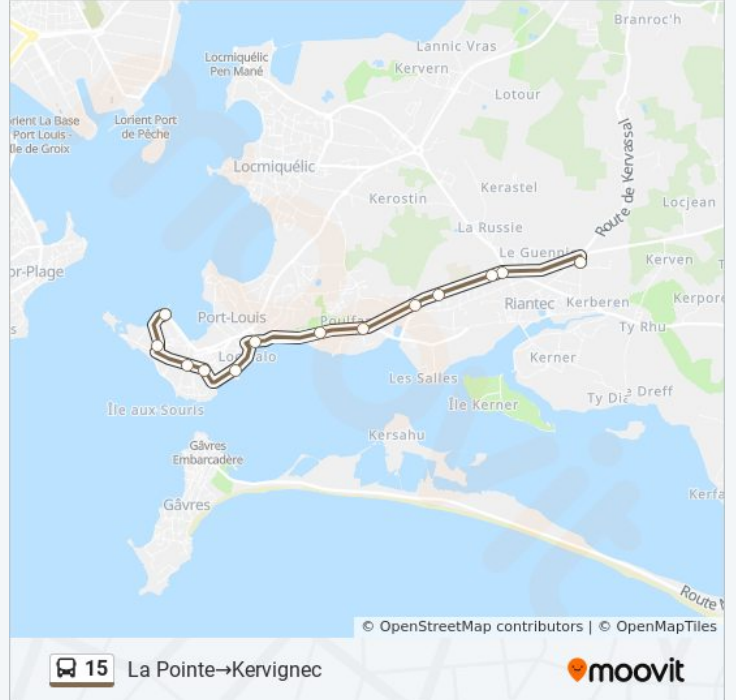

Utilisez l'application Moovit pour trouver la station de la ligne 15 de bus la plus proche et savoir quand la prochaine ligne 15 de bus arrive.

Direction: Kervignec→La Pointe

15 arrêts

[VOIR LES HORAIRES DE LA LIGNE](#)

Direction: La Pointe→Kervignec

13 arrêts

[VOIR LES HORAIRES DE LA LIGNE](#)

La Pointe
 Les Pâtis
 Place Au Bois
 Grand Bastion
 Locmalo
 La Côte Rouge
 Les 2 Moulins
 Les Pêcheurs
 Pont Arroch
 Le Château
 Kerdurand
 Laubrière
 Kervignec

Horaires de la ligne 15 de bus

Horaires de l'itinéraire La Pointe→Kervignec:

lundi	06:46 - 20:16
mardi	06:46 - 20:16
mercredi	06:46 - 20:16
jeudi	06:46 - 20:16
vendredi	06:46 - 20:16
samedi	07:44 - 20:16
dimanche	Pas Opérationnel

Informations de la ligne 15 de bus

Direction: La Pointe→Kervignec

Arrêts: 13

Durée du Trajet: 12 min

Récapitulatif de la ligne:

Les horaires et trajets sur une carte de la ligne 15 de bus sont disponibles dans un fichier PDF hors-ligne sur moovitapp.com. Utilisez le [Appli Moovit](#) pour voir les horaires de bus, train ou métro en temps réel, ainsi que les instructions étape par étape pour tous les transports publics à Lorient.