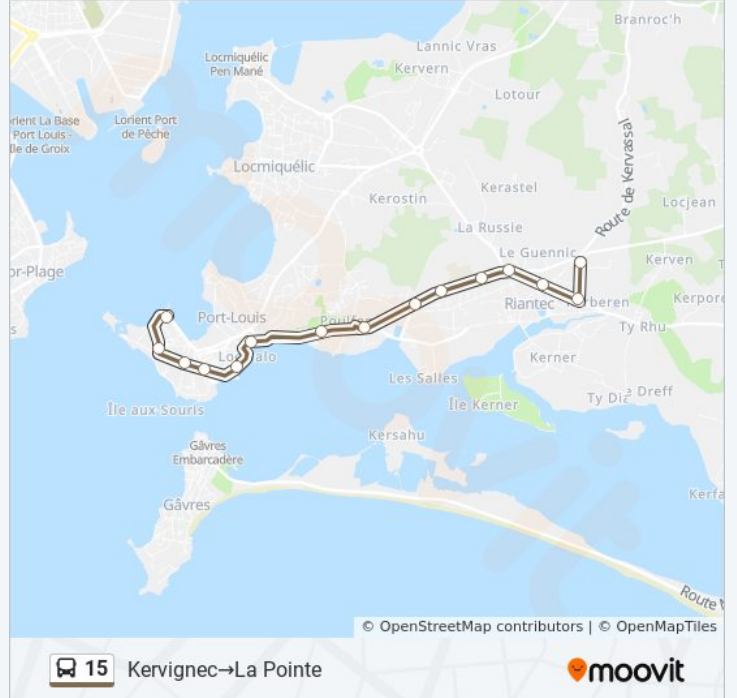

15

Kervignec→La Pointe

[Voir En Format Web](#)

La ligne 15 de bus (Kervignec→La Pointe) a 2 itinéraires. Pour les jours de la semaine, les heures de service sont:

(1) Kervignec→La Pointe: 05:59 - 19:59(2) La Pointe→Kervignec: 06:46 - 20:16

Utilisez l'application Moovit pour trouver la station de la ligne 15 de bus la plus proche et savoir quand la prochaine ligne 15 de bus arrive.

Direction: Kervignec→La Pointe

15 arrêts

[VOIR LES HORAIRES DE LA LIGNE](#)

Horaires de l'itinéraire Kervignec→La Pointe:

lundi	05:59 - 19:59
mardi	05:59 - 19:59
mercredi	05:59 - 19:59
jeudi	05:59 - 19:59
vendredi	05:59 - 19:59
samedi	06:59 - 19:59
dimanche	Pas Opérationnel

Informations de la ligne 15 de bus**Direction:** Kervignec→La Pointe**Arrêts:** 15**Durée du Trajet:** 13 min**Récapitulatif de la ligne:**

Direction: La Pointe→Kervignec

13 arrêts

[VOIR LES HORAIRES DE LA LIGNE](#)

La Pointe
 Les Pâtis
 Place Au Bois
 Grand Bastion
 Locmalo
 La Côte Rouge
 Les 2 Moulins
 Les Pêcheurs
 Pont Arroch
 Le Château
 Kerdurand
 Laubrière
 Kervignec