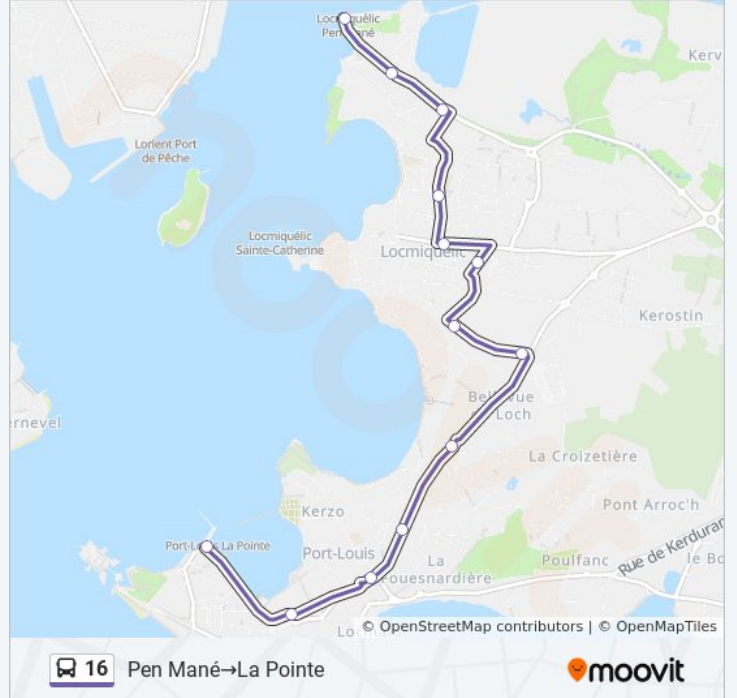

Utilisez l'application Moovit pour trouver la station de la ligne 16 de bus la plus proche et savoir quand la prochaine ligne 16 de bus arrive.

Direction: La Pointe→Pen Mané

12 arrêts

[VOIR LES HORAIRES DE LA LIGNE](#)

Informations de la ligne 16 de bus

Direction: Locmalo→Pen Mané

Arrêts: 16

Durée du Trajet: 17 min

Récapitulatif de la ligne:

Direction: Pen Mané→La Pointe

13 arrêts

[VOIR LES HORAIRES DE LA LIGNE](#)

Horaires de l'itinéraire Pen Mané→La Pointe:

lundi	06:28 - 20:28
mardi	06:28 - 20:28
mercredi	06:28 - 20:28
jeudi	06:28 - 20:28
vendredi	06:28 - 20:28
samedi	07:28 - 20:28
dimanche	Pas Opérationnel

Informations de la ligne 16 de bus

Direction: Pen Mané→La Pointe

Arrêts: 13

Durée du Trajet: 13 min

Récapitulatif de la ligne:

Direction: Pen Mané→Locmalo

12 arrêts

[VOIR LES HORAIRES DE LA LIGNE](#)

- Pen Mané
- Nézénel
- Salengro
- Locmiquélic Mairie
- François Le Levé
- Centre Bourg - Eglise
- Le Loch
- Centre Commercial
- Le Stang
- Kerbel
- L'Avancée
- Locmalo