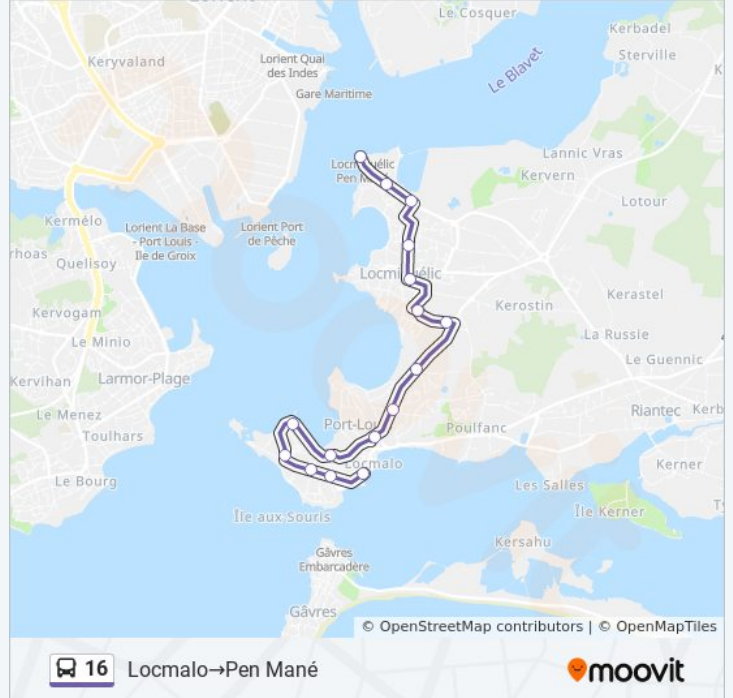

Utilisez l'application Moovit pour trouver la station de la ligne 16 de bus la plus proche et savoir quand la prochaine ligne 16 de bus arrive.

Direction: La Pointe→Pen Mané

12 arrêts

[VOIR LES HORAIRES DE LA LIGNE](#)

La Pointe
Perception
L'Avancée
Kerbel
Le Stang
Centre Commercial
Le Loch
Grande Rue
Locmiquélic Mairie
Salengro
Nézénel
Pen Mané

Horaires de la ligne 16 de bus

Horaires de l'itinéraire La Pointe→Pen Mané:

Arrêts: 12

Durée du Trajet: 13 min

Récapitulatif de la ligne:

Direction: Locmalo→Pen Mané

16 arrêts

[VOIR LES HORAIRES DE LA LIGNE](#)

Locmalo
 Grand Bastion
 Place Au Bois
 Les Pâtis
 La Pointe
 Perception
 L'Avancée
 Kerbel
 Le Stang
 Centre Commercial
 Le Loch
 Grande Rue
 Locmiquélic Mairie
 Salengro
 Nézénel
 Pen Mané

Informations de la ligne 16 de bus

Direction: Locmalo→Pen Mané

Arrêts: 16

Durée du Trajet: 17 min

Récapitulatif de la ligne:

Direction: Pen Mané→La Pointe

13 arrêts

[VOIR LES HORAIRES DE LA LIGNE](#)