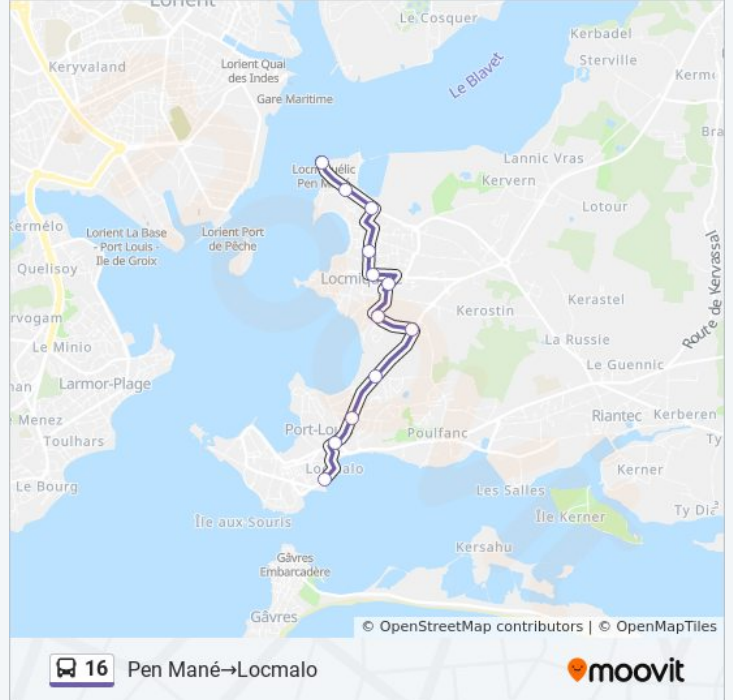

Utilisez l'application Moovit pour trouver la station de la ligne 16 de bus la plus proche et savoir quand la prochaine ligne 16 de bus arrive.

Direction: La Pointe→Pen Mané

12 arrêts

[VOIR LES HORAIRES DE LA LIGNE](#)

La Pointe
Perception
L'Avancée
Kerbel
Le Stang
Centre Commercial
Le Loch
Grande Rue
Locmiquélic Mairie
Salengro
Nézénel
Pen Mané

Horaires de la ligne 16 de bus

Horaires de l'itinéraire La Pointe→Pen Mané:

Direction: Pen Mané→La Pointe

Arrêts: 13

Durée du Trajet: 13 min

Récapitulatif de la ligne:

Direction: Pen Mané→Locmalo

12 arrêts

[VOIR LES HORAIRES DE LA LIGNE](#)

- Pen Mané
- Nézénel
- Salengro
- Locmiquélic Mairie
- François Le Levé
- Centre Bourg - Eglise
- Le Loch
- Centre Commercial
- Le Stang
- Kerbel
- L'Avancée
- Locmalo

Informations de la ligne 16 de bus

Direction: Pen Mané→Locmalo

Arrêts: 12

Durée du Trajet: 12 min

Récapitulatif de la ligne:

Les horaires et trajets sur une carte de la ligne 16 de bus sont disponibles dans un fichier PDF hors-ligne sur moovitapp.com. Utilisez le [Appli Moovit](#) pour voir les horaires de bus, train ou métro en temps réel, ainsi que les instructions étape par étape pour tous les transports publics à Lorient.