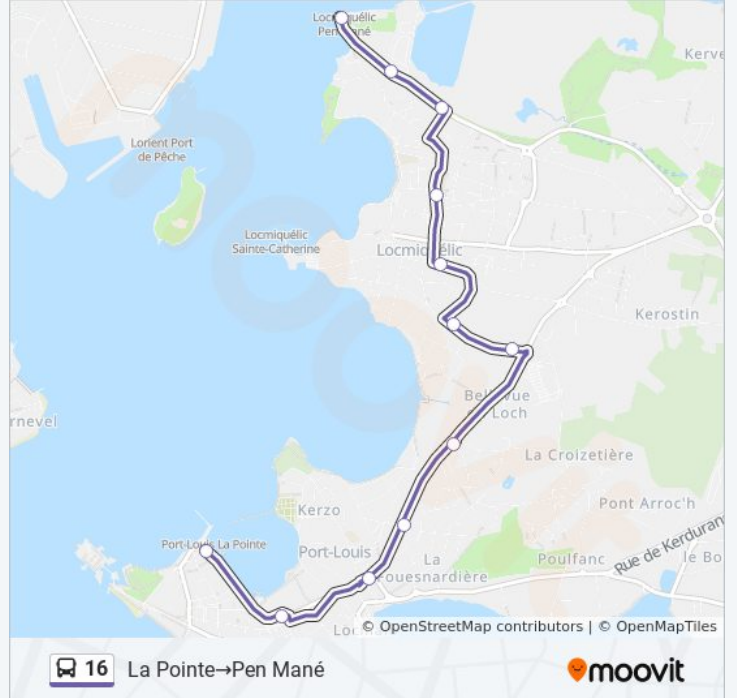

Utilisez l'application Moovit pour trouver la station de la ligne 16 de bus la plus proche et savoir quand la prochaine ligne 16 de bus arrive.

Direction: La Pointe→Pen Mané

12 arrêts

[VOIR LES HORAIRES DE LA LIGNE](#)

La Pointe
Perception
L'Avancée
Kerbel
Le Stang
Centre Commercial
Le Loch
Grande Rue
Locmiquélic Mairie
Salengro
Nézénel
Pen Mané

Horaires de la ligne 16 de bus

Horaires de l'itinéraire La Pointe→Pen Mané:

lundi	06:15 - 20:15
mardi	06:15 - 20:15
mercredi	06:15 - 20:15
jeudi	06:15 - 20:15
vendredi	06:15 - 20:15
samedi	07:13 - 20:15
dimanche	Pas Opérationnel

Informations de la ligne 16 de bus

Direction: La Pointe→Pen Mané

Arrêts: 12

Durée du Trajet: 13 min

Récapitulatif de la ligne:

Direction: Locmalo→Pen Mané

16 arrêts

[VOIR LES HORAIRES DE LA LIGNE](#)

Locmalo
 Grand Bastion
 Place Au Bois
 Les Pâtis
 La Pointe
 Perception
 L'Avancée
 Kerbel
 Le Stang
 Centre Commercial
 Le Loch
 Grande Rue
 Locmiquélic Mairie
 Salengro
 Nézénel
 Pen Mané