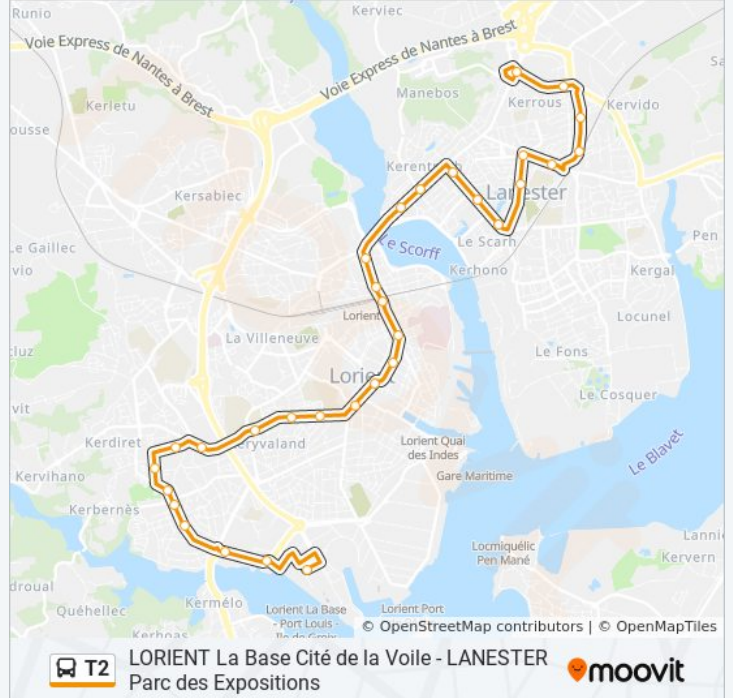

Direction: La Base - Cité De La Voile→Parc Des Expositions

31 arrêts

[VOIR LES HORAIRES DE LA LIGNE](#)

La Base - Cité De La Voile

François Toullec

Kérolay

Le Ter

Chenailler

Faouëdic

Alsace Lorraine

Chazelles-Hôpital

Gare D'Echanges

Kerentrech

Verdun

Horaires de la ligne T2 de bus

Horaires de l'itinéraire La Base - Cité De La Voile→Parc Des Expositions:

lundi	05:38 - 21:40
mardi	05:38 - 21:40
mercredi	05:38 - 21:40
jeudi	05:38 - 21:40
vendredi	05:38 - 23:40
samedi	05:49 - 23:40
dimanche	08:32 - 19:36

Informations de la ligne T2 de bus

Direction: La Base - Cité De La Voile→Parc Des Expositions

Direction: Parc Des Expositions → La Base - Cité De La Voile

32 arrêts

[VOIR LES HORAIRES DE LA LIGNE](#)

- Parc Des Expositions
- La Guern
- Fichoux
- Marat
- Kesler Devillers
- Petit Lanester
- Lycée Jean Macé
- Quai 9
- Le Studio
- Rotonde
- Square Noury
- Ker david
- Anse
- Verdun
- Kerentrech
- Gare D'Echanges