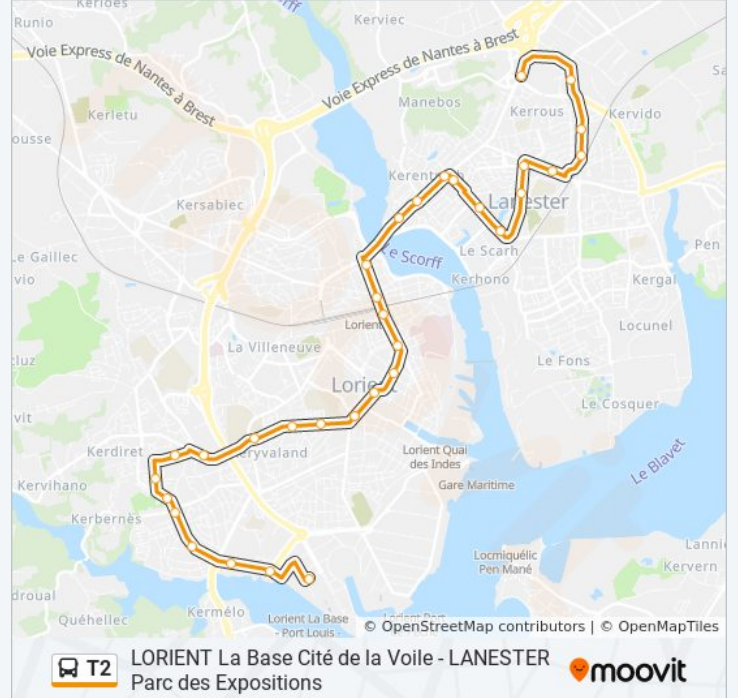

Chazelles-Hôpital

Alsace Lorraine

Fauouëdic

Sécurité Sociale

Bayard

Merville

Lycées

Campus Lettres

Gaston Le Lain

Kervénanec

Capitaine Marianne

Chenailler

Le Ter

Kérolay

François Toullec

La Base - Cité De La Voile

Les horaires et trajets sur une carte de la ligne T2 de bus sont disponibles dans un fichier PDF hors-ligne sur moovitapp.com. Utilisez le [Appli Moovit](#) pour voir les horaires de bus, train ou métro en temps réel, ainsi que les instructions étape par étape pour tous les transports publics à Lorient.

[À propos de Moovit](#) • [Solutions MaaS](#) • [Pays disponibles](#) • [Communauté Moovit](#)

© 2023 Moovit - Tous droits réservés

**Consultez les horaires
d'arrivée en direct**