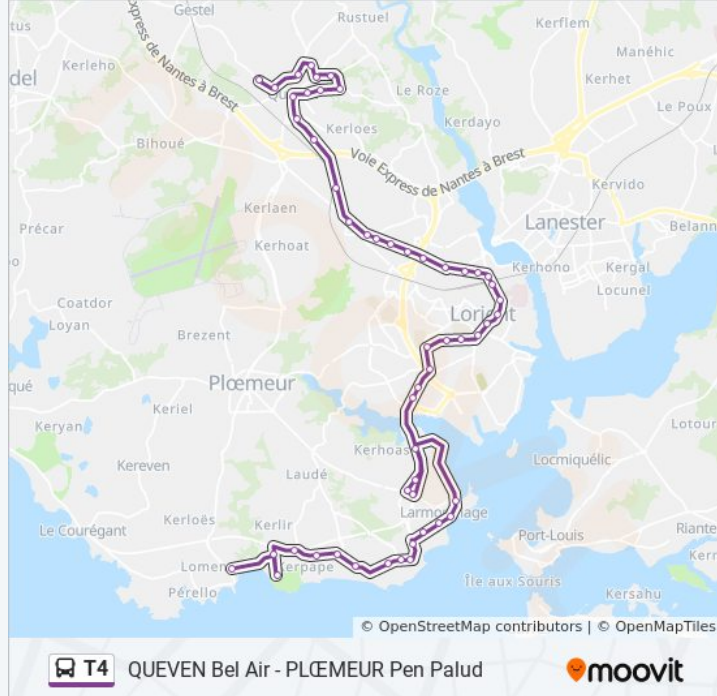

Quélisoy

Petit Bouchon

Vieux Moulin

4 Chemins

Kernével

Nourriguel

Toulhars

Kerblaisy

Le Menez

Larmor-Plage Centre

Les Brisants

Roseaux

Kerguélen

Les Prés

Parc Océanique

Kerpape Plage

Kerpape

Crf Kerpape

Pen Palud

Direction: Grenouillère→Lycées

16 arrêts

[VOIR LES HORAIRES DE LA LIGNE](#)

Grenouillère
Keryado Mairie
Liberté
Le Puits
Calvin
Oradour
Yser
Kerentrech
Gare D'Echanges
Chazelles-Hôpital
Alsace Lorraine
Faouëdic
Sécurité Sociale
Bayard
Merville
Lycées