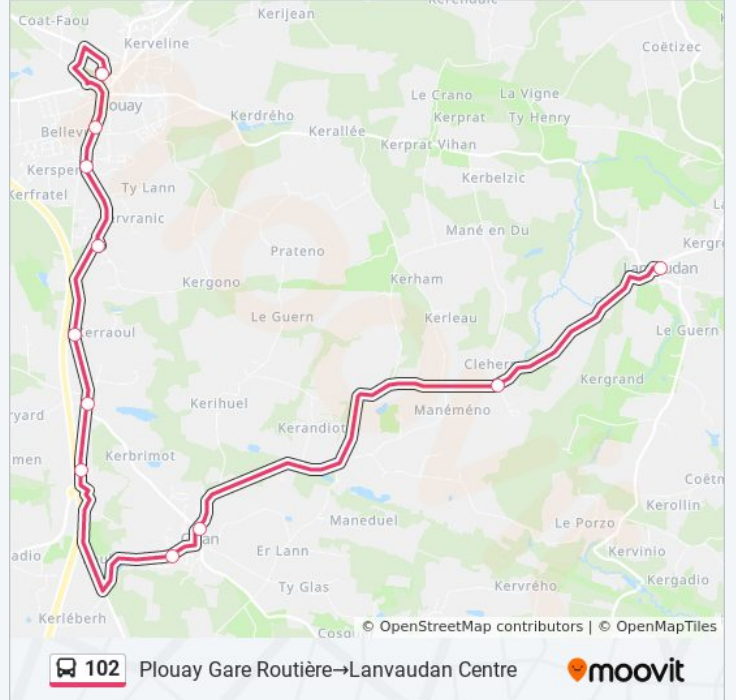

**Informations de la ligne 102 de bus**

**Direction:** Plouay Gare Routière→Lanvaudan Centre

**Arrêts:** 11

**Durée du Trajet:** 29 min

**Récapitulatif de la ligne:**

Les horaires et trajets sur une carte de la ligne 102 de bus sont disponibles dans un fichier PDF hors-ligne sur [moovitapp.com](https://moovitapp.com). Utilisez le [Appli Moovit](#) pour voir les horaires de bus, train ou métro en temps réel, ainsi que les instructions étape par étape pour tous les transports publics à Lorient.