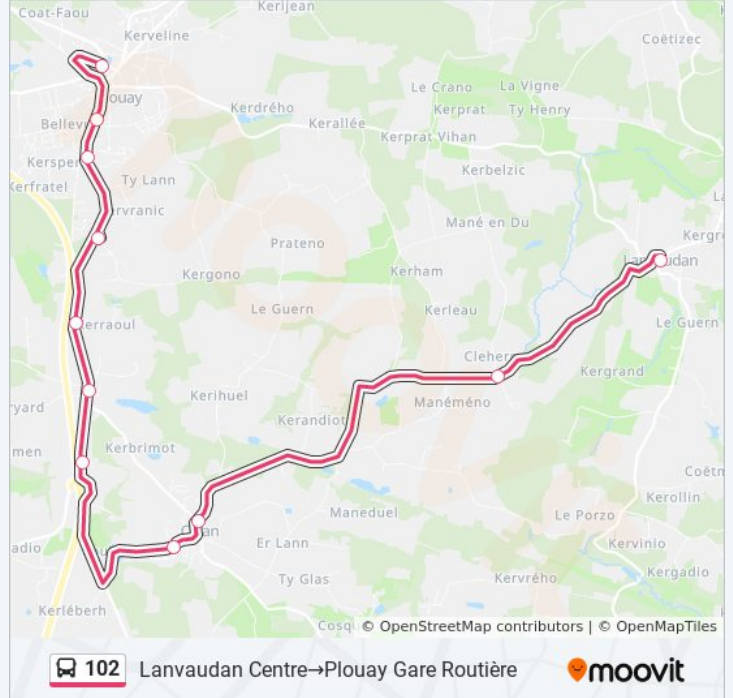

**Informations de la ligne 102 de bus**

**Direction:** Lanvaudan Centre→Plouay Gare Routière

**Arrêts:** 11

**Durée du Trajet:** 28 min

**Récapitulatif de la ligne:**

**Direction: Plouay Gare Routière→Lanvaudan Centre**