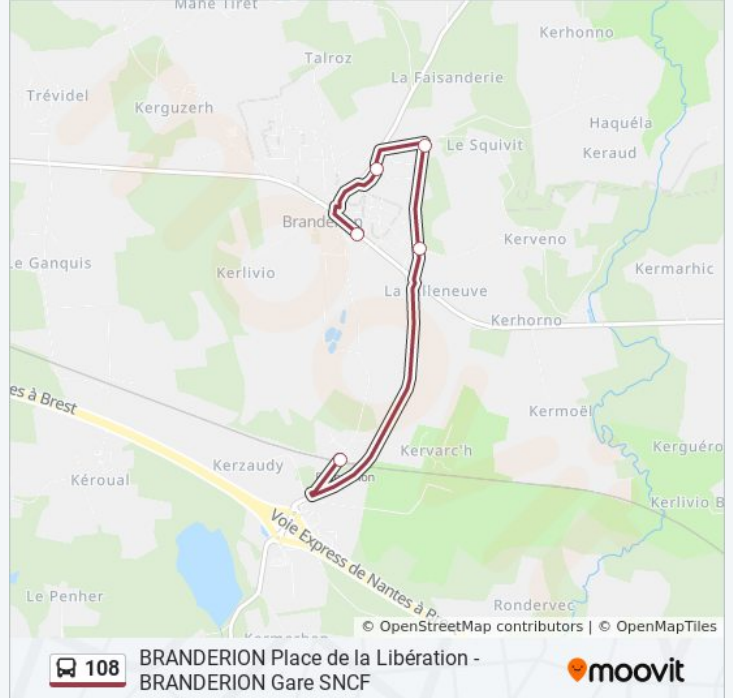

(1) Brandérion Gare SnCF→Place De La Libération: 17:52 - 18:56(2) Place De La Libération→Brandérion Gare SnCF: 06:57 - 08:00

Utilisez l'application Moovit pour trouver la station de la ligne 108 de bus la plus proche et savoir quand la prochaine ligne 108 de bus arrive.

Direction: Brandérion Gare SnCF→Place De La Libération

5 arrêts

[VOIR LES HORAIRES DE LA LIGNE](#)

Brandérion Gare SnCF

Kerveno

Le Squivit

Les Vergers

Place De La Libération

Horaires de la ligne 108 de bus

Horaires de l'itinéraire Brandérion Gare SnCF→Place De La Libération:

lundi	17:52 - 18:56
mardi	17:52 - 18:56
mercredi	17:52 - 18:56
jeudi	17:52 - 18:56
vendredi	17:52 - 18:56
samedi	Pas Opérationnel
dimanche	Pas Opérationnel

Informations de la ligne 108 de bus

Direction: Brandérion Gare SnCF→Place De La Libération

Arrêts: 5

Durée du Trajet: 7 min

Récapitulatif de la ligne:

Direction: Place De La Libération → Brandérion Gare Sncf