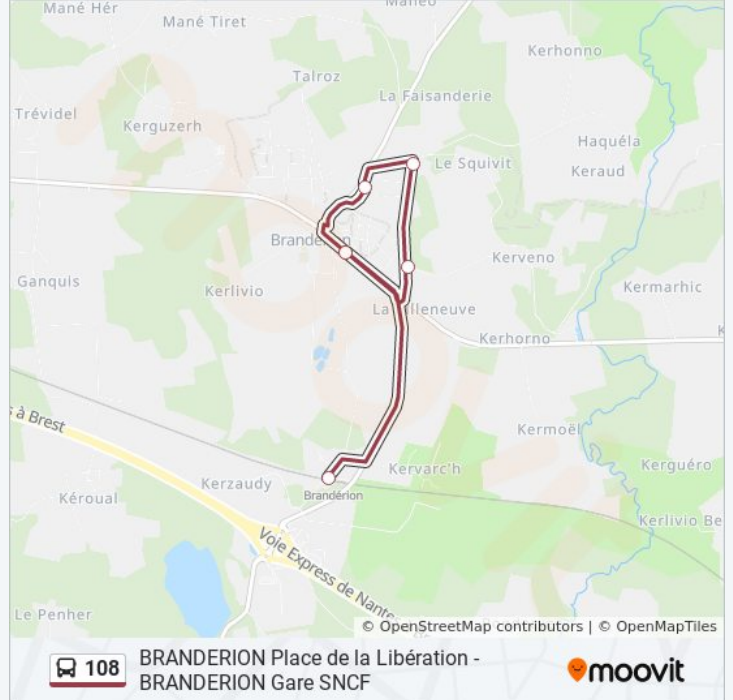

Informations de la ligne 108 de bus

Direction: Brandérion Gare SnCF→Place De La Libération

Arrêts: 5

Durée du Trajet: 7 min

Récapitulatif de la ligne:

Direction: Place De La Libération → Brandérion Gare Sncf

6 arrêts

[VOIR LES HORAIRES DE LA LIGNE](#)

Place De La Libération

Kerveno

Le Squivit

Les Vergers

Place De La Libération

Brandérion Gare Sncf

Horaires de la ligne 108 de bus

Horaires de l'itinéraire Place De La Libération → Brandérion Gare Sncf:

lundi	06:57 - 08:00
mardi	06:57 - 08:00
mercredi	06:57 - 08:00
jeudi	06:57 - 08:00
vendredi	06:57 - 08:00
samedi	Pas Opérationnel
dimanche	Pas Opérationnel

Informations de la ligne 108 de bus

Direction: Place De La Libération → Brandérion Gare Sncf

Arrêts: 6

Durée du Trajet: 8 min

Récapitulatif de la ligne:

Les horaires et trajets sur une carte de la ligne 108 de bus sont disponibles dans un fichier PDF hors-ligne sur moovitapp.com. Utilisez le [Appli Moovit](#) pour voir les horaires de bus, train ou métro en temps réel, ainsi que les instructions étape par étape pour tous les transports publics à Lorient.