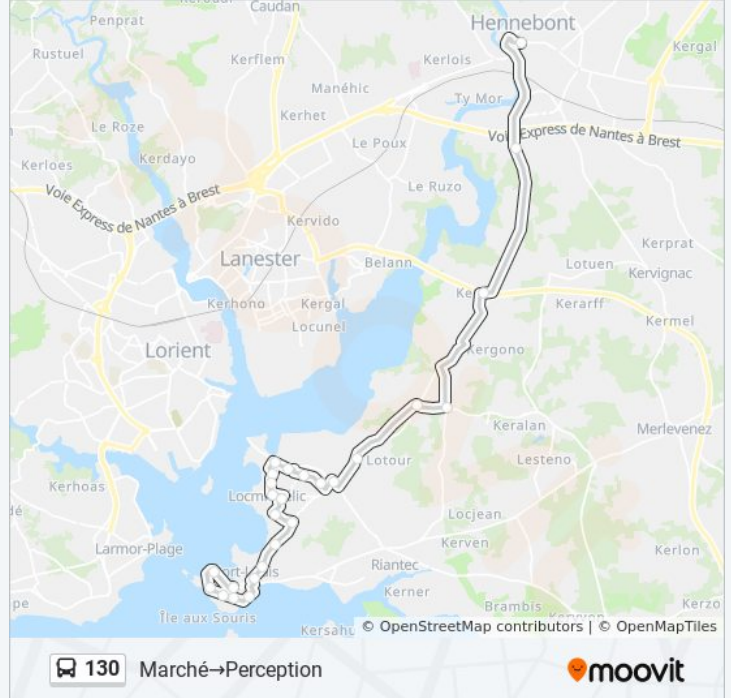

Utilisez l'application Moovit pour trouver la station de la ligne 130 de bus la plus proche et savoir quand la prochaine ligne 130 de bus arrive.

Direction: Marché→Perception

25 arrêts

[VOIR LES HORAIRES DE LA LIGNE](#)

Informations de la ligne 130 de bus**Direction:** Marché→Perception**Arrêts:** 25**Durée du Trajet:** 35 min**Récapitulatif de la ligne:**

Place Au Bois

Les Pâtis

La Pointe

Perception

Direction: Perception → Marché

24 arrêts

[VOIR LES HORAIRES DE LA LIGNE](#)

Perception

La Pointe

Les Pâtis

Place Au Bois

Grand Bastion

Locmalo