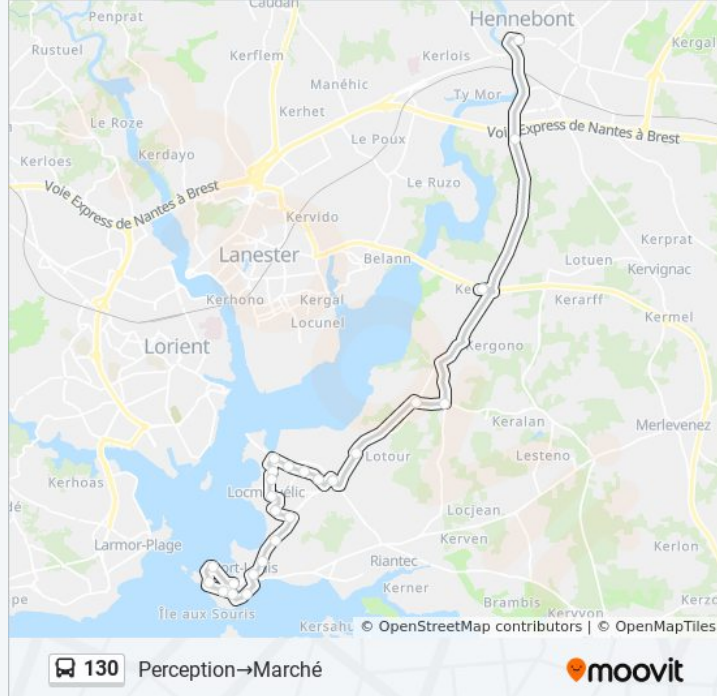

Kervern

Sterville

Mané Branroc'H

Kernours

Locoyan

Marché

Les horaires et trajets sur une carte de la ligne 130 de bus sont disponibles dans un fichier PDF hors-ligne sur moovitapp.com. Utilisez le [Appli Moovit](#) pour voir les horaires de bus, train ou métro en temps réel, ainsi que les instructions étape par étape pour tous les transports publics à Lorient.

[À propos de Moovit](#) • [Solutions MaaS](#) • [Pays disponibles](#) • [Communauté Moovit](#)

© 2024 Moovit - Tous droits réservés

**Consultez les horaires
d'arrivée en direct**