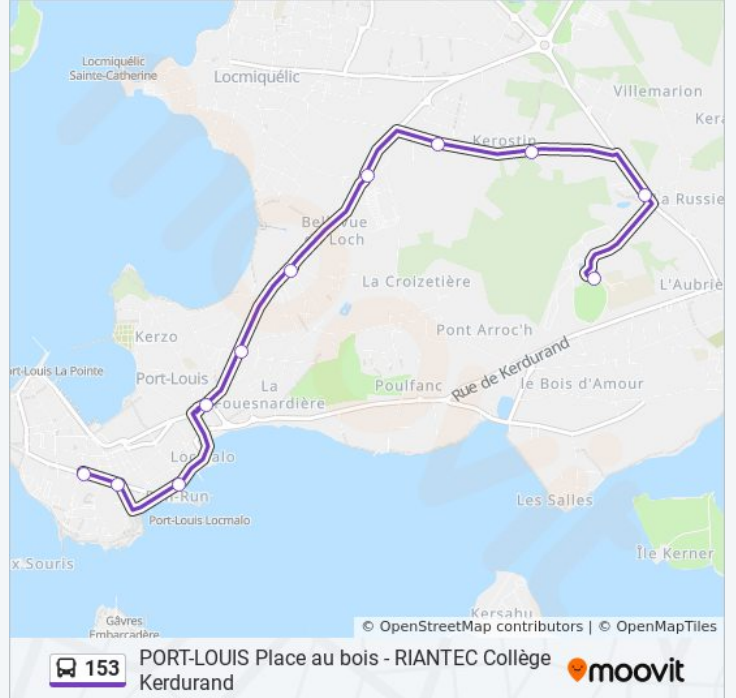

**Direction: Collège Kerdurand→Place Au Bois**

11 arrêts

[VOIR LES HORAIRES DE LA LIGNE](#)

Collège Kerdurand  
Riantec Hopital  
Kerostin  
Rue De La Marie  
Centre Commercial  
Le Stang  
Kerbel  
L'Avancée  
Locmalo  
Grand Bastion  
Place Au Bois

## Direction: Place Au Bois → Collège Kerdurand

11 arrêts

[VOIR LES HORAIRES DE LA LIGNE](#)

Place Au Bois  
 Grand Bastion  
 Locmalo  
 L'Avancée  
 Kerbel  
 Le Stang  
 Centre Commercial  
 Rue De La Marie  
 Kerostin  
 Riantec Hopital  
 Collège Kerdurand

## Horaires de la ligne 153 de bus

Horaires de l'itinéraire Place Au Bois → Collège Kerdurand:

lundi	08:11
mardi	08:11
mercredi	08:11
jeudi	08:11
vendredi	08:11
samedi	Pas Opérationnel
dimanche	Pas Opérationnel

## Informations de la ligne 153 de bus

**Direction:** Place Au Bois → Collège Kerdurand

**Arrêts:** 11

**Durée du Trajet:** 9 min

**Récapitulatif de la ligne:**

Les horaires et trajets sur une carte de la ligne 153 de bus sont disponibles dans un fichier PDF hors-ligne sur [moovitapp.com](https://moovitapp.com). Utilisez le [Appli Moovit](#) pour voir les horaires de bus, train ou métro en temps réel, ainsi que les instructions étape par étape pour tous les transports publics à Lorient.