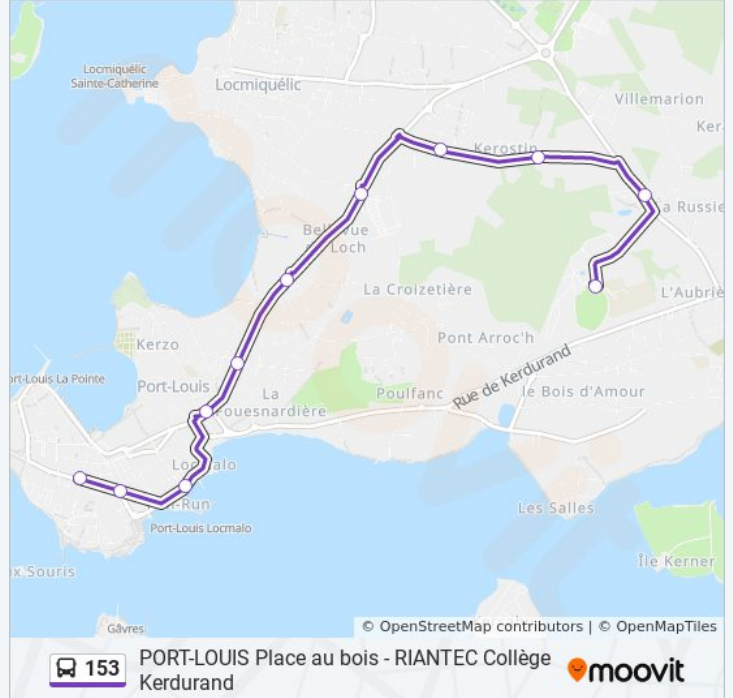

153

PORT-LOUIS Place au bois - RIANTEC Collège  
Kerdurand[Voir En Format Web](#)

La ligne 153 de bus (PORT-LOUIS Place au bois - RIANTEC Collège Kerdurand) a 2 itinéraires. Pour les jours de la semaine, les heures de service sont:

(1) Collège Kerdurand→Place Au Bois: 16:10 - 17:10(2) Place Au Bois→Collège Kerdurand: 08:11

Utilisez l'application Moovit pour trouver la station de la ligne 153 de bus la plus proche et savoir quand la prochaine ligne 153 de bus arrive.

**Direction: Collège Kerdurand→Place Au Bois**

11 arrêts

[VOIR LES HORAIRES DE LA LIGNE](#)

Collège Kerdurand  
Riantec Hopital  
Kerostin  
Rue De La Marie  
Centre Commercial  
Le Stang  
Kerbel  
L'Avancée  
Locmalo  
Grand Bastion  
Place Au Bois

**Informations de la ligne 153 de bus****Direction:** Collège Kerdurand→Place Au Bois**Arrêts:** 11**Durée du Trajet:** 10 min**Récapitulatif de la ligne:**