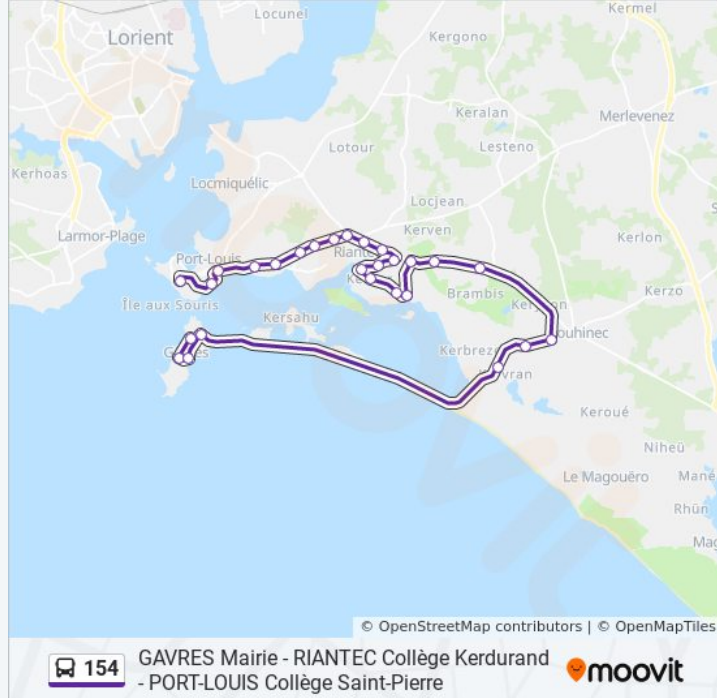

Informations de la ligne 154 de bus

Direction: Gâvres Mairie → Collège Saint Pierre

Arrêts: 27

Durée du Trajet: 35 min

Récapitulatif de la ligne:

Laubrière

Kerdurand

Le Château

Pont Arroch

Les Pêcheurs

Les 2 Moulins

La Côte Rouge

Locmalo

Collège Saint Pierre

Les horaires et trajets sur une carte de la ligne 154 de bus sont disponibles dans un fichier PDF hors-ligne sur moovitapp.com. Utilisez le [Appli Moovit](#) pour voir les horaires de bus, train ou métro en temps réel, ainsi que les instructions étape par étape pour tous les transports publics à Lorient.