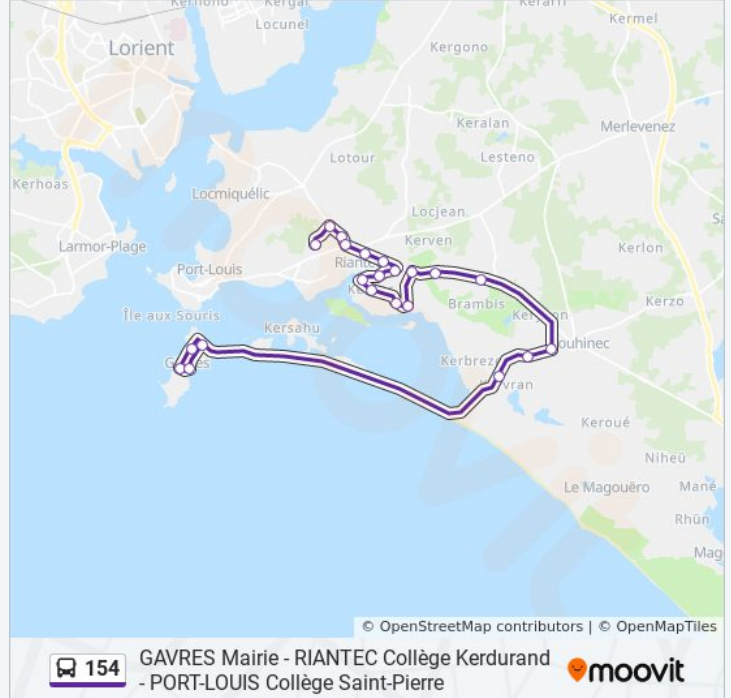

Direction: Collège Kerdurand→Parc Des Sports

22 arrêts

[VOIR LES HORAIRES DE LA LIGNE](#)

Collège Kerdurand

Riantec Hopital

Le Guennic

Laubrière

Pierre Corvest

La Fontaine

Mésanges

Kerberenne

Sébastopol

Kerner

Kerpuns

Le Dreff

Ty Rhu

Saint Léon

Groac'H Carnec

Cité De L'Océan

Croix Audran

Le Prieuré

Gâvres Mairie

Er Leur

Horaires de la ligne 154 de busHoraires de l'itinéraire Collège Kerdurand→Parc
Des Sports:

Informations de la ligne 154 de bus**Direction:** Collège Kerdurand→Parc Des Sports**Arrêts:** 22**Durée du Trajet:** 25 min**Récapitulatif de la ligne:**

Grande Plage

Parc Des Sports

Direction: Collège Saint Pierre→Parc Des Sports