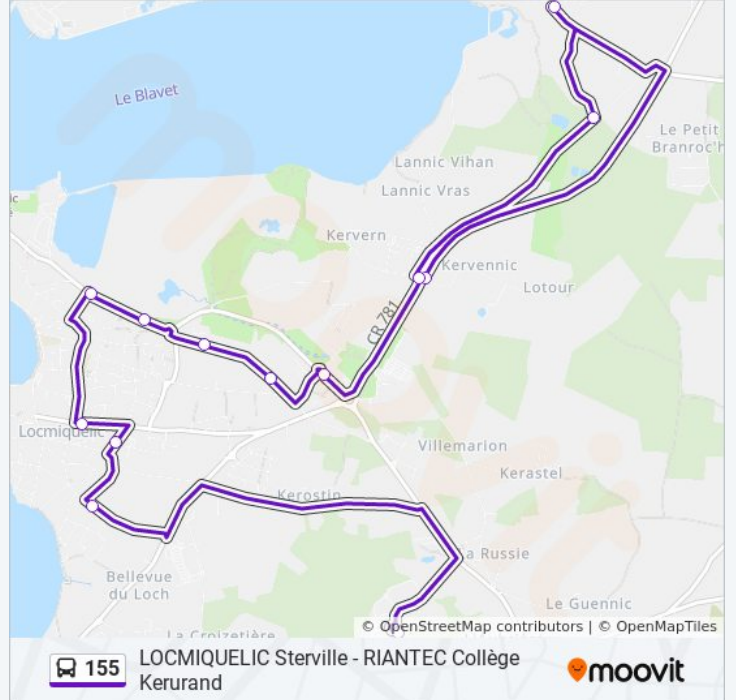

155

LOCMIQUELIC Sterville - RIANTEC Collège
Kerurand[Voir En Format Web](#)

La ligne 155 de bus (LOCMIQUELIC Sterville - RIANTEC Collège Kerurand) a 2 itinéraires. Pour les jours de la semaine, les heures de service sont:

Direction: Collège Kerdurand→Sterville Village

14 arrêts

[VOIR LES HORAIRES DE LA LIGNE](#)

Collège Kerdurand
Rue De La Marie
Centre Commercial
Le Loch
Grande Rue
Locmiquélic Mairie
Salengro
Rond-Point Pradenne
Dominique Le Garff
Talhouët
Kersabiec
Kervern
Keranquin
Sterville Village

Informations de la ligne 155 de bus**Direction:** Collège Kerdurand→Sterville Village**Arrêts:** 14**Durée du Trajet:** 18 min**Récapitulatif de la ligne:**

Direction: Kervern → Collège Kerdurand

13 arrêts

Direction: Kervern → Collège Kerdurand

Arrêts: 13

Durée du Trajet: 24 min

Récapitulatif de la ligne:

Les horaires et trajets sur une carte de la ligne 155 de bus sont disponibles dans un fichier PDF hors-ligne sur moovitapp.com. Utilisez le [Appli Moovit](#) pour voir les horaires de bus, train ou métro en temps réel, ainsi que les instructions étape par étape pour tous les transports publics à Lorient.