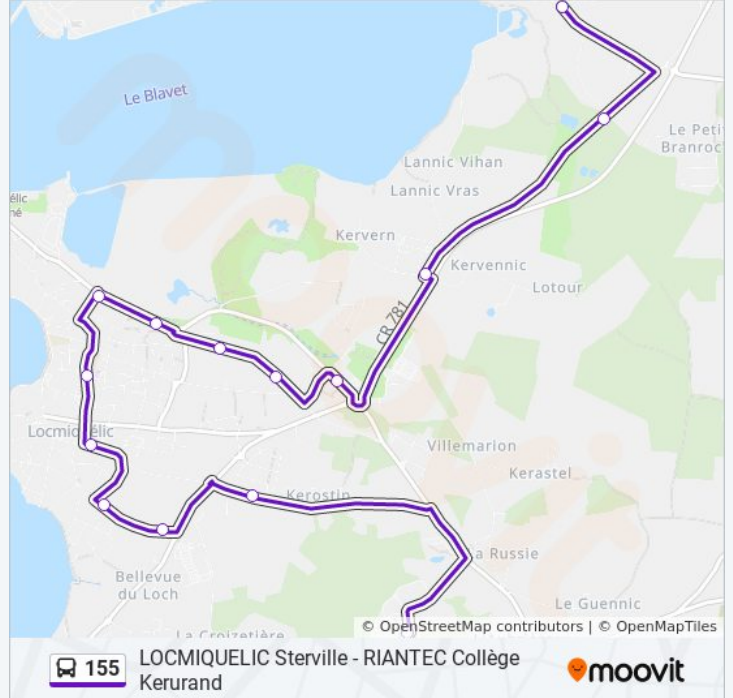

155

LOCMIQUELIC Sterville - RIANTEC Collège
Kerurand[Voir En Format Web](#)

La ligne 155 de bus (LOCMIQUELIC Sterville - RIANTEC Collège Kerurand) a 2 itinéraires. Pour les jours de la semaine, les heures de service sont:

(1) Collège Kerdurand→Sterville Village: 16:10 - 17:10(2) Kervern→Collège Kerdurand: 08:00

Utilisez l'application Moovit pour trouver la station de la ligne 155 de bus la plus proche et savoir quand la prochaine ligne 155 de bus arrive.

Direction: Collège Kerdurand→Sterville Village

14 arrêts

[VOIR LES HORAIRES DE LA LIGNE](#)

Collège Kerdurand
Rue De La Marie
Centre Commercial
Le Loch
Grande Rue
Locmiquélic Mairie
Salengro
Rond-Point Pradenne
Dominique Le Garff
Talhouët
Kersabiec
Kervern
Keranquin
Sterville Village

Informations de la ligne 155 de bus**Direction:** Collège Kerdurand→Sterville Village**Arrêts:** 14**Durée du Trajet:** 18 min**Récapitulatif de la ligne:**

Direction: Kervern → Collège Kerdurand

13 arrêts