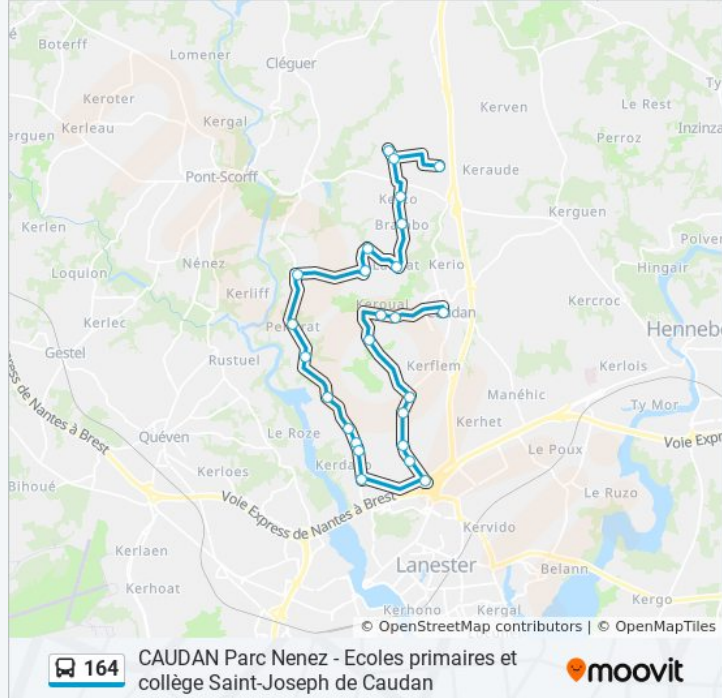

Manécourt

Leinmat

Brambo

Kerzo

Parc Mané

Sénébret

Parc Nenez

Les horaires et trajets sur une carte de la ligne 164 de bus sont disponibles dans un fichier PDF hors-ligne sur moovitapp.com. Utilisez le [Appli Moovit](#) pour voir les horaires de bus, train ou métro en temps réel, ainsi que les instructions étape par étape pour tous les transports publics à Lorient.

[À propos de Moovit](#) • [Solutions MaaS](#) • [Pays disponibles](#) • [Communauté Moovit](#)

© 2023 Moovit - Tous droits réservés

**Consultez les horaires
d'arrivée en direct**