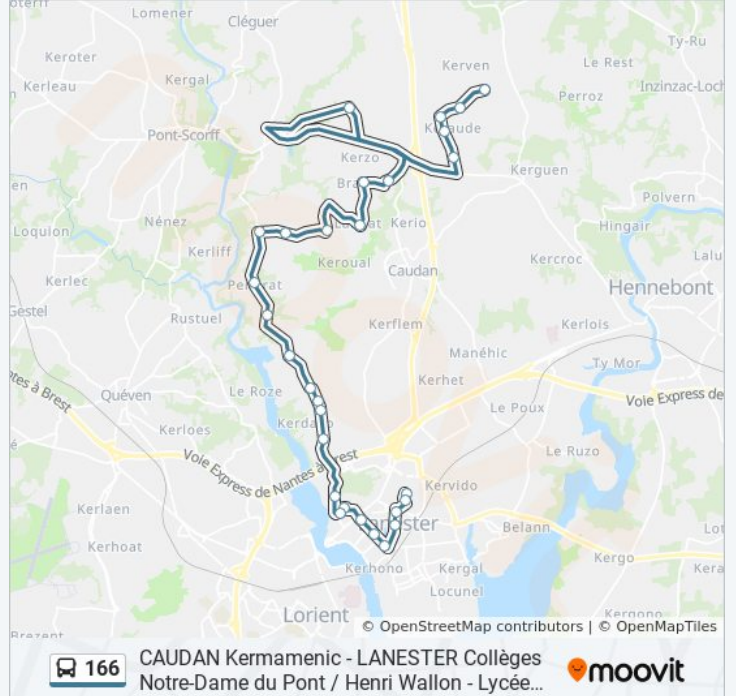

Informations de la ligne 166 de bus

Direction: Kermaménic→Keraliguen

Arrêts: 29

Durée du Trajet: 36 min

Récapitulatif de la ligne:

Kerviec

Pendreff

Prat Er Mor

Belle Île

Rotonde

Le Studio

Quai 9

Lycée Jean Macé

Petit Lanester

Robespierre

Keraliguen

Direction: Lycée Jean Macé→Kermaménic

26 arrêts

[VOIR LES HORAIRES DE LA LIGNE](#)

Lycée Jean Macé

Quai 9

Le Studio

Rotonde

Belle Île