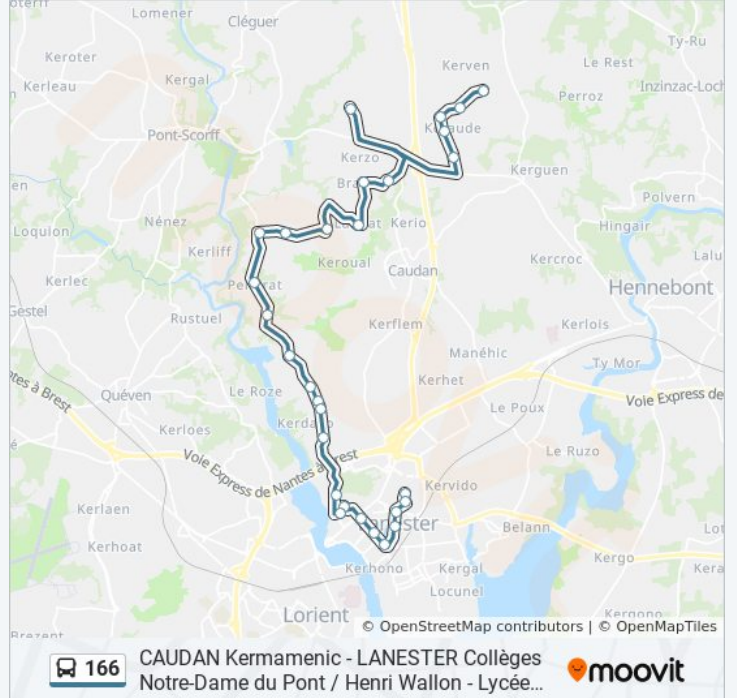

Direction: Keraliguen→Kermamenic

29 arrêts

[VOIR LES HORAIRES DE LA LIGNE](#)

Keraliguen
Robespierre
Petit Lanester
Lycée Jean Macé
Quai 9
Le Studio
Rotonde
Belle Île
Prat Er Mor
Pendreff
Kerviec
Kerleau
Kerandouaré
Le Venguen
Le Rest Scouhel
Cosquer Keradelys
Penprat
Nelhouët
Kérulvé

Informations de la ligne 166 de bus

Direction: Keraliguen→Kermamenic

Arrêts: 29

Durée du Trajet: 40 min

Récapitulatif de la ligne:

Lann Er Groëz

Leinmat

Brambo

Moustoiric

Sénébret

Bouderbach

Keraud

Lamohic

Kergloër

Kermaménic

Direction: Kermaménic→Keraliguen

29 arrêts

[VOIR LES HORAIRES DE LA LIGNE](#)

Kermaménic

Kergloër

Lamohic

Keraud

Bouderbach

Sénébret