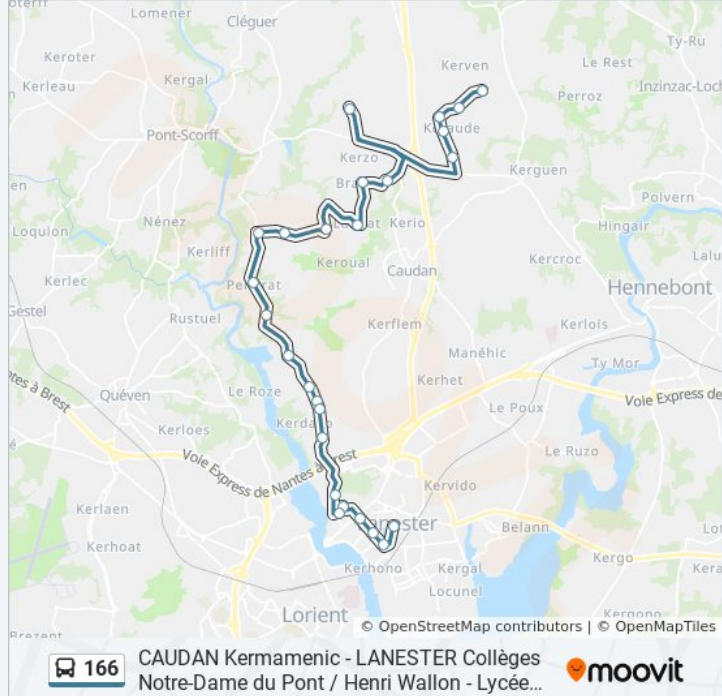

Informations de la ligne 166 de bus

Direction: Lycée Jean Macé→Kermaménic

Arrêts: 26

Durée du Trajet: 40 min

Récapitulatif de la ligne:

Brambo

Moustoiric

Sénébret

Bouderbach

Keraud

Lamohic

Kergloër

Kermaméhic

Les horaires et trajets sur une carte de la ligne 166 de bus sont disponibles dans un fichier PDF hors-ligne sur moovitapp.com. Utilisez le [Appli Moovit](#) pour voir les horaires de bus, train ou métro en temps réel, ainsi que les instructions étape par étape pour tous les transports publics à Lorient.